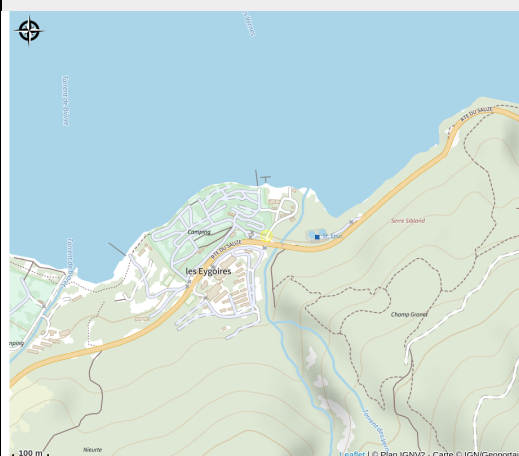

Camping municipal "Le Grand Large"

Aire d'Adhésion du Parc National des Écrins

Camping *** ouvert toute l'année sur un site exceptionnel entre lac et montagnes. Avec un accès direct au lac de Serre-Ponçon, il est entouré d'activités nautiques et terrestres. Accès camping-cars en hiver, emplacements campings et hébergements locatifs.

Accès:

Environ 1km du centre du village de Savines-le-Lac, proposant tous les services et commerces, et de nombreuses animations.

Fiche mise à jour par Office de Tourisme Intercommunal de Serre-Ponçon le 04/11/2025