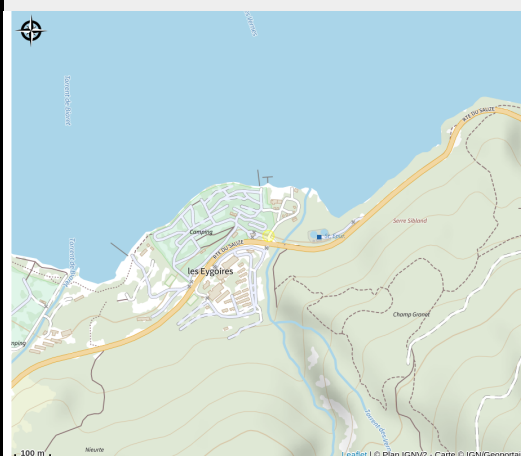

Camping municipal "Le Grand Large"

Aire d'Adhésion du Parc National des Écrins

Camping *** ouvert toute l'année sur un site exceptionnel entre lac et montagnes. Avec un accès direct au lac de Serre-Ponçon, il est entouré d'activités nautiques et terrestres. Accès camping-cars en hiver, emplacements campings et hébergements locatifs.

Accès:

Environ 1km du centre du village de Savines-le-Lac, proposant tous les services et commerces, et de nombreuses animations.

Fiche mise à jour par Office de Tourisme Intercommunal de Serre-Ponçon le 04/11/2025