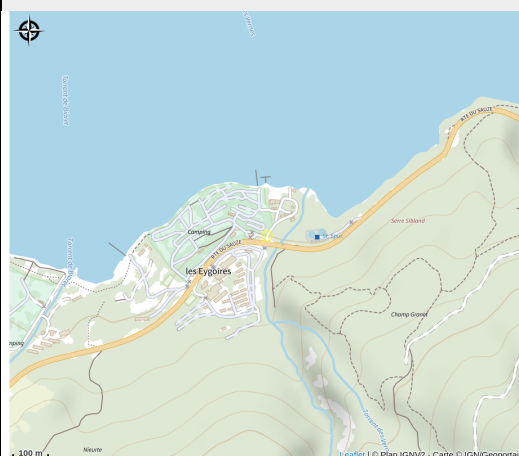

# Camping municipal "Le Grand Large"

Aire d'Adhésion du Parc National des Écrins

Camping \*\*\* ouvert toute l'année sur un site exceptionnel entre lac et montagnes. Avec un accès direct au lac de Serre-Ponçon, il est entouré d'activités nautiques et terrestres. Accès camping-cars en hiver, emplacements campings et hébergements locatifs.

# Situation géographique

### Accès:

Environ 1km du centre du village de Savines-le-Lac, proposant tous les services et commerces, et de nombreuses animations.

Fiche mise à jour par Office de Tourisme Intercommunal de Serre-Ponçon le 04/11/2025