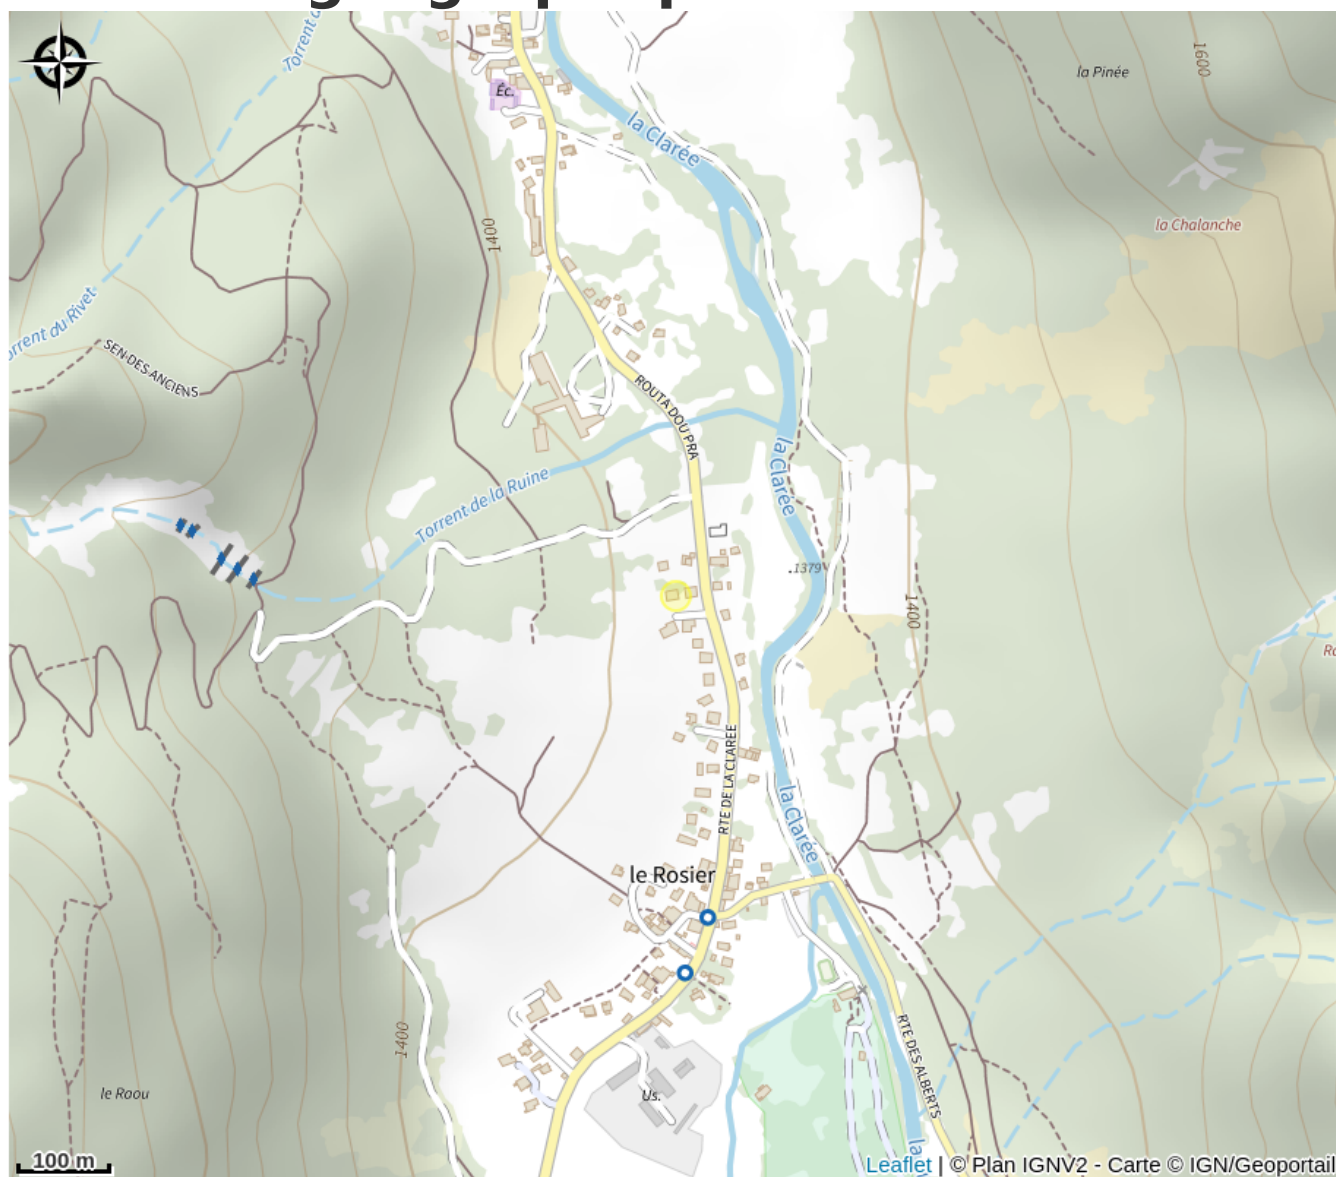

Situation géographique