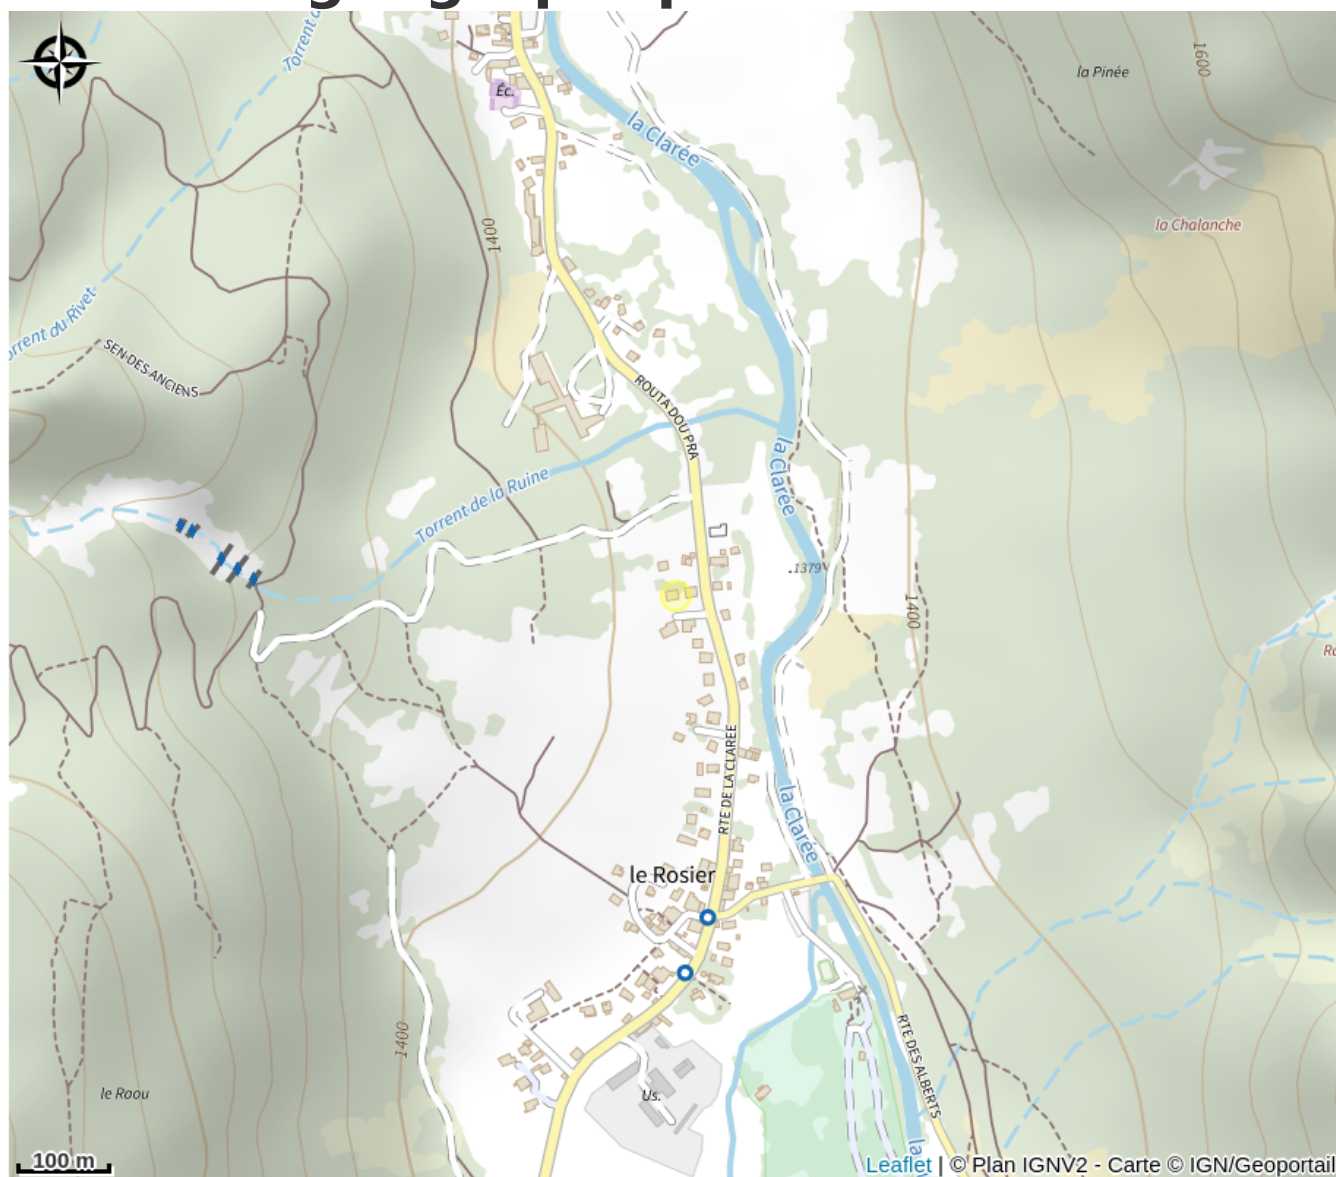

Situation géographique