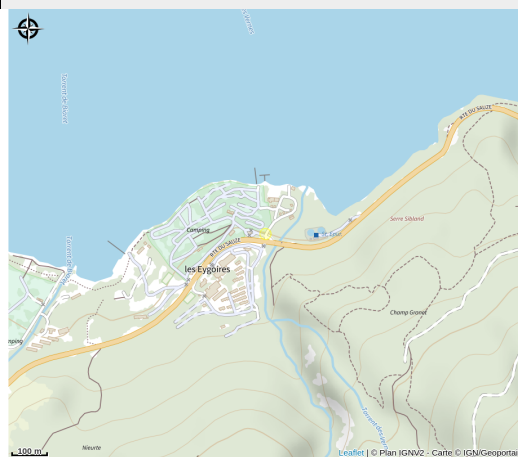

Camping municipal "Le Grand Large"

Aire d'Adhésion du Parc National des Écrins

No photo

Camping *** ouvert toute l'année sur un site exceptionnel entre lac et montagnes. Avec un accès direct au lac de Serre-Ponçon, il est entouré d'activités nautiques et terrestres. Accès camping-cars en hiver, emplacements campings et hébergements locatifs.

Accès:

Environ 1km du centre du village de Savines-le-Lac, proposant tous les services et commerces, et de nombreuses animations.

Fiche mise à jour par Office de Tourisme Intercommunal de Serre-Ponçon le 04/11/2025