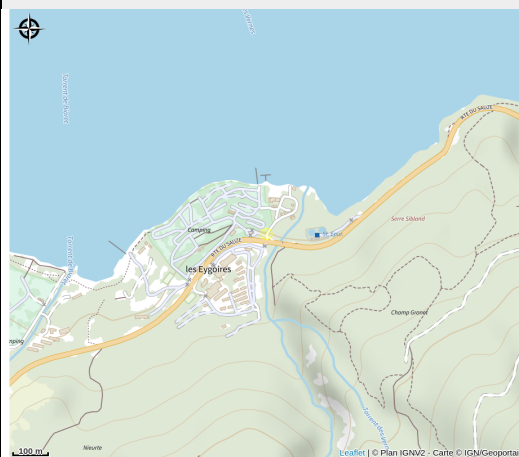

# Camping municipal "Le Grand Large"

Aire d'Adhésion du Parc National des Écrins

Camping \*\*\* ouvert toute l'année sur un site exceptionnel entre lac et montagnes. Avec un accès direct au lac de Serre-Ponçon, il est entouré d'activités nautiques et terrestres. Accès camping-cars en hiver, emplacements campings et hébergements locatifs.

# Situation géographique

### Accès:

Environ 1km du centre du village de Savines-le-Lac, proposant tous les services et commerces, et de nombreuses animations.

Fiche mise à jour par Office de Tourisme Intercommunal de Serre-Ponçon le 04/11/2025