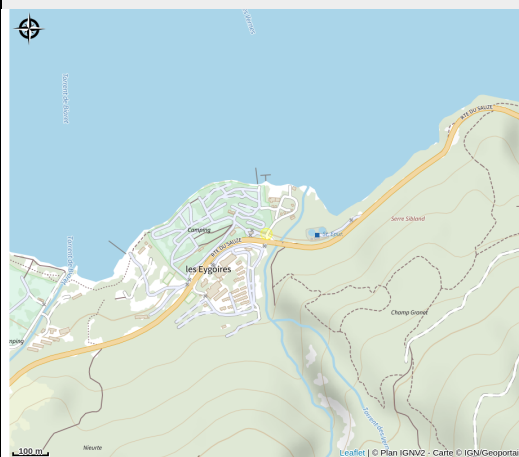

# Camping municipal "Le Grand Large"

Aire d'Adhésion du Parc National des Écrins

No photo

Camping \*\*\* ouvert toute l'année sur un site exceptionnel entre lac et montagnes. Avec un accès direct au lac de Serre-Ponçon, il est entouré d'activités nautiques et terrestres. Accès camping-cars en hiver, emplacements campings et hébergements locatifs.

# Situation géographique

### Accès:

Environ 1km du centre du village de Savines-le-Lac, proposant tous les services et commerces, et de nombreuses animations.

Fiche mise à jour par Office de Tourisme Intercommunal de Serre-Ponçon le 04/11/2025