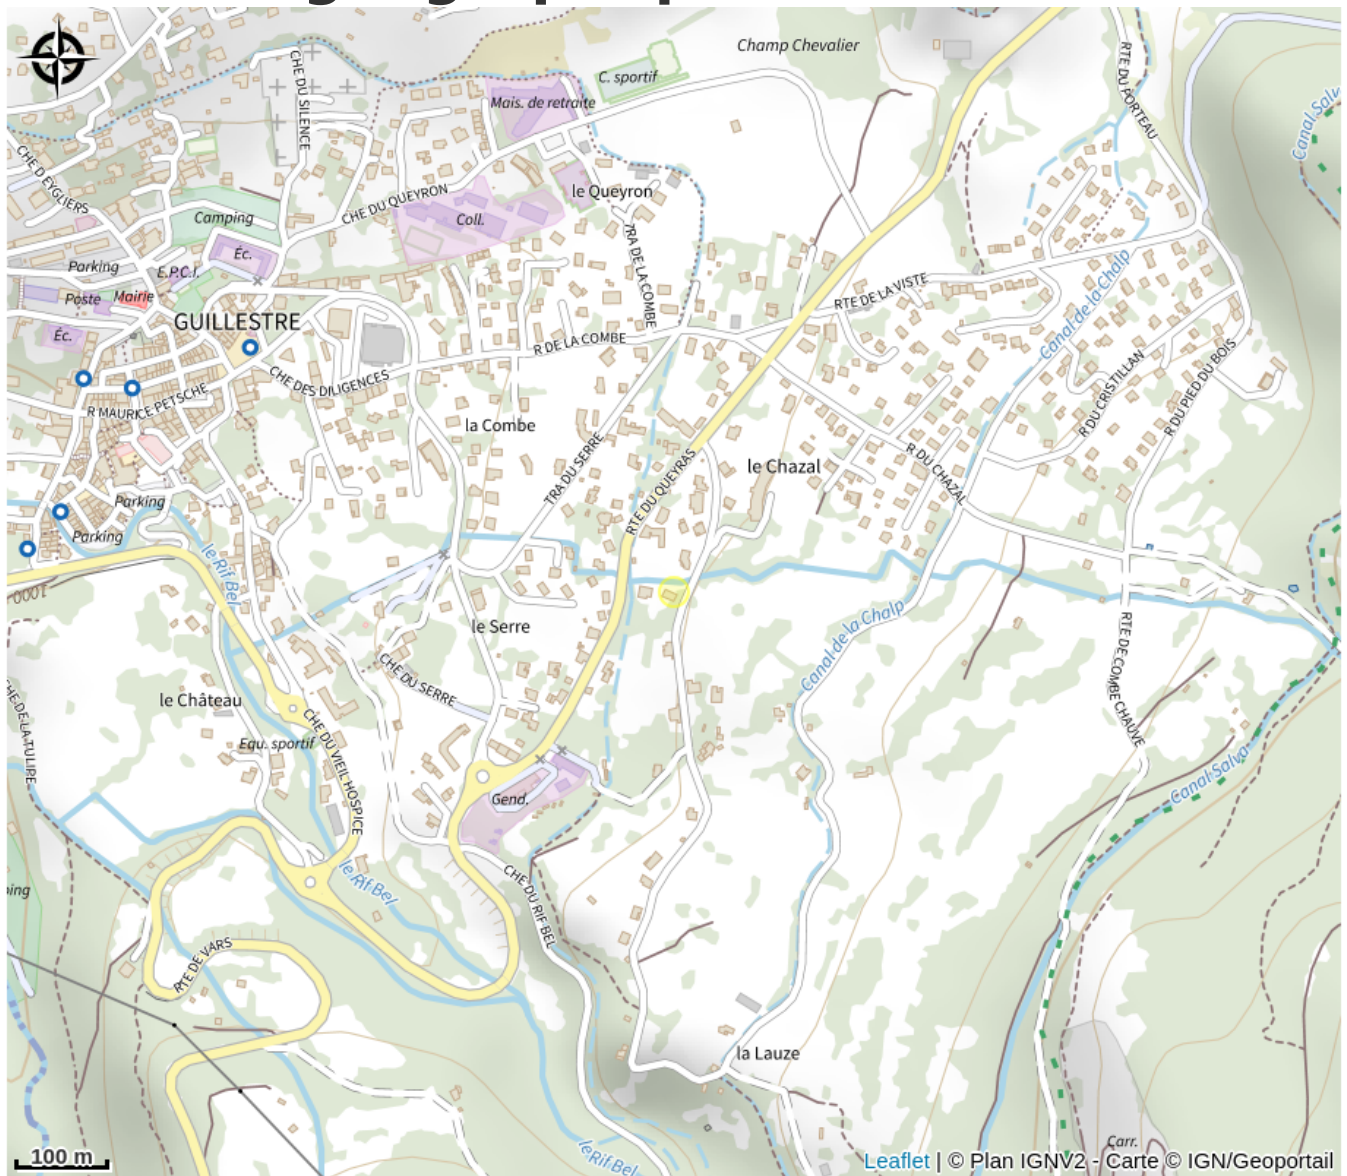

Situation géographique

Toutes les infos pratiques

Informations pratiques

Ouverture:

Du 15/06 au 13/09/2026 tous les jours.

Modes de paiement:

Chèque, Espèces, Virement

Fiche mise à jour par Office de tourisme du Guillestrois et du Queyras le 18/04/2026