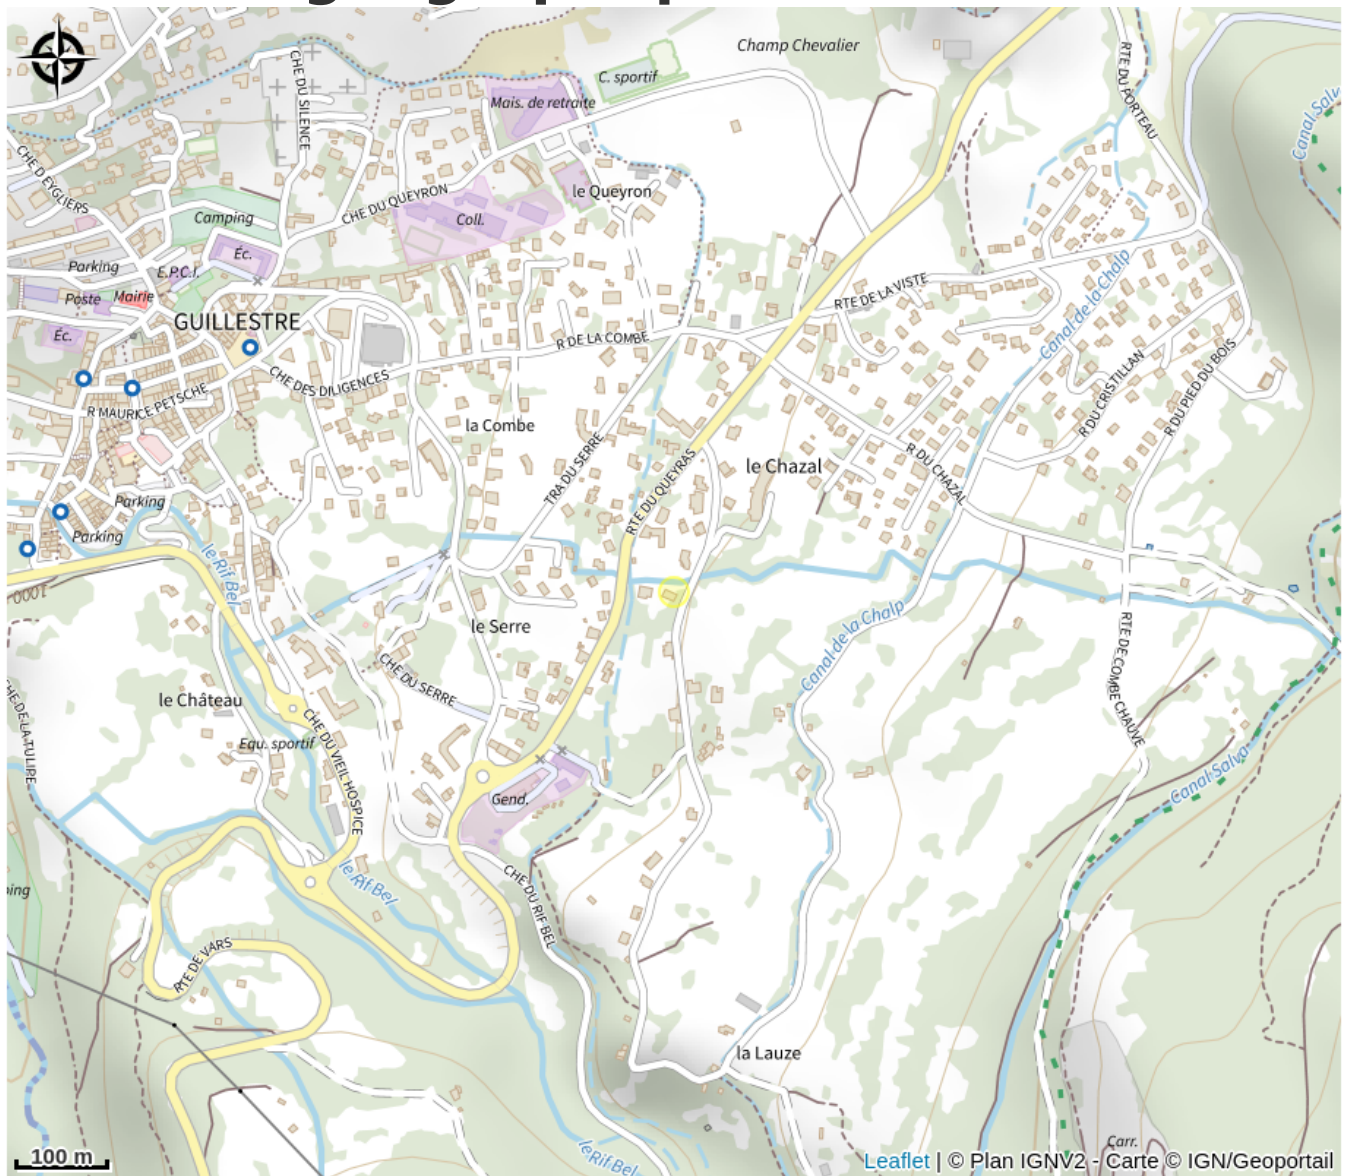

Situation géographique

Toutes les informations pratiques

Informations pratiques

Ouverture:

Du 15/06 au 13/09/2026 tous les jours.

Modes de paiement:

Chèque, Espèces, Virement

Fiche mise à jour par Office de tourisme du Guillestrois et du Queyras le
18/04/2026