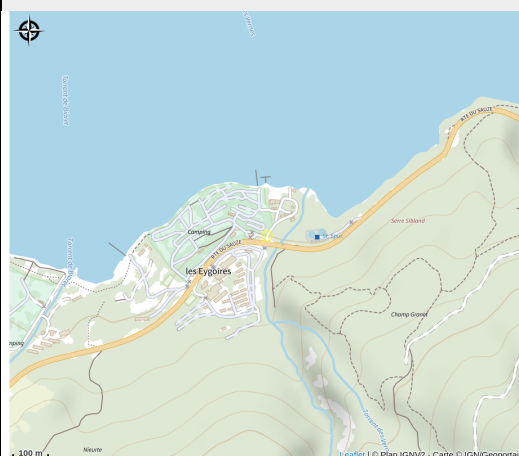

Camping municipal "Le Grand Large"

Aire d'Adhésion du Parc National des Écrins

Camping *** ouvert toute l'année sur un site exceptionnel entre lac et montagnes. Avec un accès direct au lac de Serre-Ponçon, il est entouré d'activités nautiques et terrestres. Accès camping-cars en hiver, emplacements campings et hébergements locatifs.

Accès:

Environ 1km du centre du village de Savines-le-Lac, proposant tous les services et commerces, et de nombreuses animations.

Fiche mise à jour par Office de Tourisme Intercommunal de Serre-Ponçon le 04/11/2025