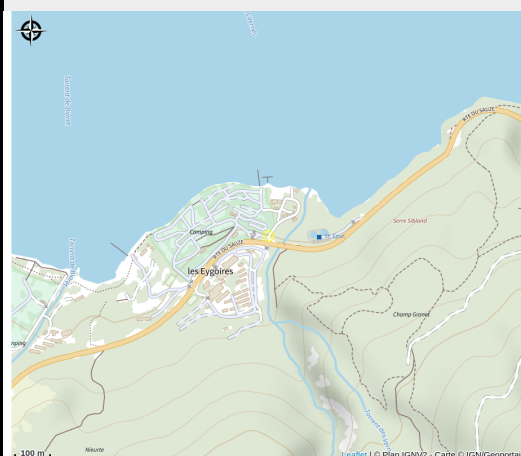

Camping municipal "Le Grand Large"

Aire d'Adhésion du Parc National des Écrins

Camping *** ouvert toute l'année sur un site exceptionnel entre lac et montagnes. Avec un accès direct au lac de Serre-Ponçon, il est entouré d'activités nautiques et terrestres. Accès camping-cars en hiver, emplacements campings et hébergements locatifs.

Accès:

Environ 1km du centre du village de Savines-le-Lac, proposant tous les services et commerces, et de nombreuses animations.

Fiche mise à jour par Office de Tourisme Intercommunal de Serre-Ponçon le 04/11/2025