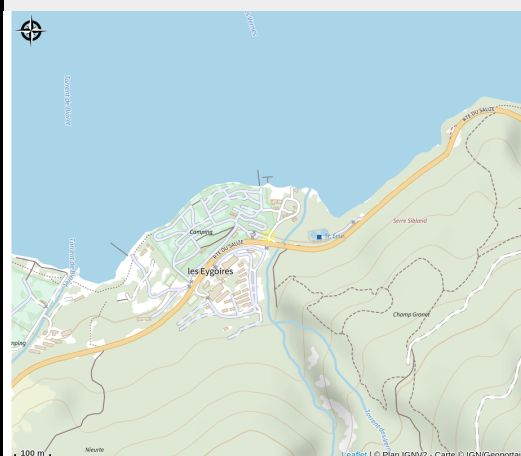

Camping municipal "Le Grand Large"

Aire d'Adhésion du Parc National des Écrins

Camping *** ouvert toute l'année sur un site exceptionnel entre lac et montagnes. Avec un accès direct au lac de Serre-Ponçon, il est entouré d'activités nautiques et terrestres. Accès camping-cars en hiver, emplacements campings et hébergements locatifs.

Accès:

Environ 1km du centre du village de Savines-le-Lac, proposant tous les services et commerces, et de nombreuses animations.

Fiche mise à jour par Office de Tourisme Intercommunal de Serre-Ponçon le 04/11/2025