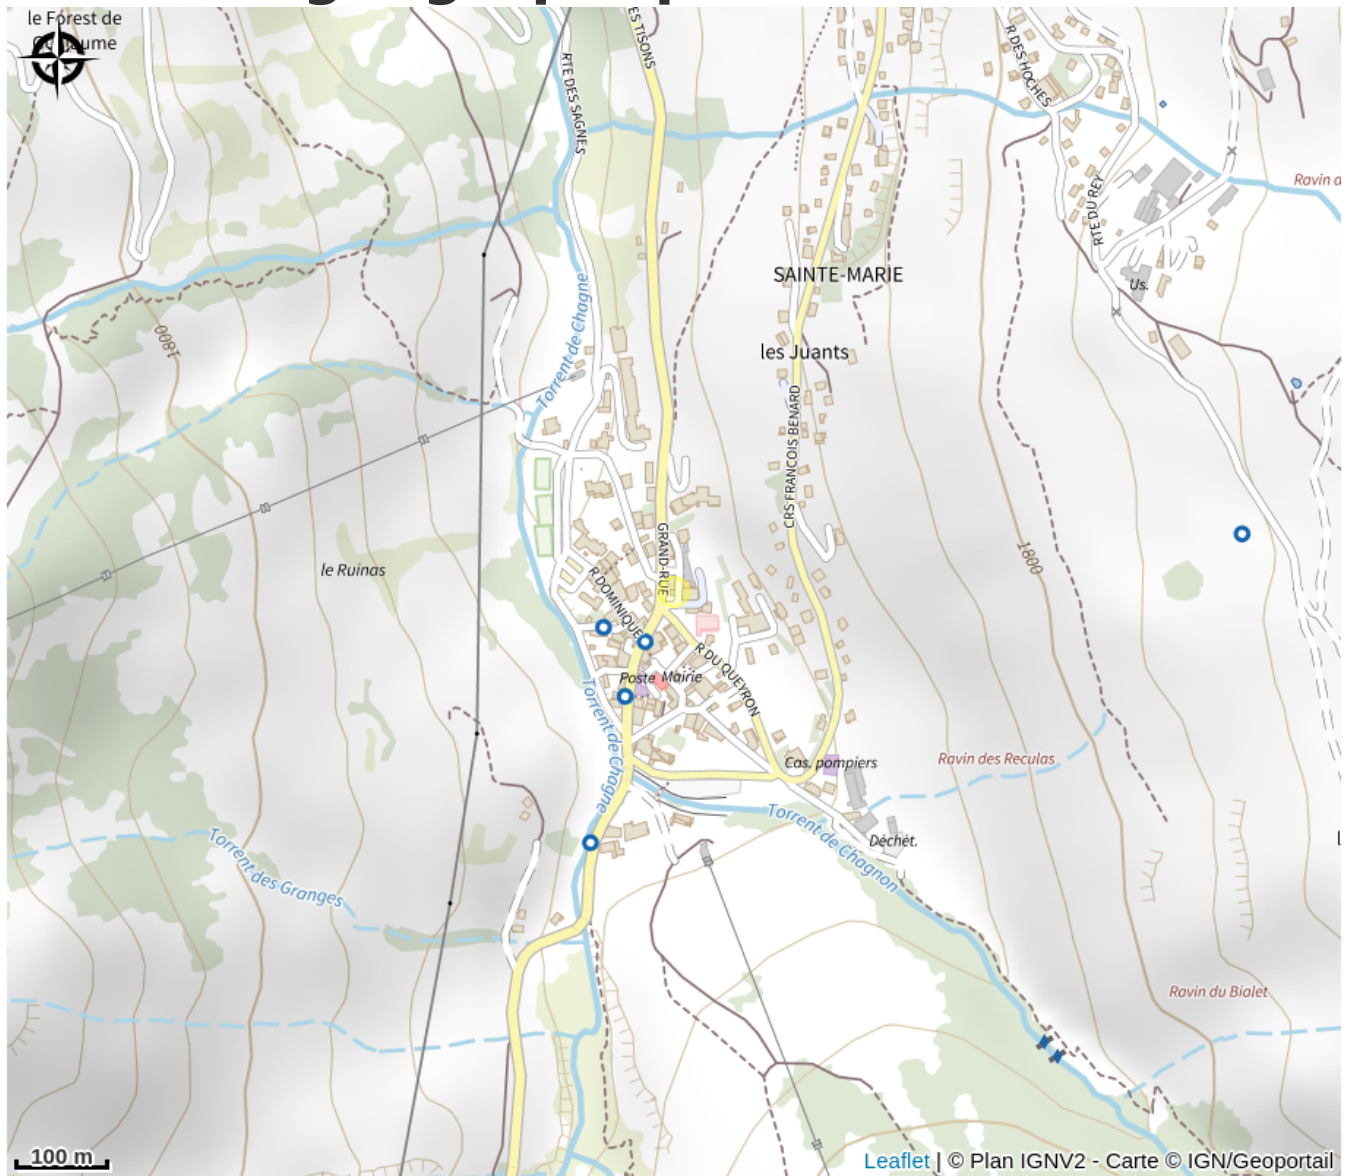

# La Vieille Auberge

Guillestrois et Queyras

Crédit : La Vieille Auberge (Droits réservés)

Hôtel familial situé sur la place du village de Vars Sainte-Marie, La Vieille Auberge vous accueille depuis 5 générations dans une ambiance conviviale et dans un cadre montagnard.

# Description

Hôtel familial situé sur la place du village de Vars Sainte-Marie, La Vieille Auberge vous accueille depuis 5 générations dans une ambiance conviviale et dans un cadre montagnard.

# Situation géographique

### Ouverture:

Du 22/06 au 13/09/2026 tous les jours.