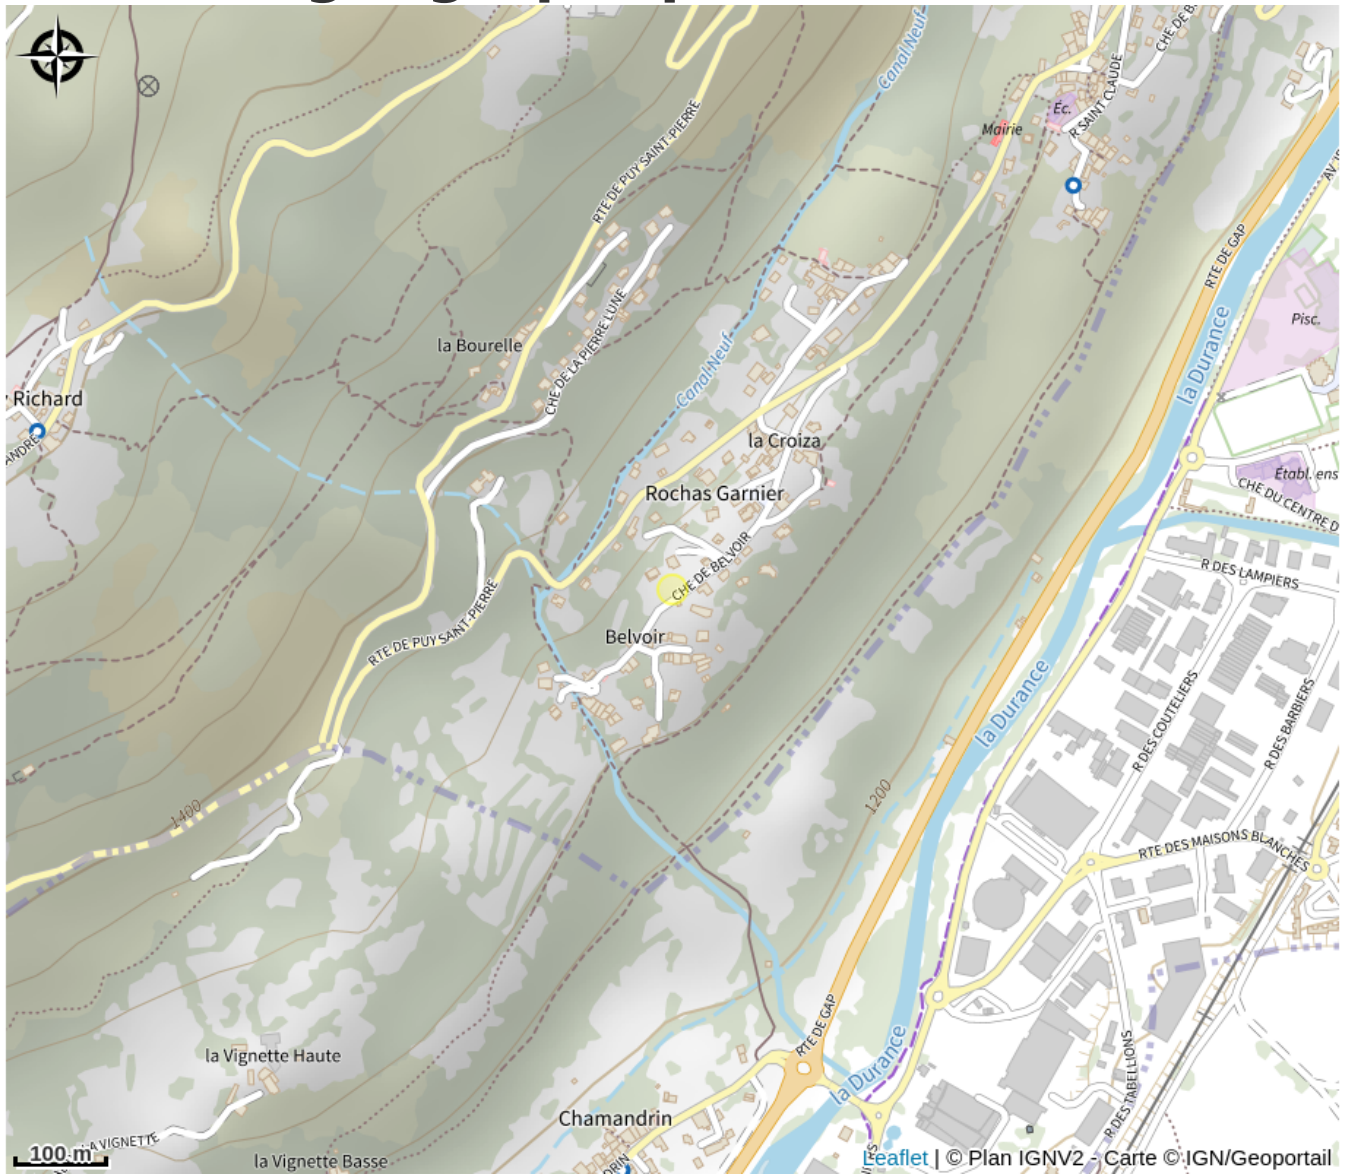

Situation géographique

Toutes les infos pratiques

Informations pratiques

Ouverture:

Toute l'année.

Services:

Demi-pension, Table d'hôtes

Accès:

Situé à 4 km de la télécabine du Prorel et à 4,7 km de la Cité Vauban

Fiche mise à jour par Office de tourisme des Hautes Vallées - La Grave - La Clarée - L'Izoard le 25/07/2023

Contact

62 Chemin de Belvoir