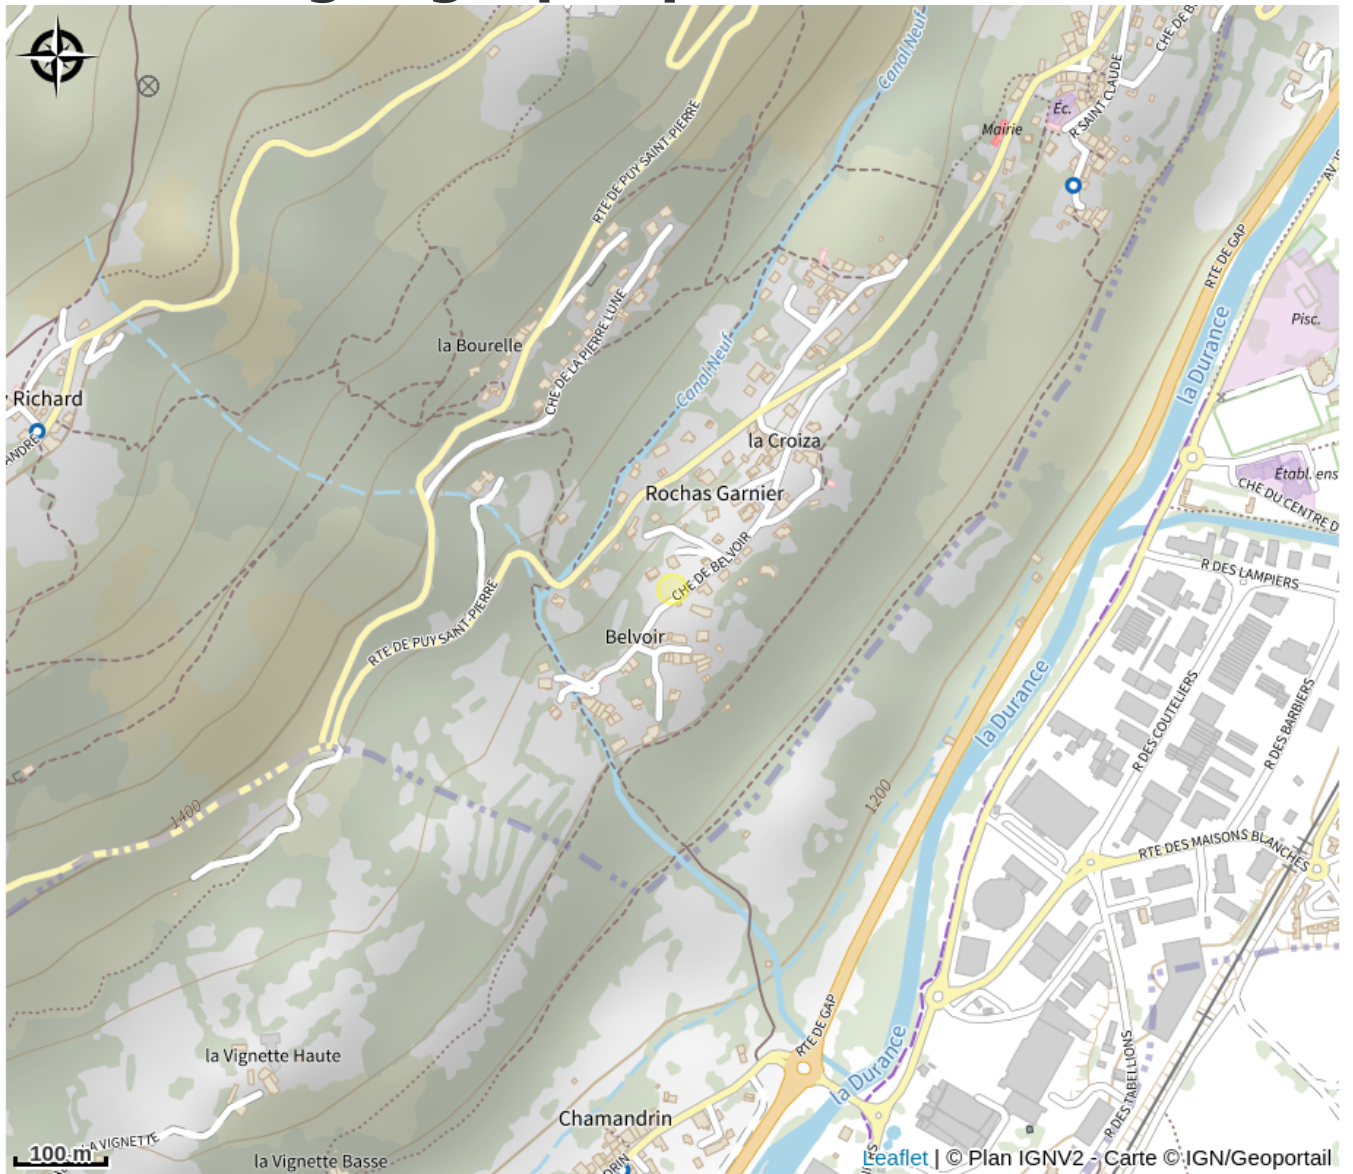

Situation géographique

Toutes les infos pratiques

Informations pratiques

Ouverture:

Toute l'année.

Services:

Demi-pension, Table d'hôtes

Accès:

Situé à 4 km de la télécabine du Prorel et à 4,7 km de la Cité Vauban

Fiche mise à jour par Office de tourisme des Hautes Vallées - La Grave - La Clarée - L'Izoard le 13/11/2020

Contact

62 Chemin de Belvoir