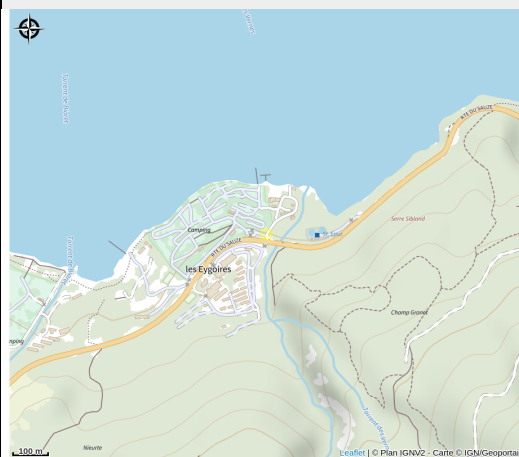

# Camping municipal "Le Grand Large"

Aire d'Adhésion du Parc National des Écrins

Camping \*\*\* ouvert toute l'année sur un site exceptionnel entre lac et montagnes. Avec un accès direct au lac de Serre-Ponçon, il est entouré d'activités nautiques et terrestres. Accès camping-cars en hiver, emplacements campings et hébergements locatifs.

# Situation géographique

### Accès:

Environ 1km du centre du village de Savines-le-Lac, proposant tous les services et commerces, et de nombreuses animations.

Fiche mise à jour par Office de Tourisme Intercommunal de Serre-Ponçon le 04/11/2025