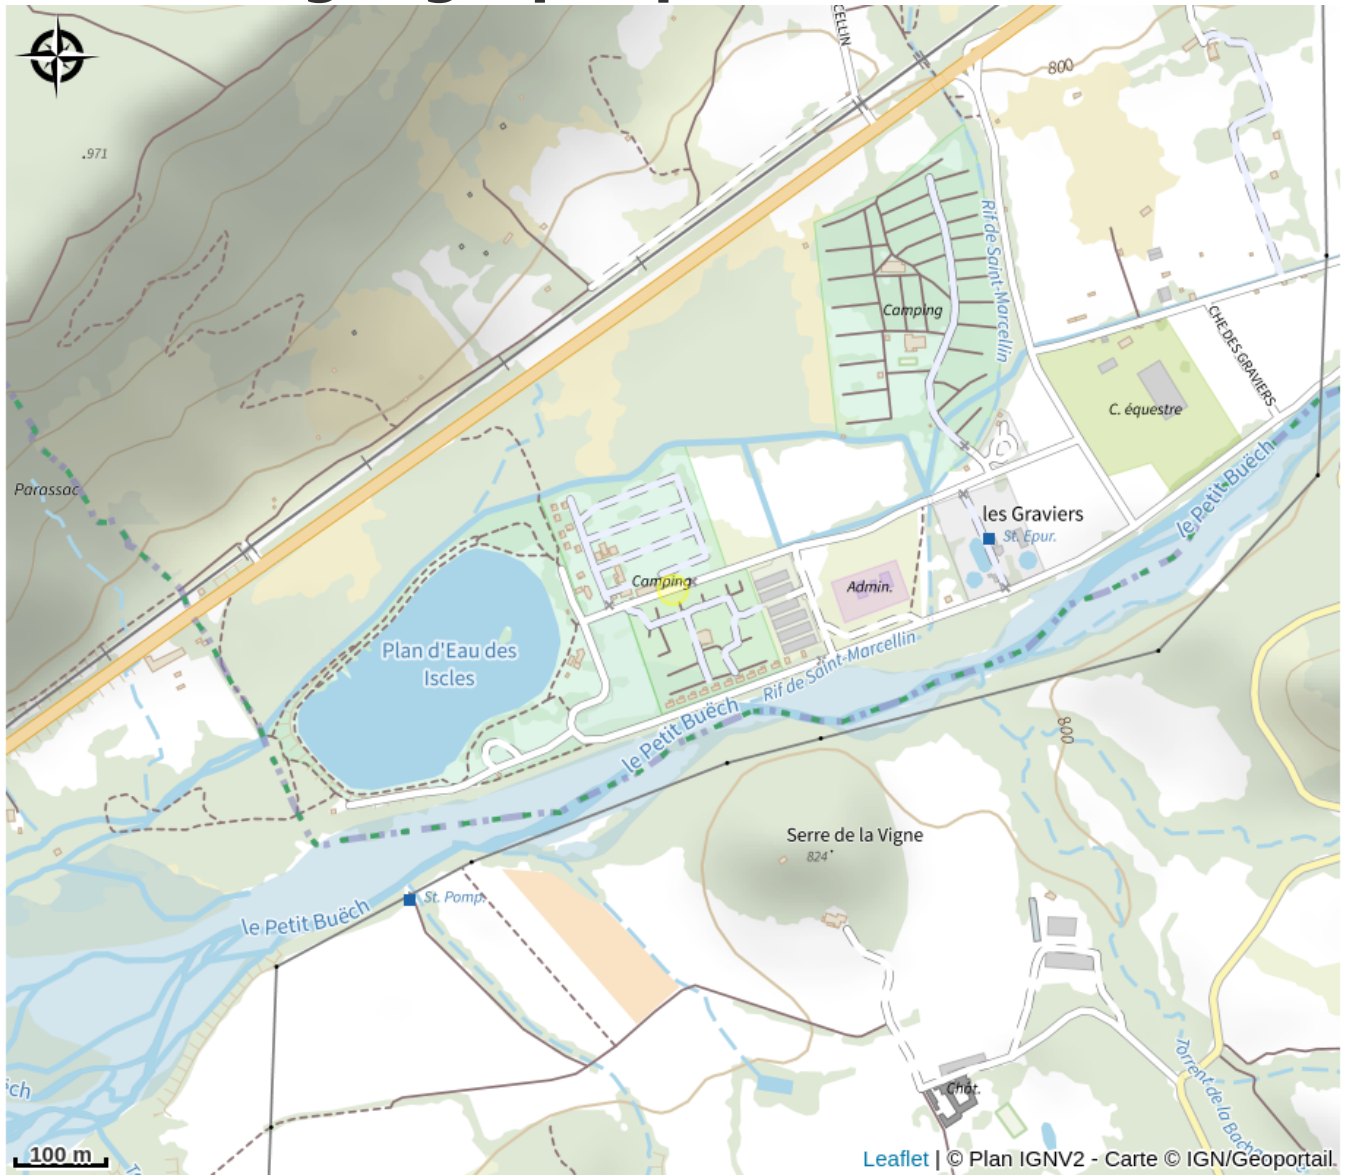

Camping Solaire

Dévoluy

Crédit photo : Camping Solaire_Dévoluy

Camping Solaire : havre de paix niché dans les Hautes Alpes. Idéal pour des vacances ressourçantes en famille en bord de lac (plage à 200 m).

Idéal pour des vacances ressourçantes en famille en bord de lac (plage à 200 m).
Emplacements spacieux et ombragés, piscine et animations, activités et Wi Fi sur tout le site.

Situation géographique

Toutes les infos pratiques