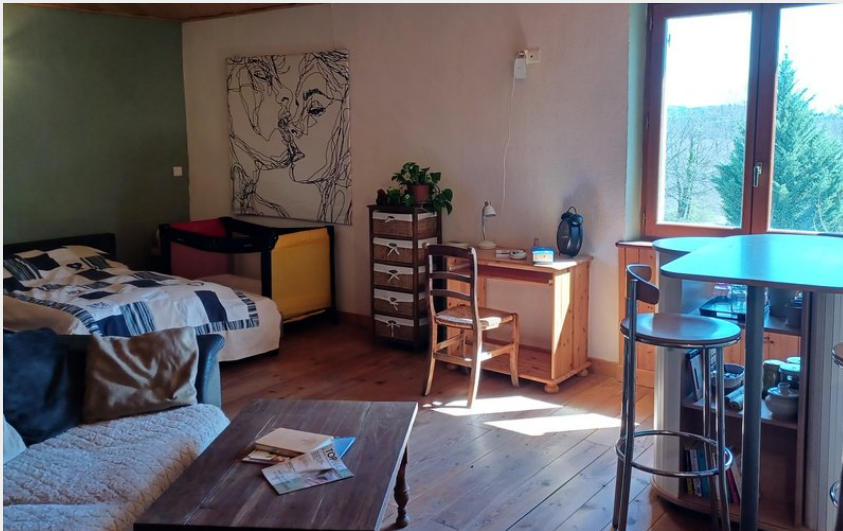

L'abri-gîte

Buëch

Crédit photo : Vue générale de la chambre (Brigitte Rézard)

Chambre à l'étage de la maison des propriétaires, à Lazer, limitrophe Laragne.

Infos pratiques

Categorie : Hébergements

Type : Chambres d'hôtes

Description

Chambre à l'étage de la maison des propriétaires, à Lazer, limitrophe Laragne.

Situation géographique

Toutes les infos pratiques

Informations pratiques

Ouverture:

Du 07/04/2026 au 03/01/2027 tous les jours.