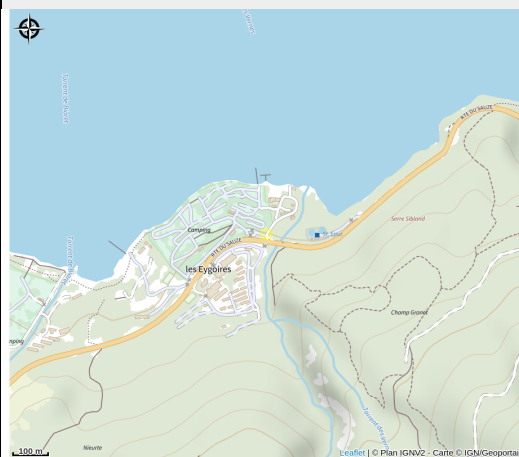

Camping municipal "Le Grand Large"

Aire d'Adhésion du Parc National des Écrins

No photo

Camping *** ouvert toute l'année sur un site exceptionnel entre lac et montagnes. Avec un accès direct au lac de Serre-Ponçon, il est entouré d'activités nautiques et terrestres. Accès camping-cars en hiver, emplacements campings et hébergements locatifs.

Accès:

Environ 1km du centre du village de Savines-le-Lac, proposant tous les services et commerces, et de nombreuses animations.

Fiche mise à jour par Office de Tourisme Intercommunal de Serre-Ponçon le 04/11/2025