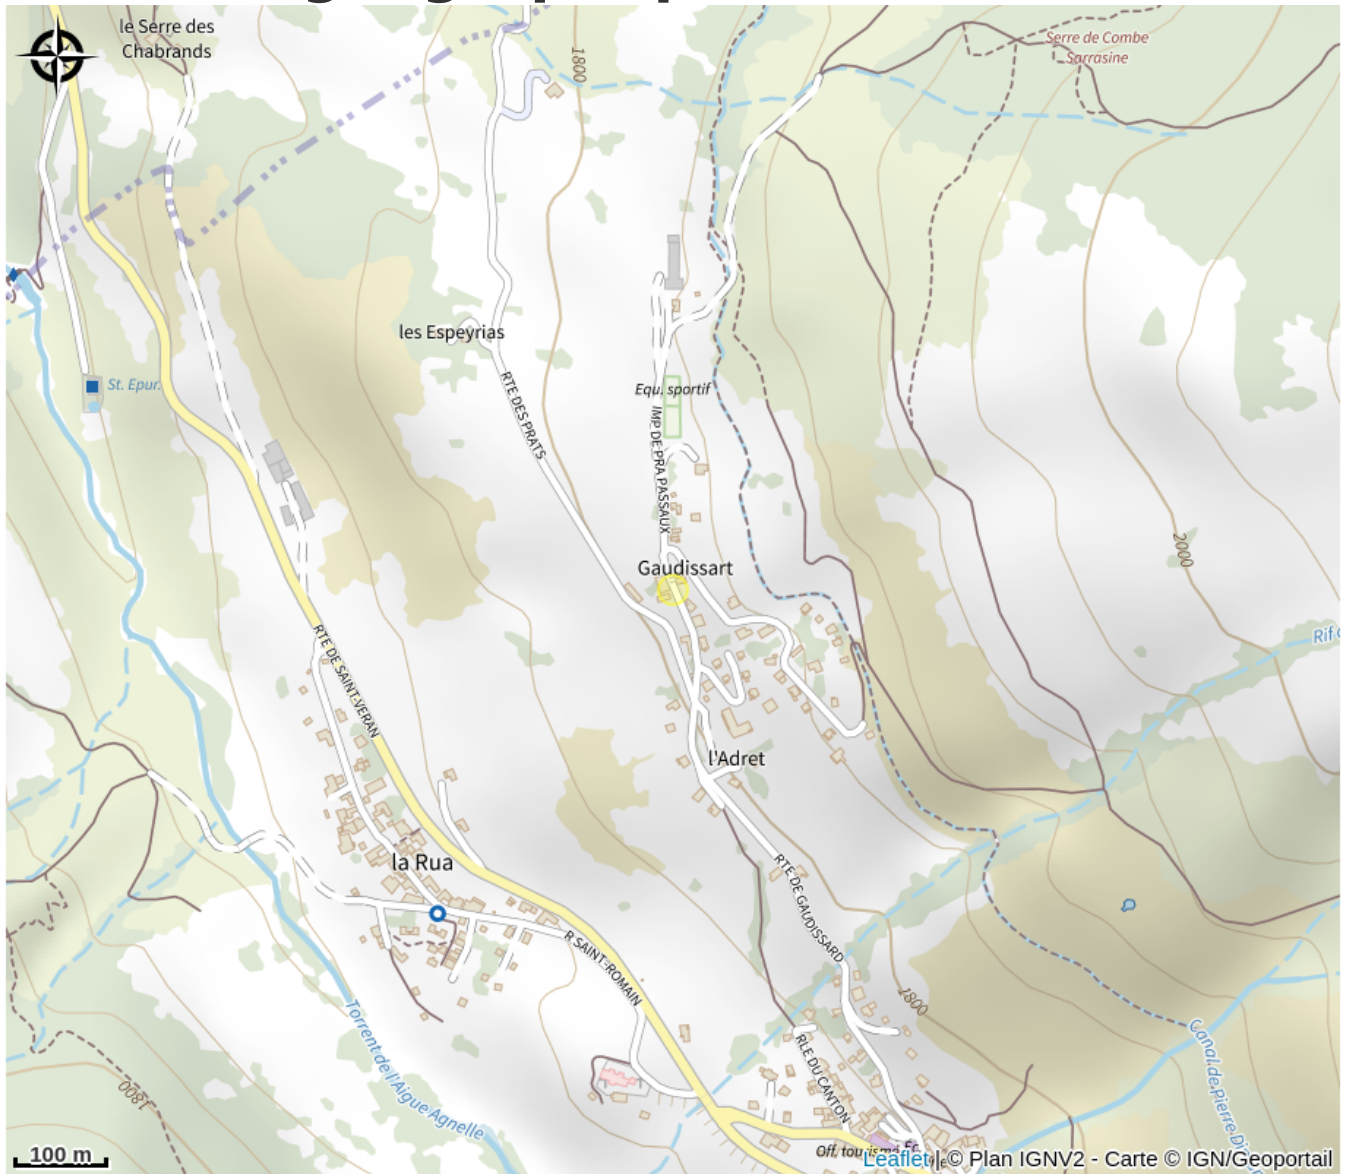

Situation géographique

Toutes les infos pratiques

Informations pratiques

Ouverture:

Du 17/12/2022 au 26/03/2023, tous les jours.

Du 10/06 au 10/09/2023, tous les jours.

En dehors de ces périodes voir directement avec la structure.