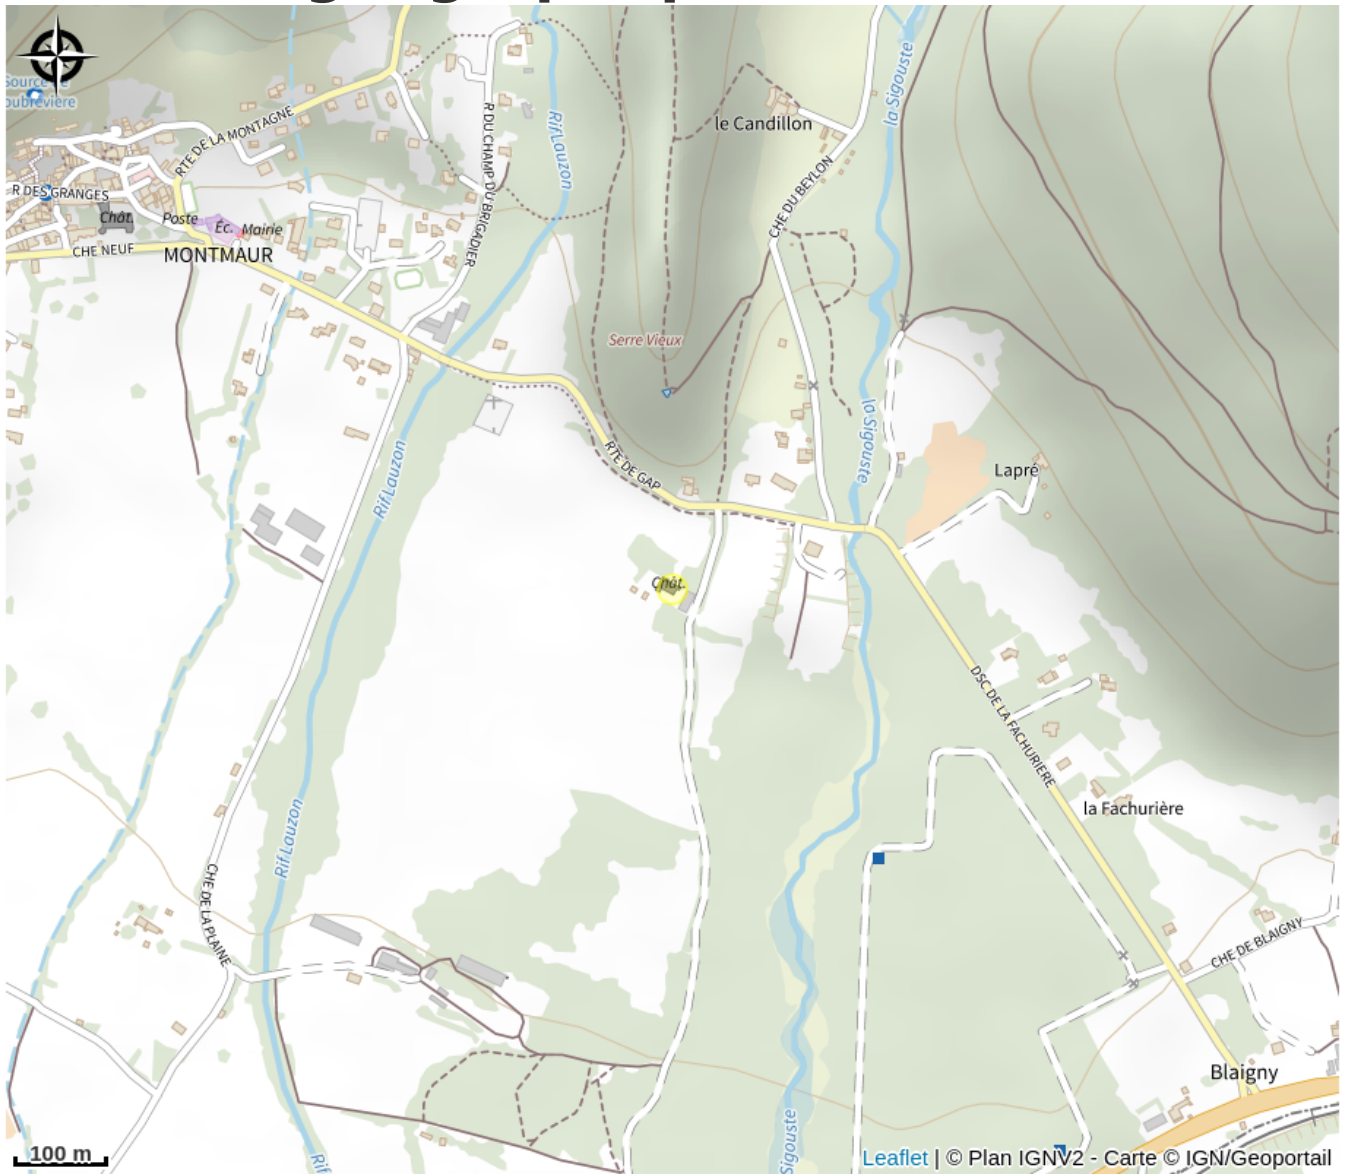

Situation géographique