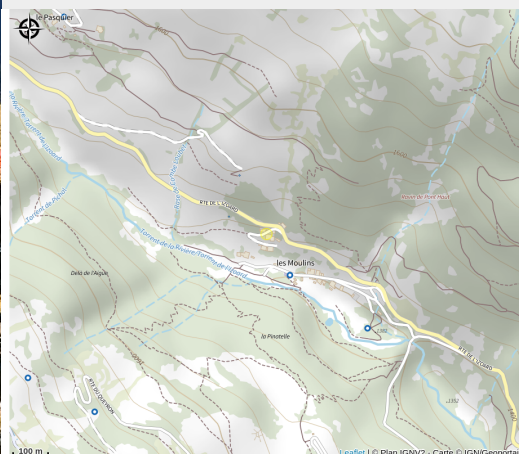

# Du Beau Vélo

Guillestrois et Queyras

Crédit photo : VTT

Dans la continuité du volet Agence de Voyages & Ecole VTT de Guil-Ebike, l'équipe de guides a lancé "Du Beau Vélo" une marque dédiée à l'organisation de séjours VTT / VTTAE originaux dans le Queyras, le Piémont et les Alpes dans leur ensemble.

# Situation géographique