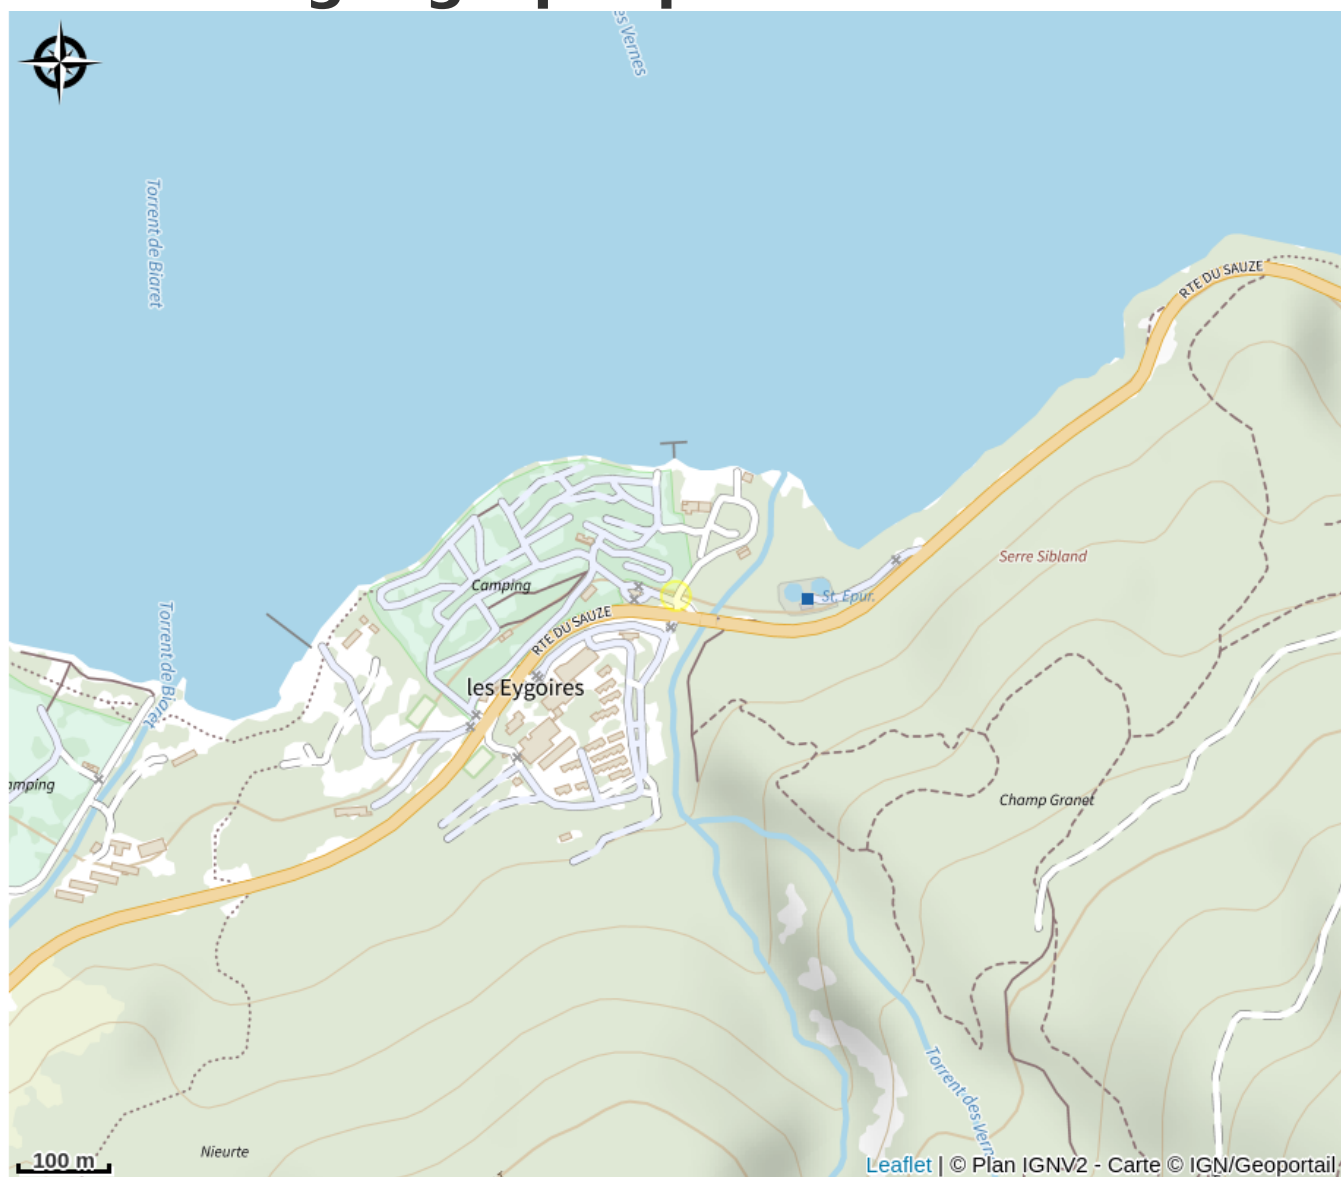

Camping municipal "Le Grand Large"

Aire d'Adhésion du Parc National des Écrins

No photo

Camping *** ouvert toute l'année sur un site exceptionnel entre lac et montagnes. Avec un accès direct au lac de Serre-Ponçon, il est entouré d'activités nautiques et terrestres. Accès camping-cars en hiver, emplacements campings et hébergements locatifs.

Situation géographique

Toutes les infos pratiques

Informations pratiques

Ouverture:

Toute l'année.

Toute l'année.

De début octobre à fin avril : Aire de campings-cars 7/7j et 24/24h, et mobil-homes Taos sur réservation - Permanence du lundi au jeudi du 9h30 à 12h30 (réception et sanitaires fermés)

Accès:

Environ 1km du centre du village de Savines-le-Lac, proposant tous les services et commerces, et de nombreuses animations.

Fiche mise à jour par Office de Tourisme Intercommunal de Serre-Ponçon le 28/04/2025