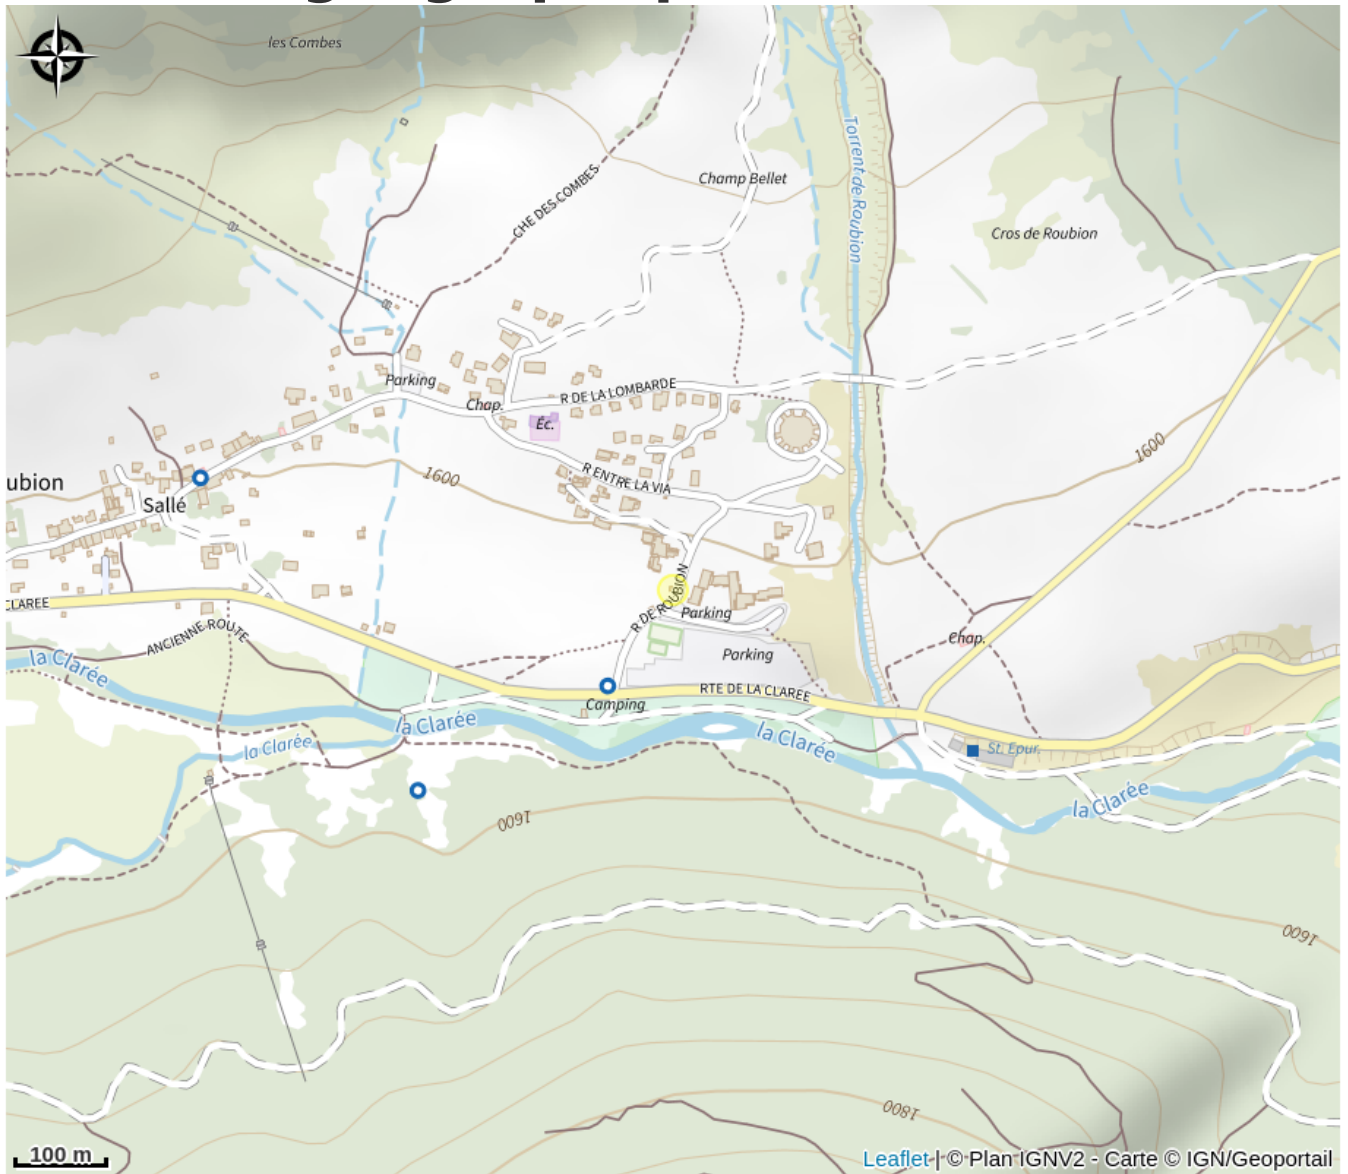

Situation géographique

Toutes les infos pratiques

Informations pratiques

Ouverture:

Du 14/06 au 13/09/2026 tous les jours.

Tarifs:

Possibilité de cours collectif à partir de 4 personnes.
Le matériel est fourni pour toutes les activités.