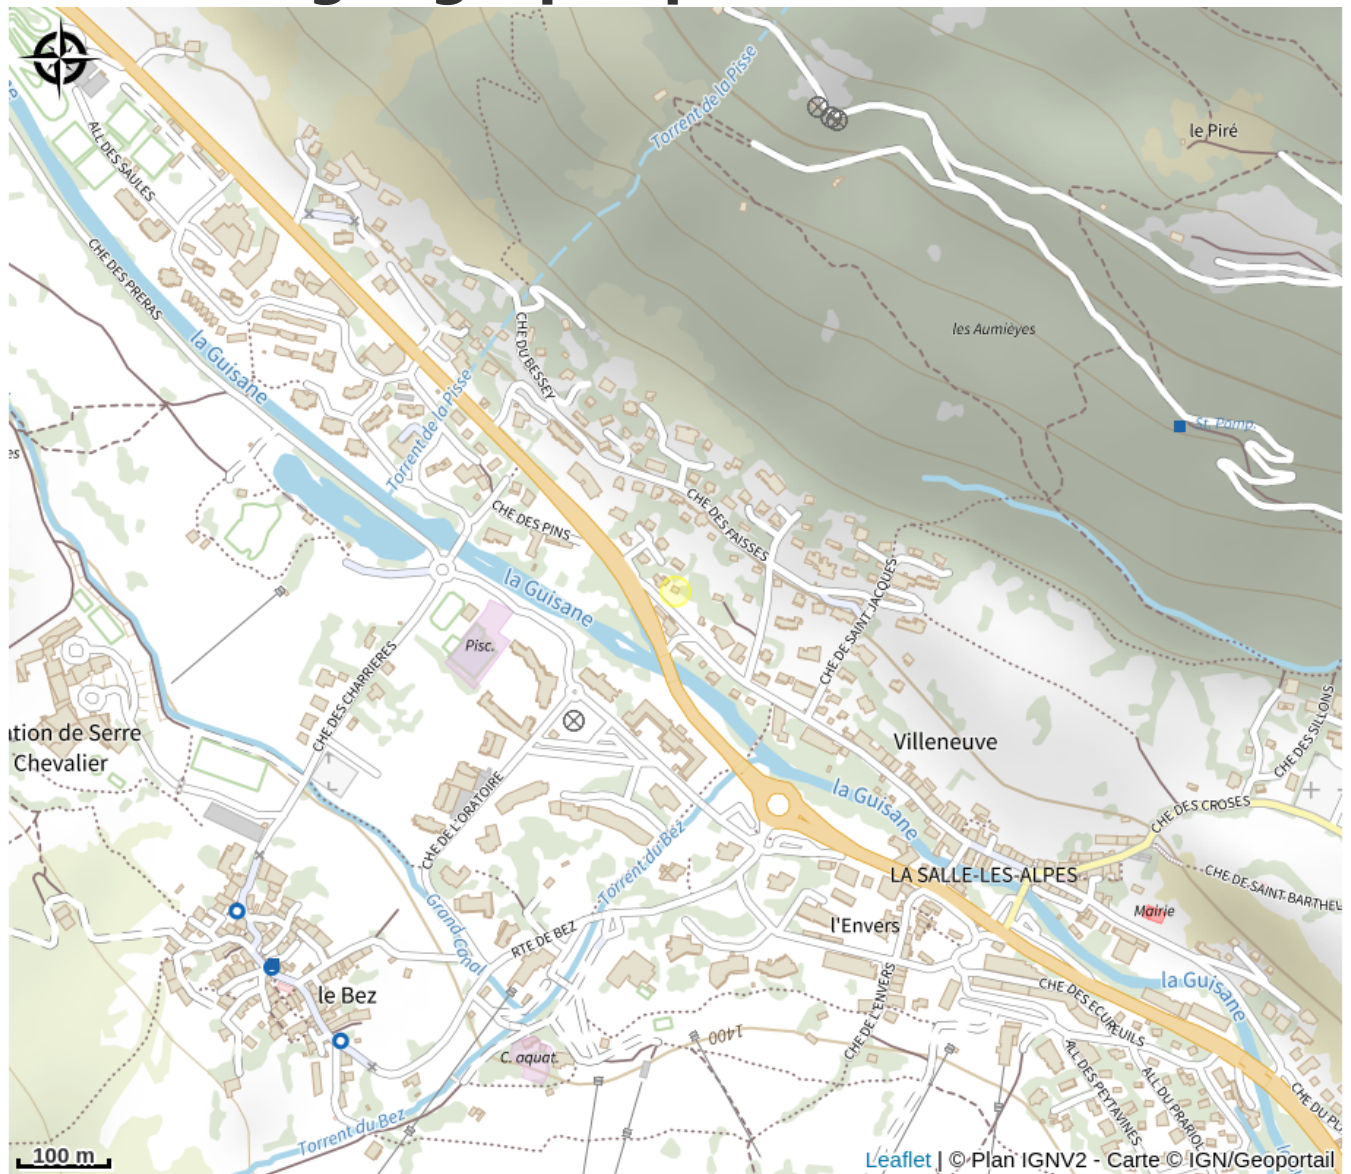

# Chalet Pyrène

CC du Briançonnais

Crédit photo : Chambre

*Chalet de montagne au cœur de la station de Serre-Chevalier Vallée, à l'ambiance chaleureuse, familiale et sportive. Le chalet se trouve à la Salle les Alpes, entre le col du Lautaret et la plus haute ville d'Europe : Briançon*

# Description

Chalet de montagne au cœur de la station de Serre-Chevalier Vallée, à l'ambiance chaleureuse, familiale et sportive. Le chalet se trouve à la Salle les Alpes, entre le col du Lautaret et la plus haute ville d'Europe : Briançon

# Situation géographique

### Ouverture:

Du 01/06 au 15/09.