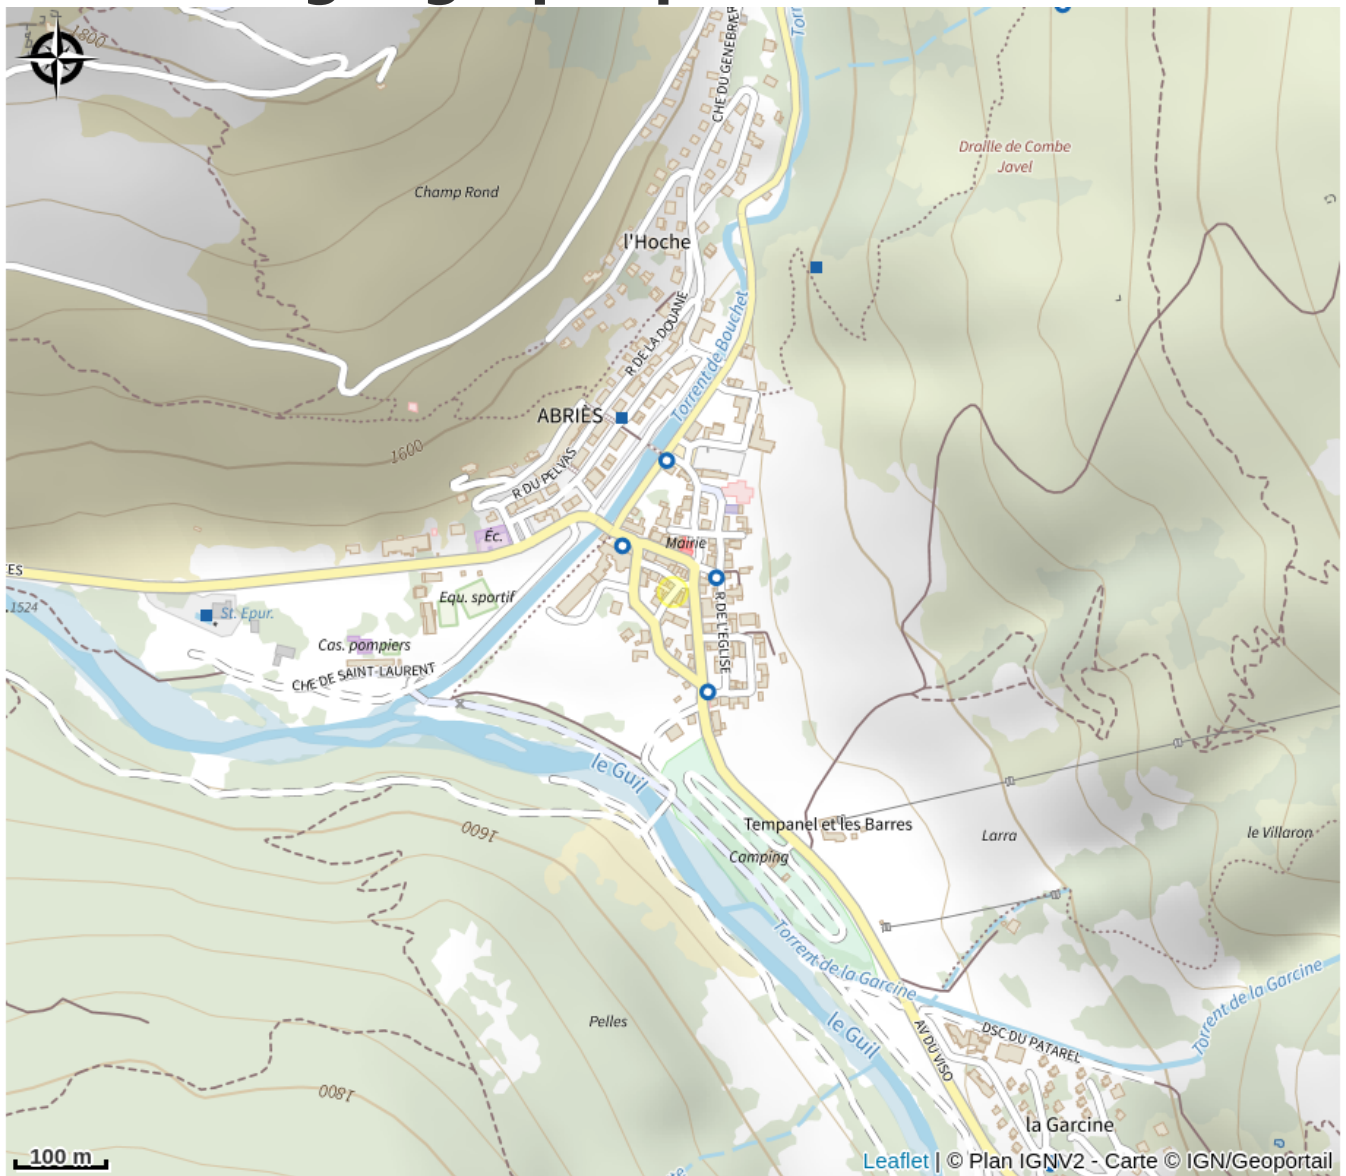

# Description

Accompagnateur en montagne

# Situation géographique

### Ouverture:

Du 01/01 au 31/12 tous les jours.

Fiche mise à jour par Office de tourisme du Guillestrois et du Queyras le 04/12/2025