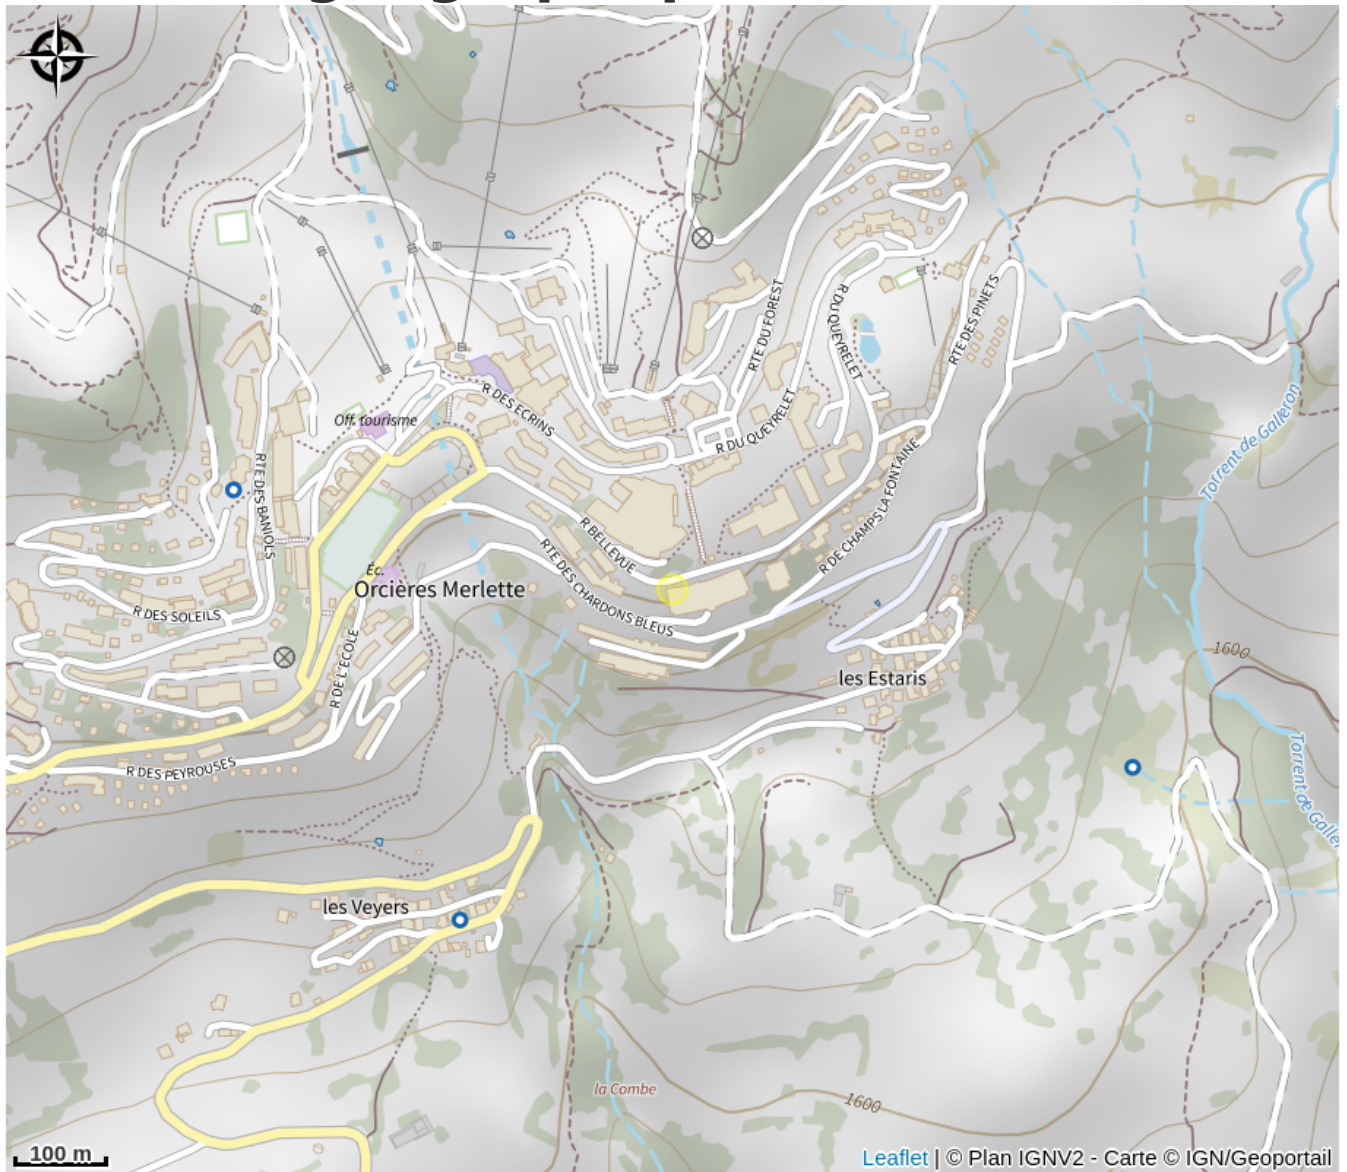

Aire de camping car de Casse Blanche (P2)

CC Champsaur-Valgaudemar

Crédit photo : Aire Camping-Cars d'Orcières (OT Orcières)

L'aire de camping-car de Casse Blanche (P2) est située au-dessus du parking P1. Elle compte 25 emplacements réservés aux camping-cars.

Infos pratiques

Categorie : Hébergements

: Campings

Description

L'aire de camping-car de Casse Blanche (P2) est située au-dessus du parking P1. Elle compte 25 emplacements réservés aux camping-cars.

Situation géographique

Toutes les infos pratiques

Informations pratiques

Ouverture:

Du 16/12/2023 au 14/04/2024, tous les jours de 7h45 à 21h.

Du 1er/04 au 14/04 : ouvert de 7h45 à 19h00.

Du 15/04 au 08/09/2024, tous les jours.

En accès libre (borne de paiement à l'entrée).