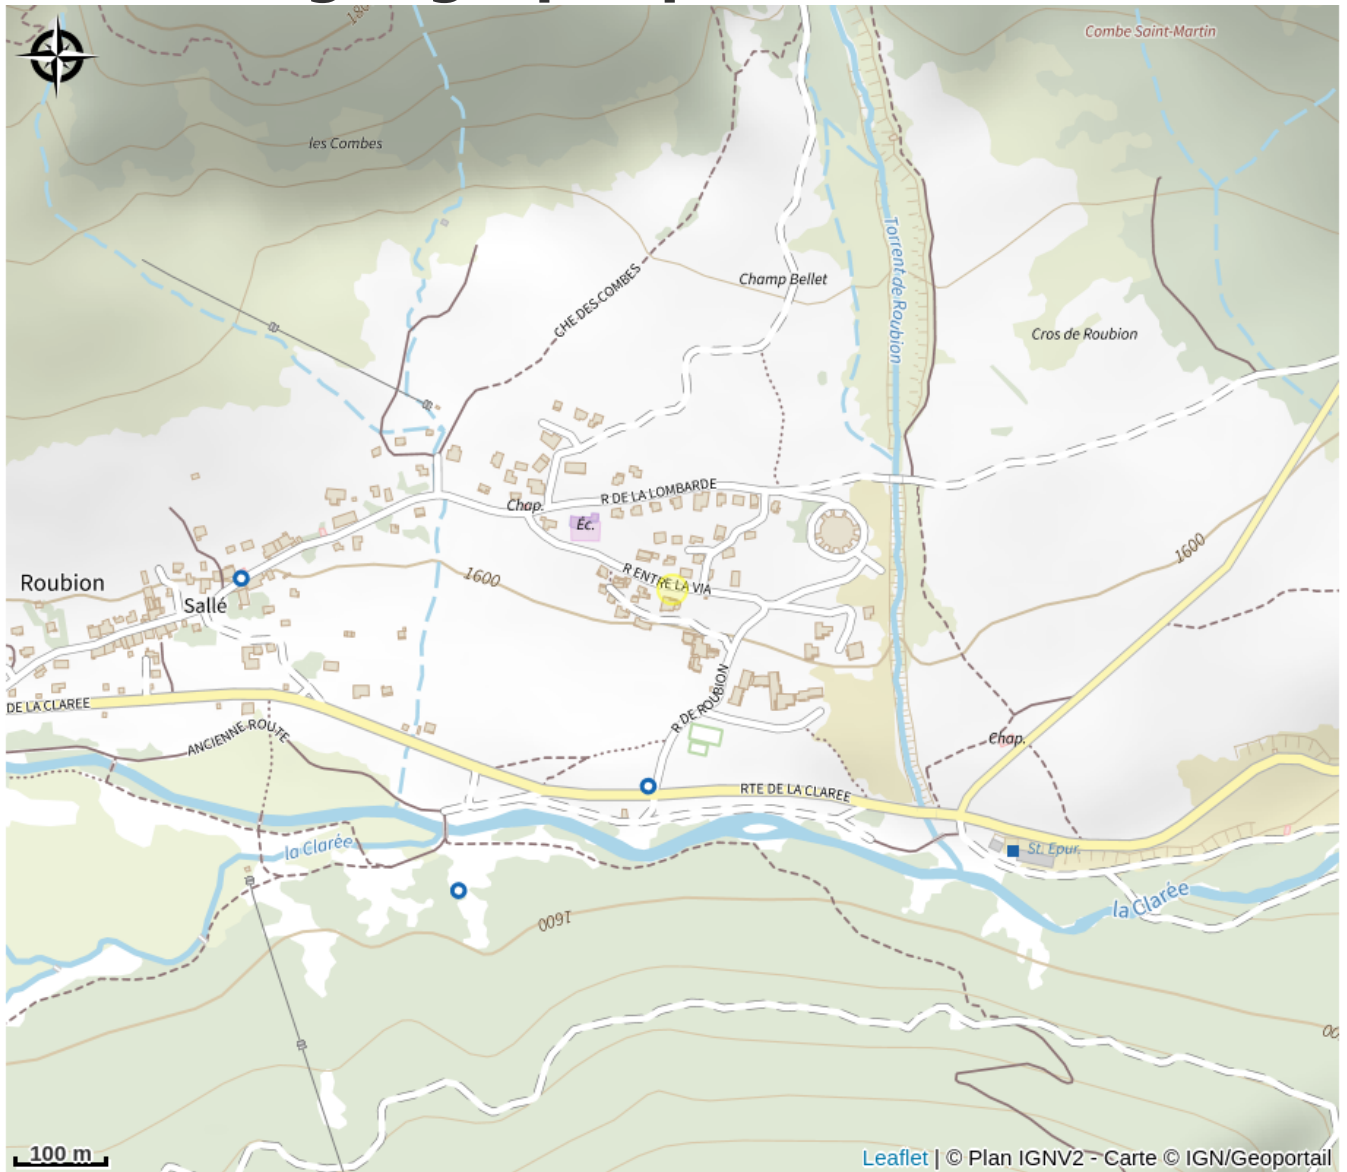

Situation géographique

Toutes les infos pratiques

Informations pratiques

Ouverture:

Du 08/06 au 15/09/2024, tous les jours.

Lundi, Mardi, Mercredi, Jeudi, Vendredi, Samedi, Dimanche : ouvert.

Tarifs:

Du 27/12/2023 au 24/03/2024