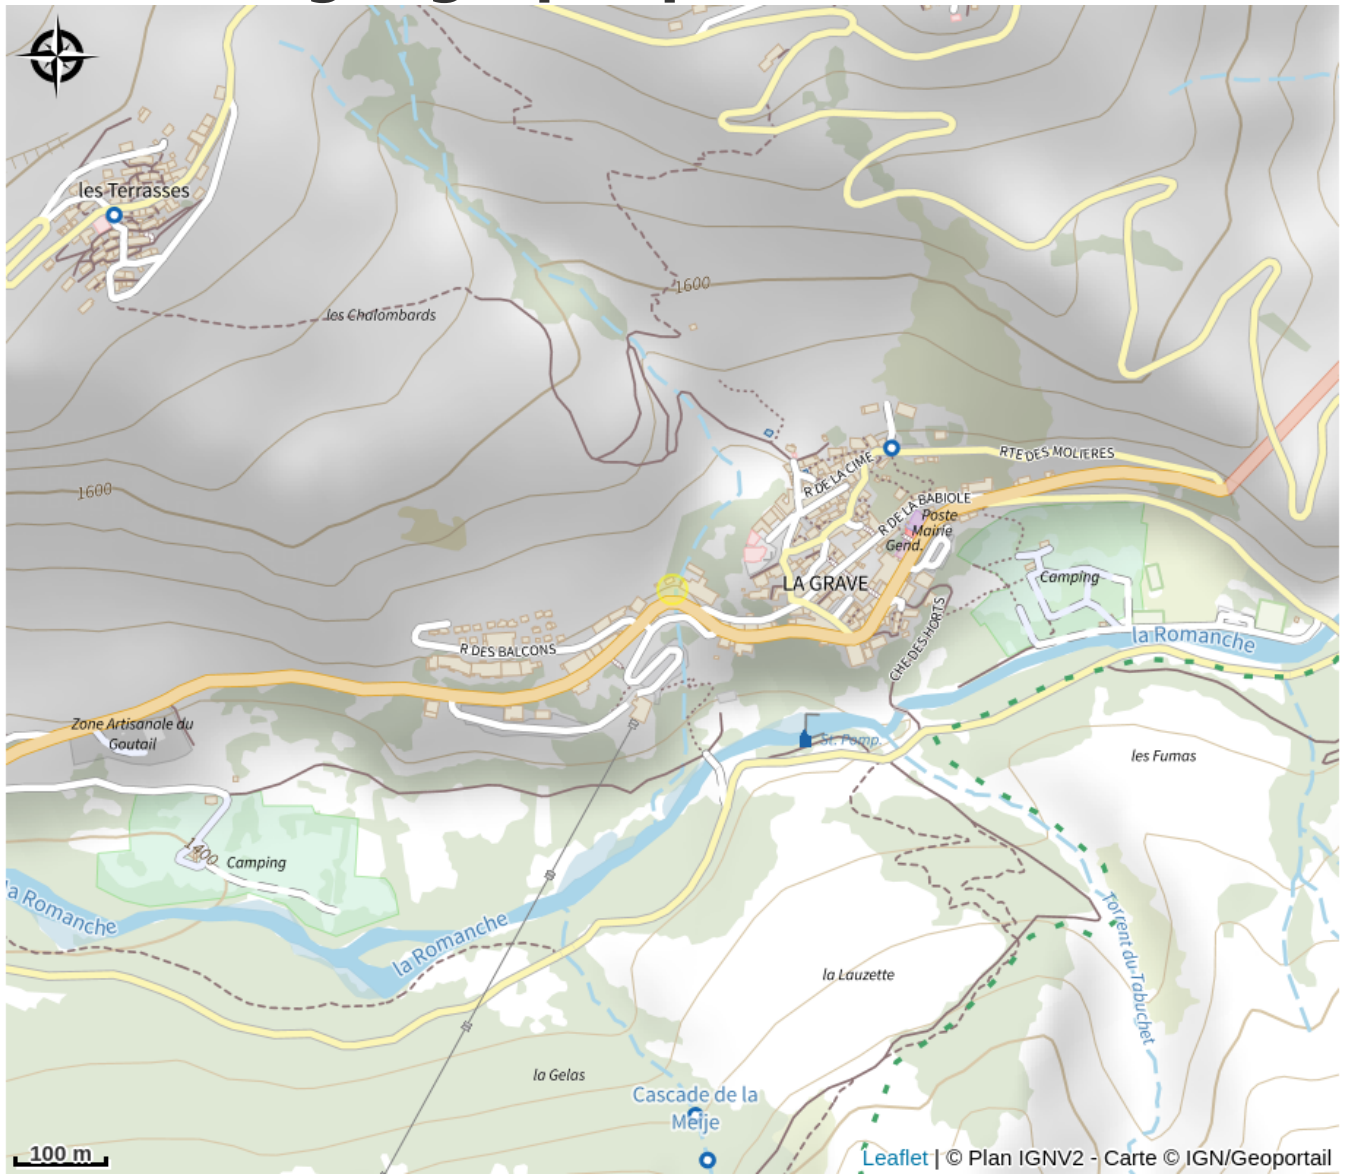

Montagne Bike - Ski Extreme - Original La Grave Shop

Aire d'Adhésion du Parc National des Écrins

Crédit photo : Logo Original La Grave (@SkiExtremeOriginal)

*Accessoires Goodies, shirts. Marques
Scott ; Ski Extreme ; Original La Grave
Dépositaire Scott.*

Situation géographique

Toutes les infos pratiques

Informations pratiques

Ouverture:

Du 15/06 au 14/09/2025.

Lundi, Mardi, Mercredi, Jeudi, Vendredi, Samedi, Dimanche : ouvert.

Tarifs:

En Eté

Accès:

Situé à 3 Km de Villar d'Arène

Fiche mise à jour par Office de tourisme des Hautes Vallées - La Grave - La Clarée - L'Izoard le 20/03/2025

Contact

17 rte des grands cols

La Grave

05320 La Grave

skiextreme@wanadoo.fr