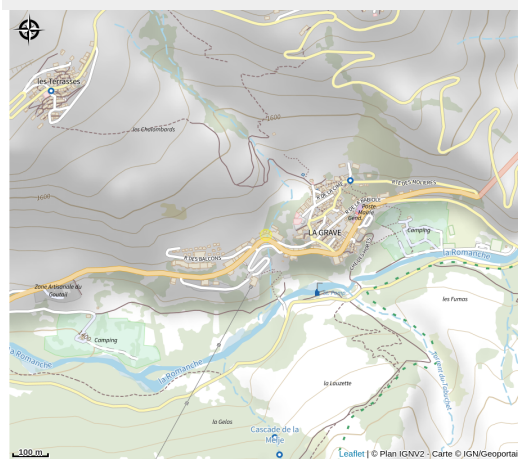

Montagne Bike - Ski Extreme - Original La Grave Shop

Aire d'Adhésion du Parc National des Écrins

Crédit photo : Logo Original La Grave (@SkiExtremeOriginal)

*Accessoires Goodies, shirts. Marques
Scott ; Ski Extreme ; Original La Grave
Dépositaire Scott.*

Accès:

Situé à 3 Km de Villar d'Arène

Fiche mise à jour par Office de tourisme des Hautes Vallées - La Grave - La Clarée - L'Izoard le 20/03/2025

Contact

17 rte des grands cols

La Grave

05320 La Grave

skiextreme@wanadoo.fr