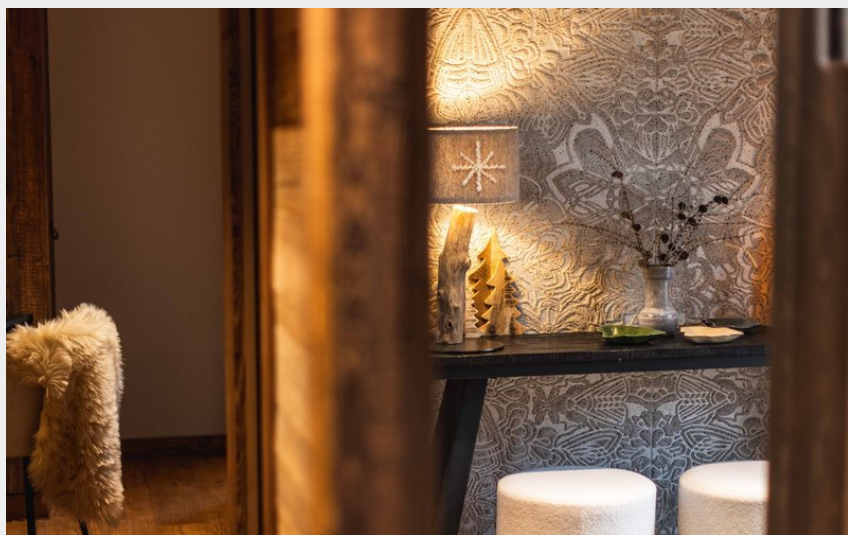

Chambre d'hôtes du Chaby

Dévoluy

Crédit photo : Chambre d'hôtes du Chaby_La Joue du Loup (Nathan Birrien / LICHO)

*Bienvenue dans la suite Génépi, au rez-de-chaussée du chalet !
Une chambre avec un lit double en 160 cm, un bureau avec prise RJ45, un dressing avec penderie et étagères, une salle de douche privative avec douche, meuble vasque et toilettes privatives.*

Infos pratiques

Categorie : Hébergements

Type : Chambres d'hôtes

Description

Bienvenue dans la suite Génépi, au rez-de-chaussée du chalet !

Une chambre avec un lit double en 160 cm, un bureau avec prise RJ45, un dressing avec penderie et étagères, une salle de douche privative avec douche, meuble vasque et toilettes privatives.