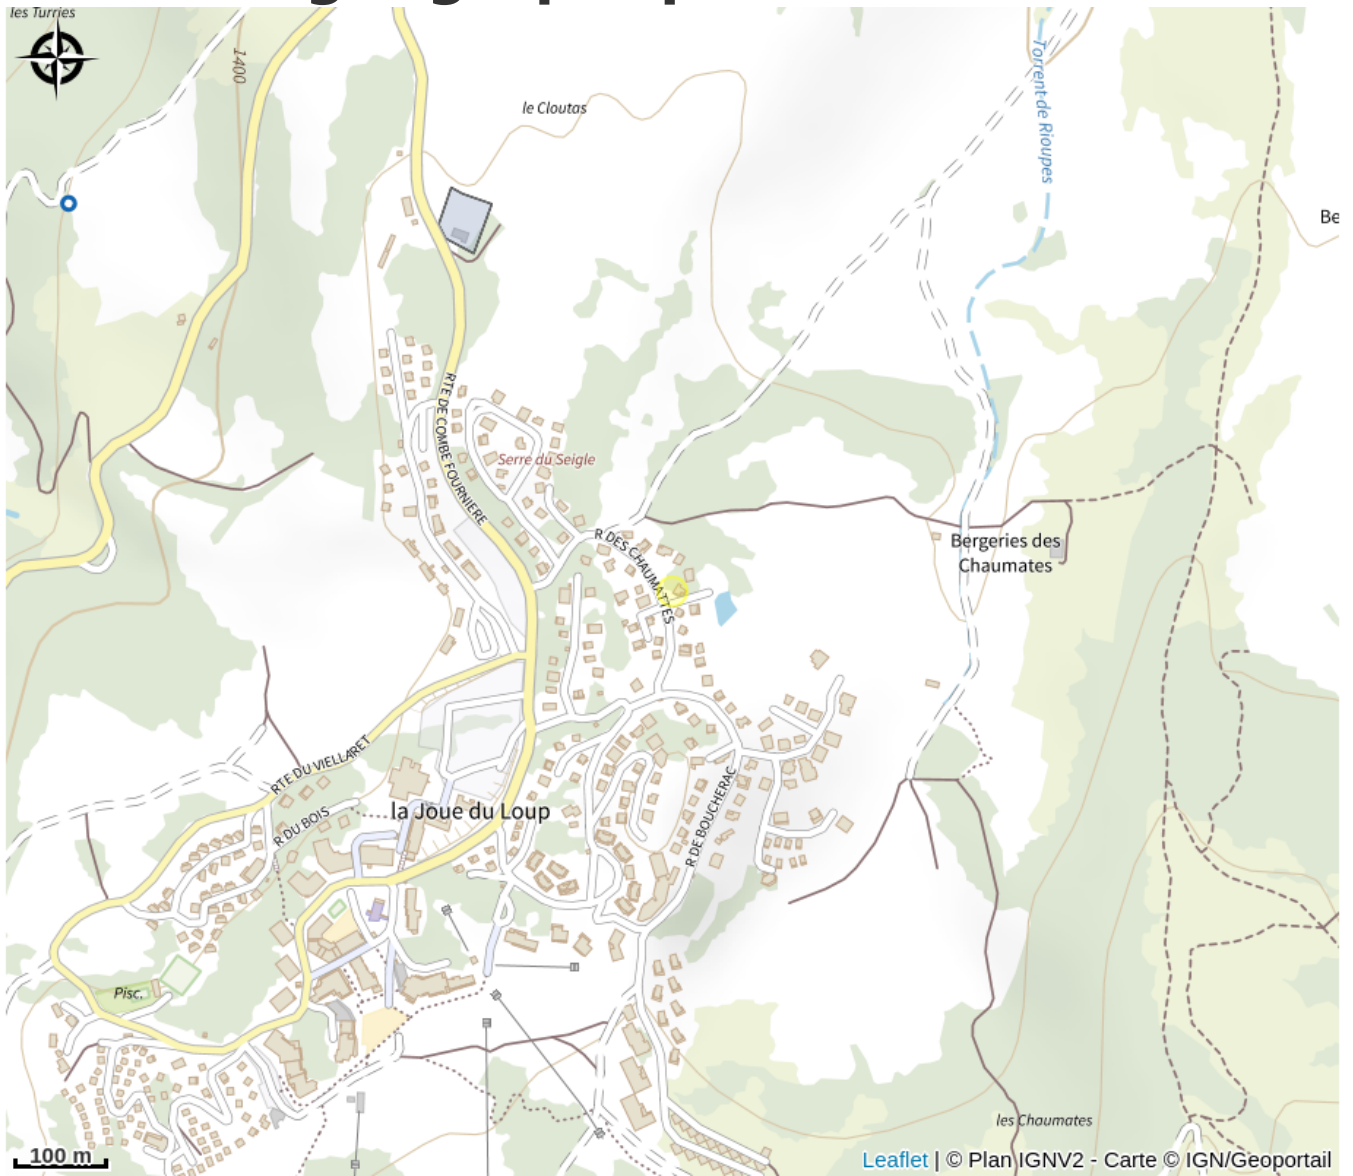

Situation géographique

Toutes les infos pratiques

Informations pratiques

Ouverture:

Toute l'année.

Location à partir de 2 nuits.

Modes de paiement:

Virement