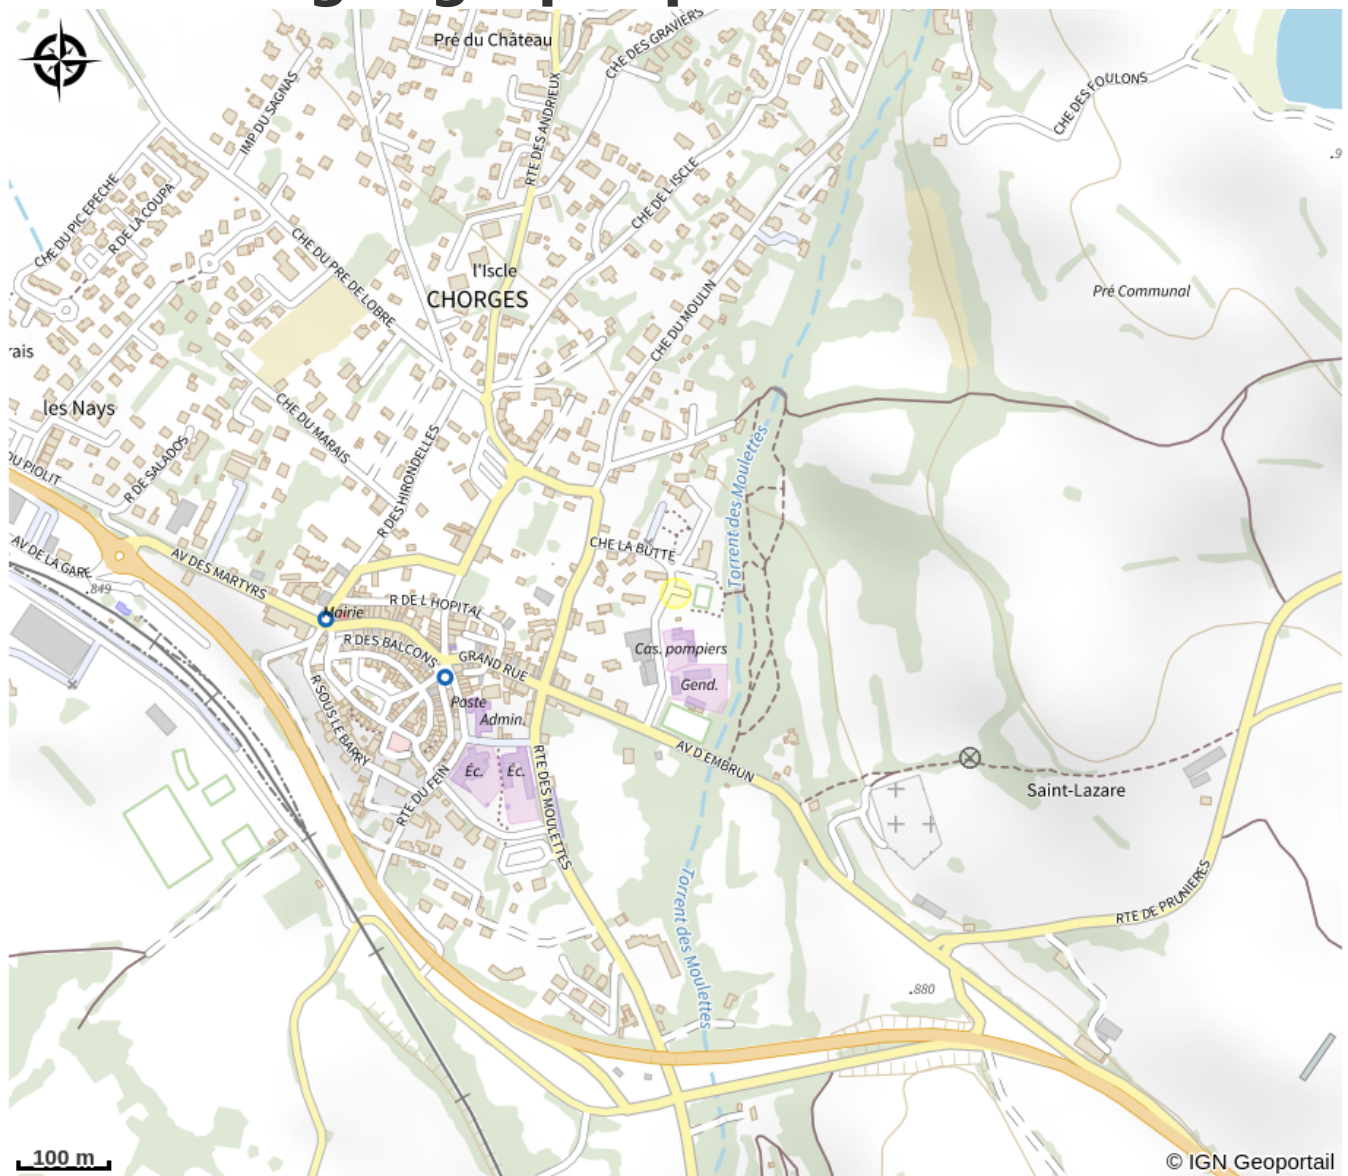

Aire de camping-car Chorges

Crédit photo : Aire de Camping Car

Située à 2 min du centre-ville, sa position centrale permet un accès rapide à tous les commerces (boulangeries, épicerie, restaurants..).

Infos pratiques

Categorie : Hébergements

: Campings

Description

Située à 2 min du centre-ville, sa position centrale permet un accès rapide à tous les commerces (boulangeries, épicerie, restaurants..).

Situation géographique