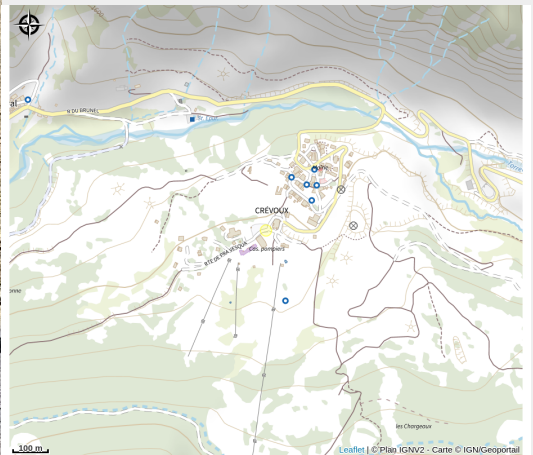

Jo Arnaud Sports - Swincar

Serre-Ponçon

Crédit photo : Tunnel - Jo Arnaud Sports Swincar CRÉVOUX (Magaron Marie)

L'Aventure en Montagne en Swincars ou en VTTAE

Randonnée en Swincars, véhicules 100 % électriques et tout-terrain.

Une expérience insolite autour de Serre-Ponçon.

Ou à deux roues en VTTAE : location libre au départ des itinéraires ou avec encadrement.

Infos pratiques

Categorie : Accompagnateurs

Type : Accompagnateurs VTT