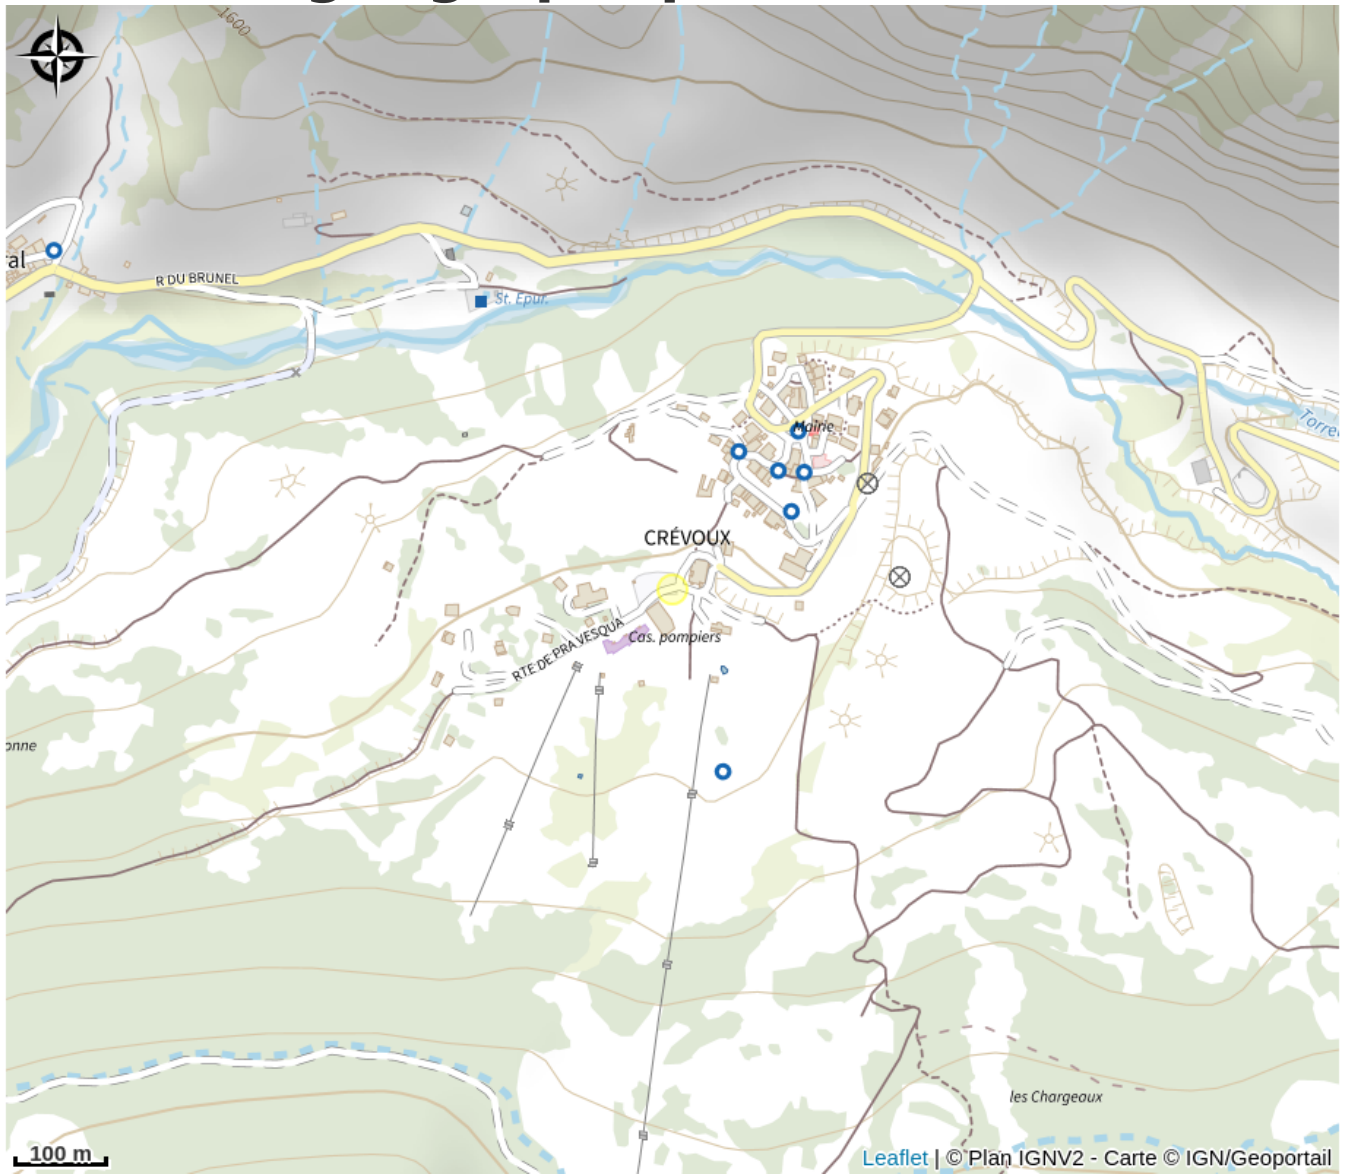

Situation géographique