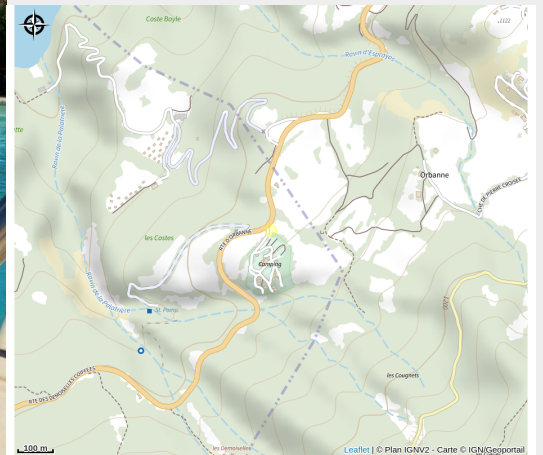

Camping La Palatrière

Serre-Ponçon

Crédit photo : Camping La Palatrière - Le Sauze du Lac Serre-Ponçon (Camping La Palatrière)

Nous vous accueillons au cœur d'un site exceptionnel avec vue panoramique sur le lac de Serre Ponçon. Séjour confort en pleine nature, convivialité d'un camping à taille humaine. Piscine chauffée, pataugeoire et spa sont en accès libre pour la clientèle.

Accès:

A 5km de Savines-le-Lac

A 500M du site des Demoiselles Coiffées

Fiche mise à jour par Office de Tourisme Intercommunal de Serre-Ponçon le 22/02/2025

Contact

Site des Demoiselles Coiffées

201 route d'Orbanne