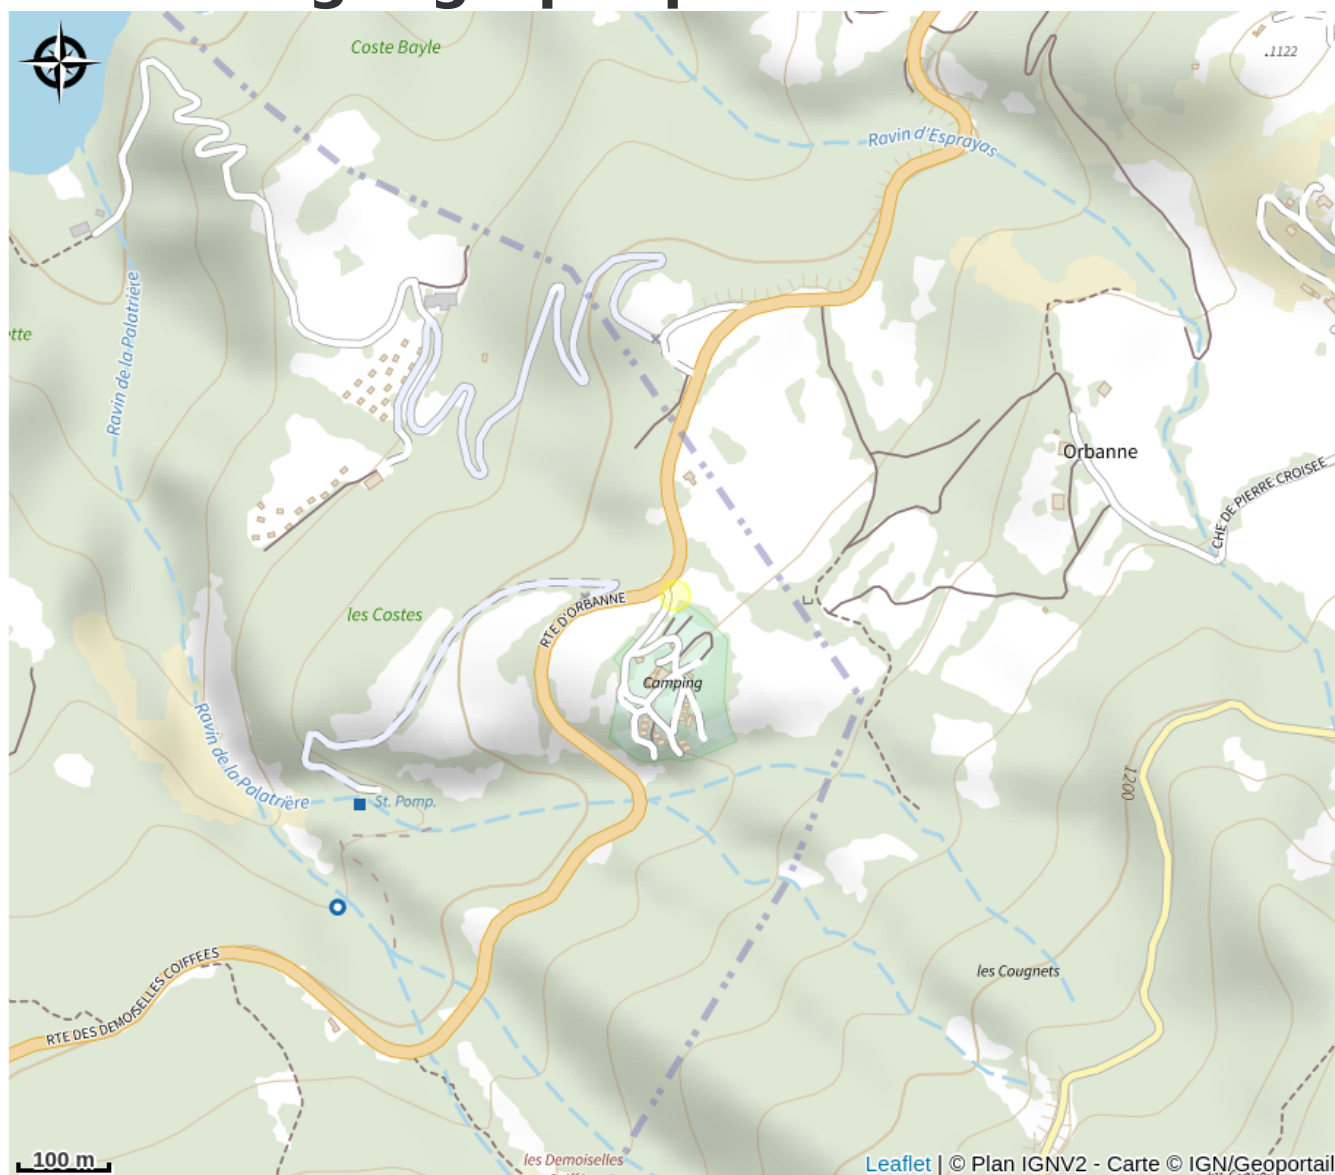

Situation géographique