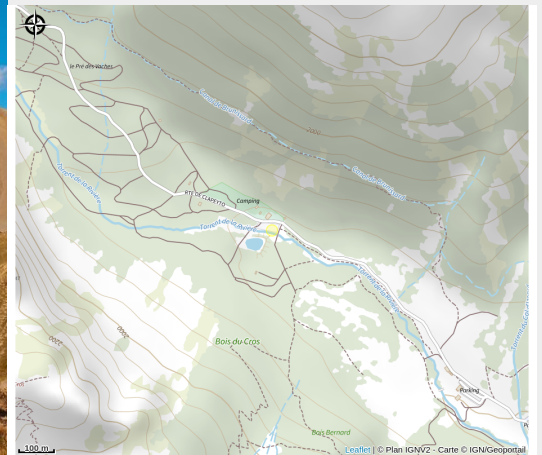

Yeti Bike Aventure

Guillestrois et Queyras

Crédit photo : yeti bike aventure

*Vivre une expérience extraordinaire en VTT électrique depuis le Camp de Base du camping de l'Izoard** à Arvieux, c'est possible !
Location de matériel haut de gamme.
Séjours tout compris de rêve!*

Infos pratiques

Categorie : Accompagnateurs

Type : Accompagnateurs VTT

Description

Vivre une expérience extraordinaire en VTT électrique depuis le Camp de Base du camping de l'Izoard** à Arvieux, c'est possible !