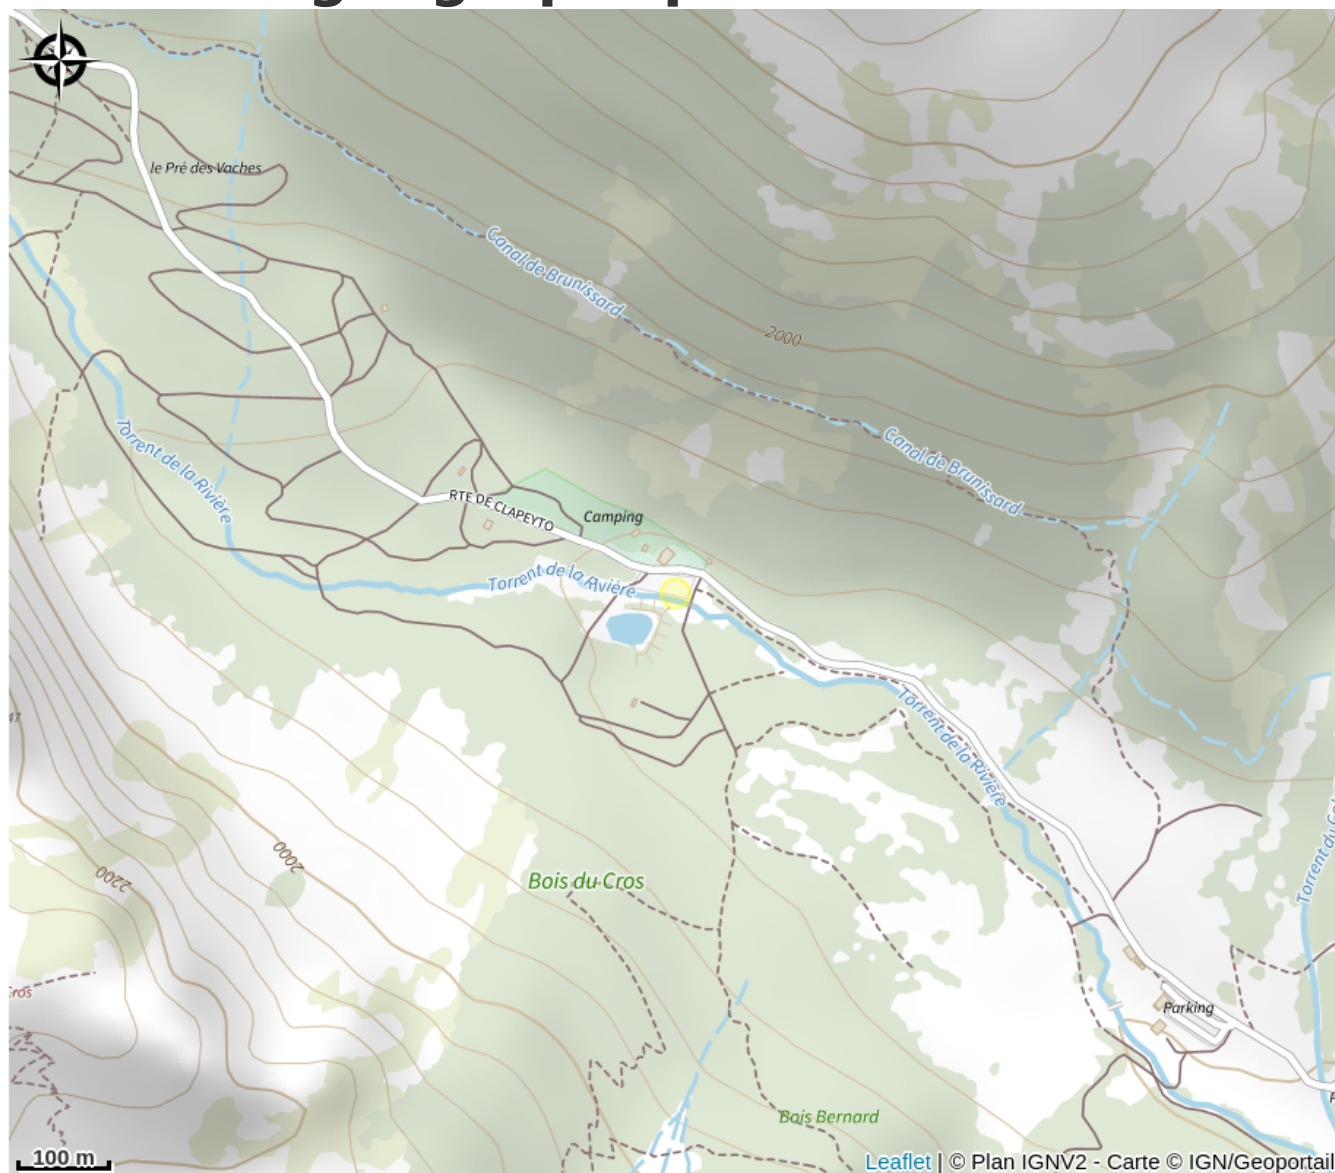

Situation géographique