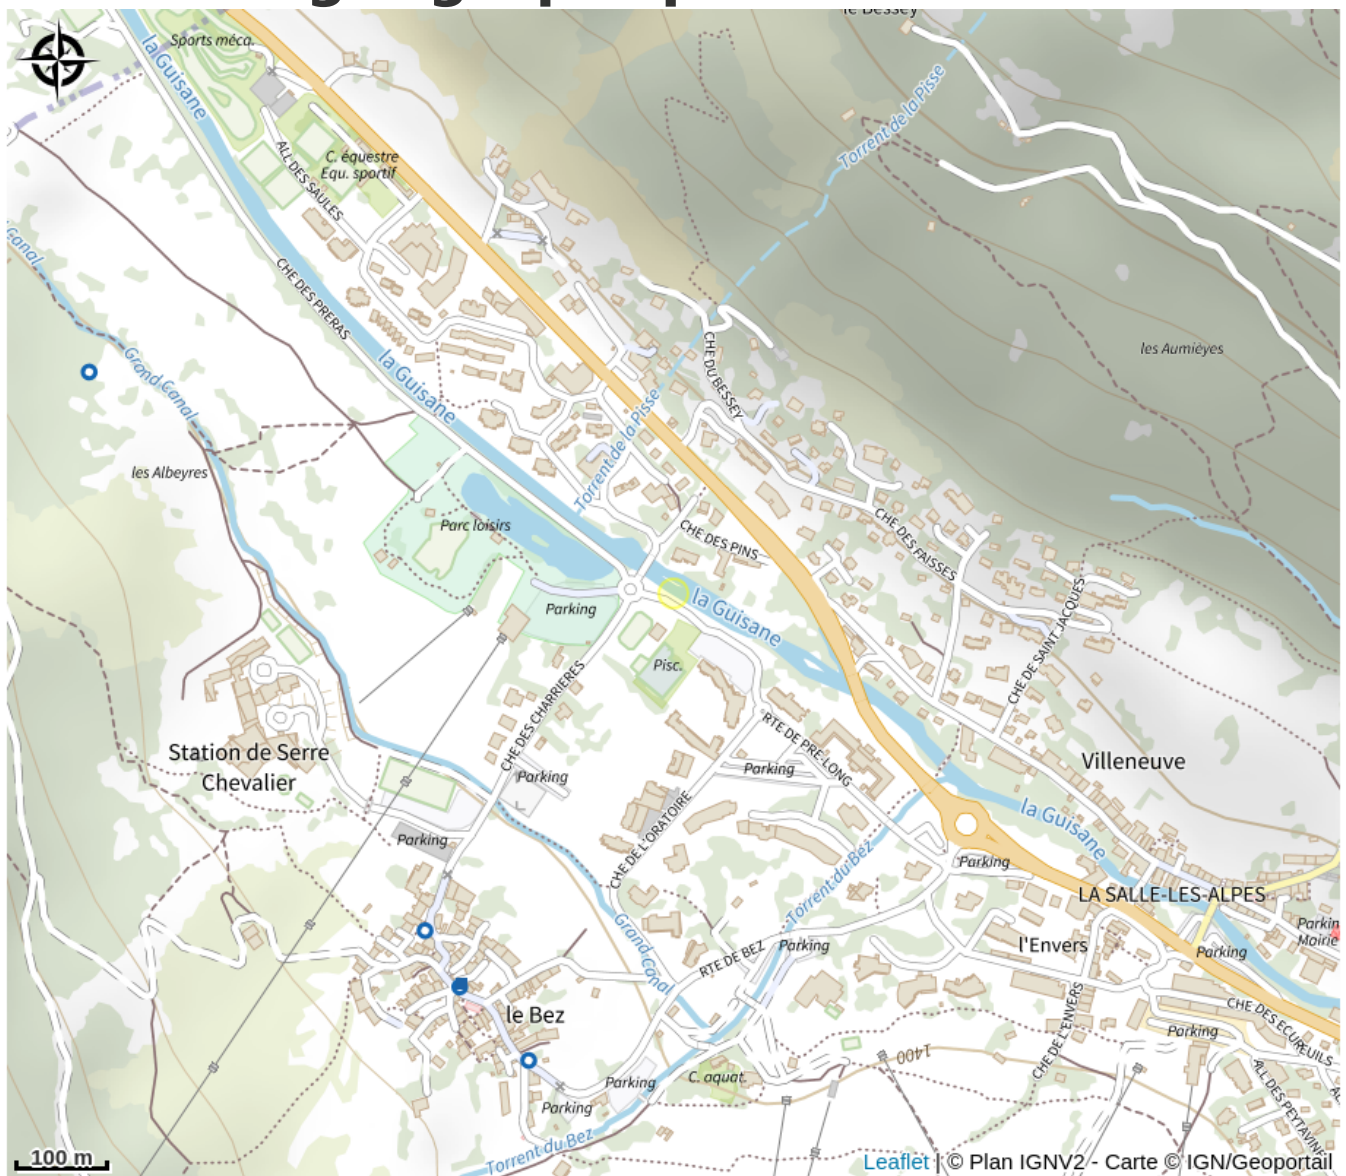

Situation géographique