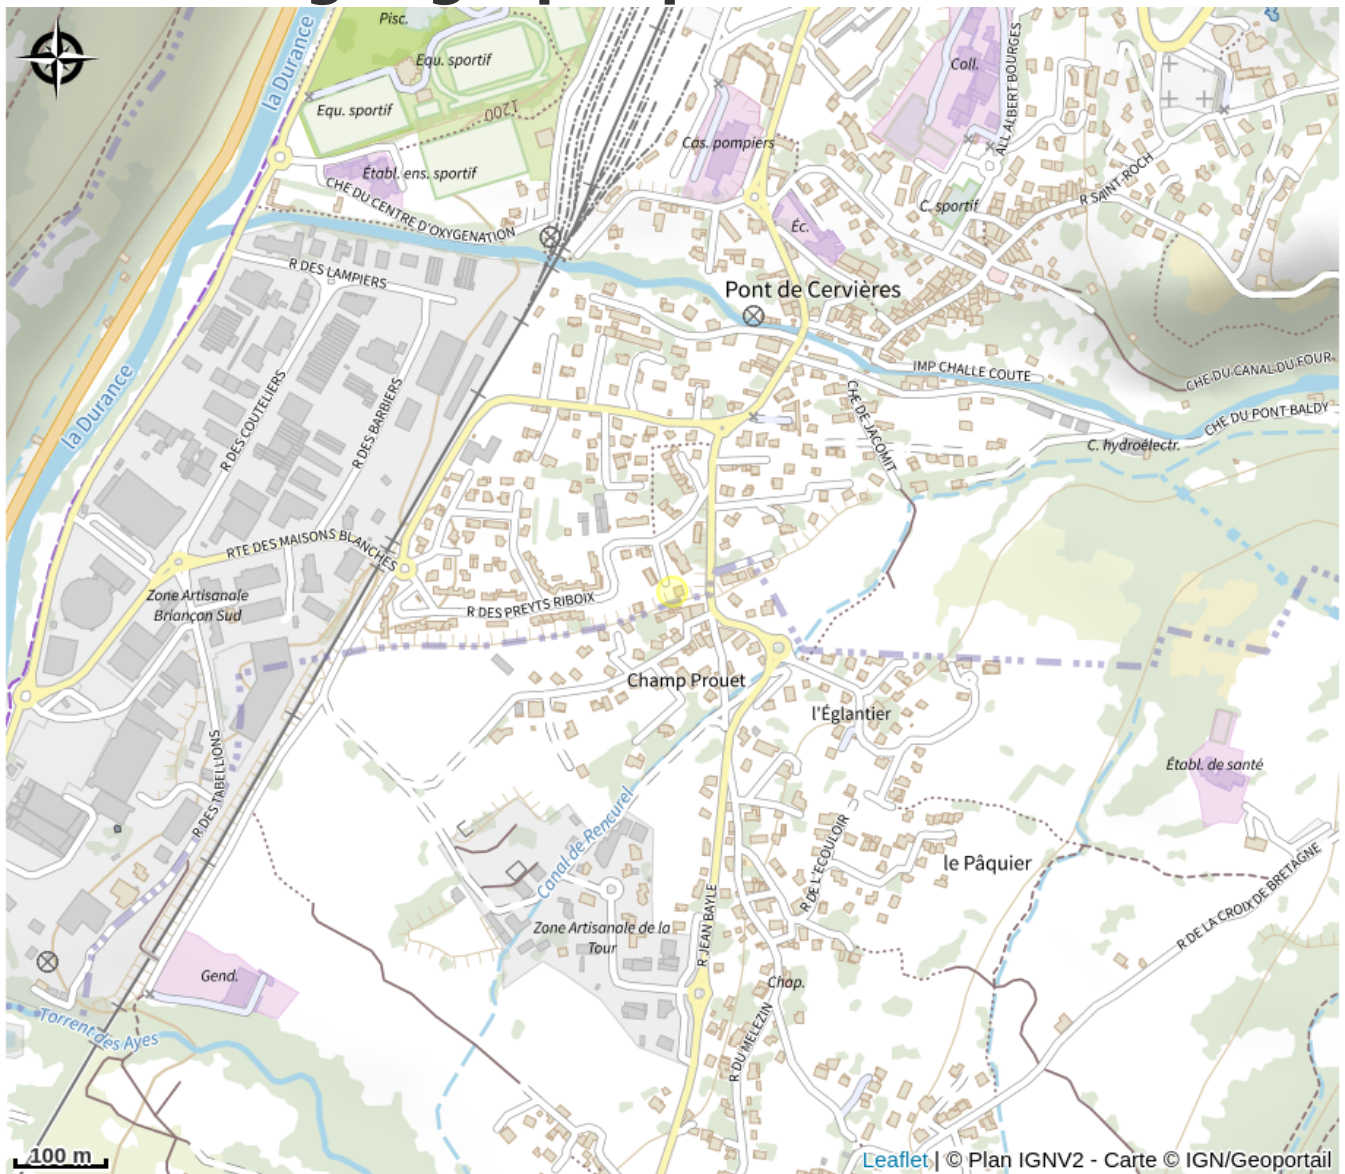

Situation géographique