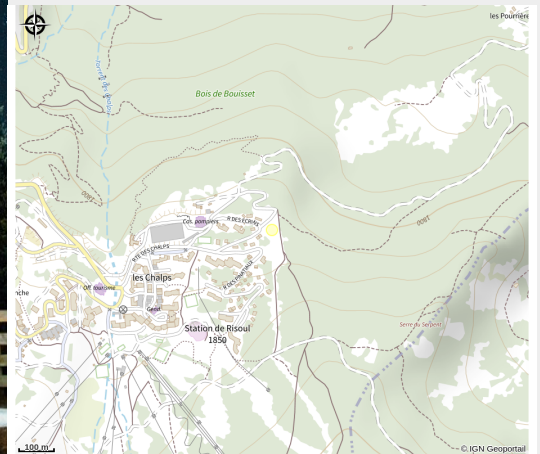

Aire de Camping-car

L'aire d'accueil pour camping cars est équipée de bornes multiprises, d'un point d'eau, d'un endroit pour évacuer les eaux usées et les toilettes.

Infos pratiques

Categorie : Hébergements

: Campings

Description

L'aire d'accueil pour camping cars est équipée de bornes multiprises, d'un point d'eau, d'un endroit pour évacuer les eaux usées et les toilettes.

Situation géographique

Toutes les infos pratiques