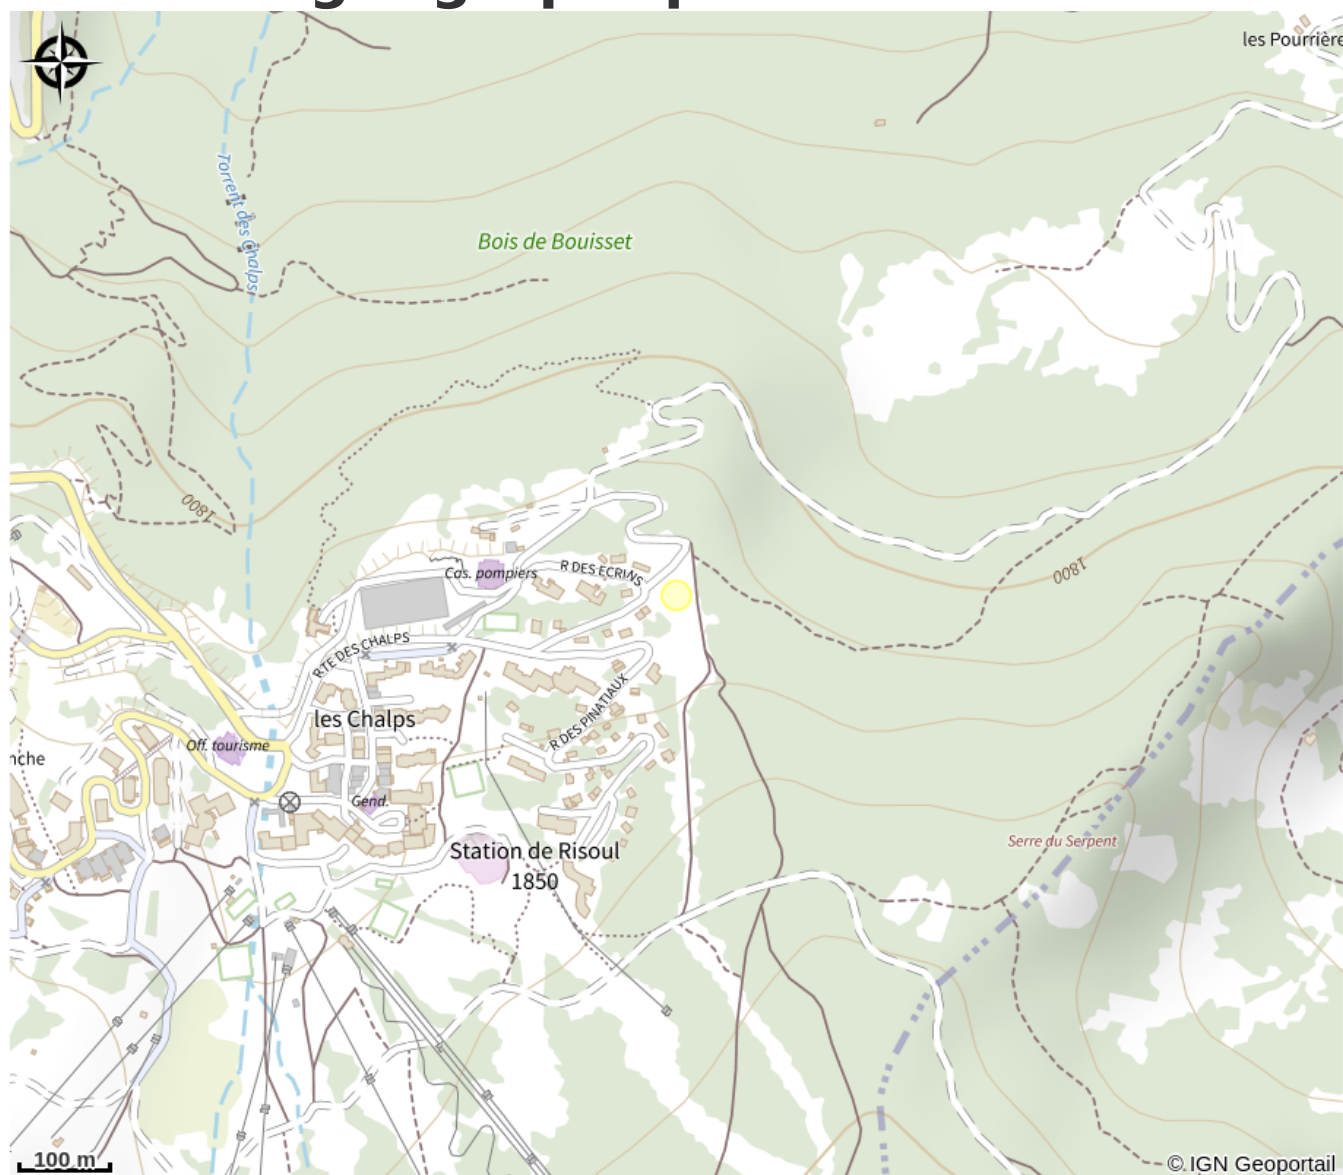

Aire de Camping-car

L'aire d'accueil pour camping cars est équipée de bornes multiprises, d'un point d'eau, d'un endroit pour évacuer les eaux usées et les toilettes.

Infos pratiques

Categorie : Hébergements

: Campings

Description

L'aire d'accueil pour camping cars est équipée de bornes multiprises, d'un point d'eau, d'un endroit pour évacuer les eaux usées et les toilettes.

Situation géographique

Toutes les infos pratiques