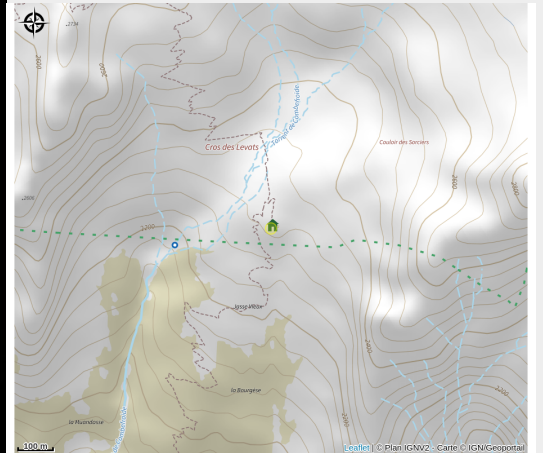

Refuge de l'Olan

Champsaur-Valgaudemar

Crédit photo : vue du refuge - intérieur (Thibaut Blais - collection FFCAM)

Perché sur une prairie alpine, à la frontière de la haute montagne, le refuge de l'Olan vous offre un belvédère unique sur La Chapelle en Valgaudemar, le cirque prestigieux de l'Olan, la Cime du Vallon...

Infos pratiques

Categorie : Refuges

Type : Refuges HA

Description

Perché sur une prairie alpine, à la frontière de la haute montagne, le refuge de l'Olan vous offre un belvédère unique sur La Chapelle en Valgaudemar, le cirque prestigieux de l'Olan, la Cime du Vallon...