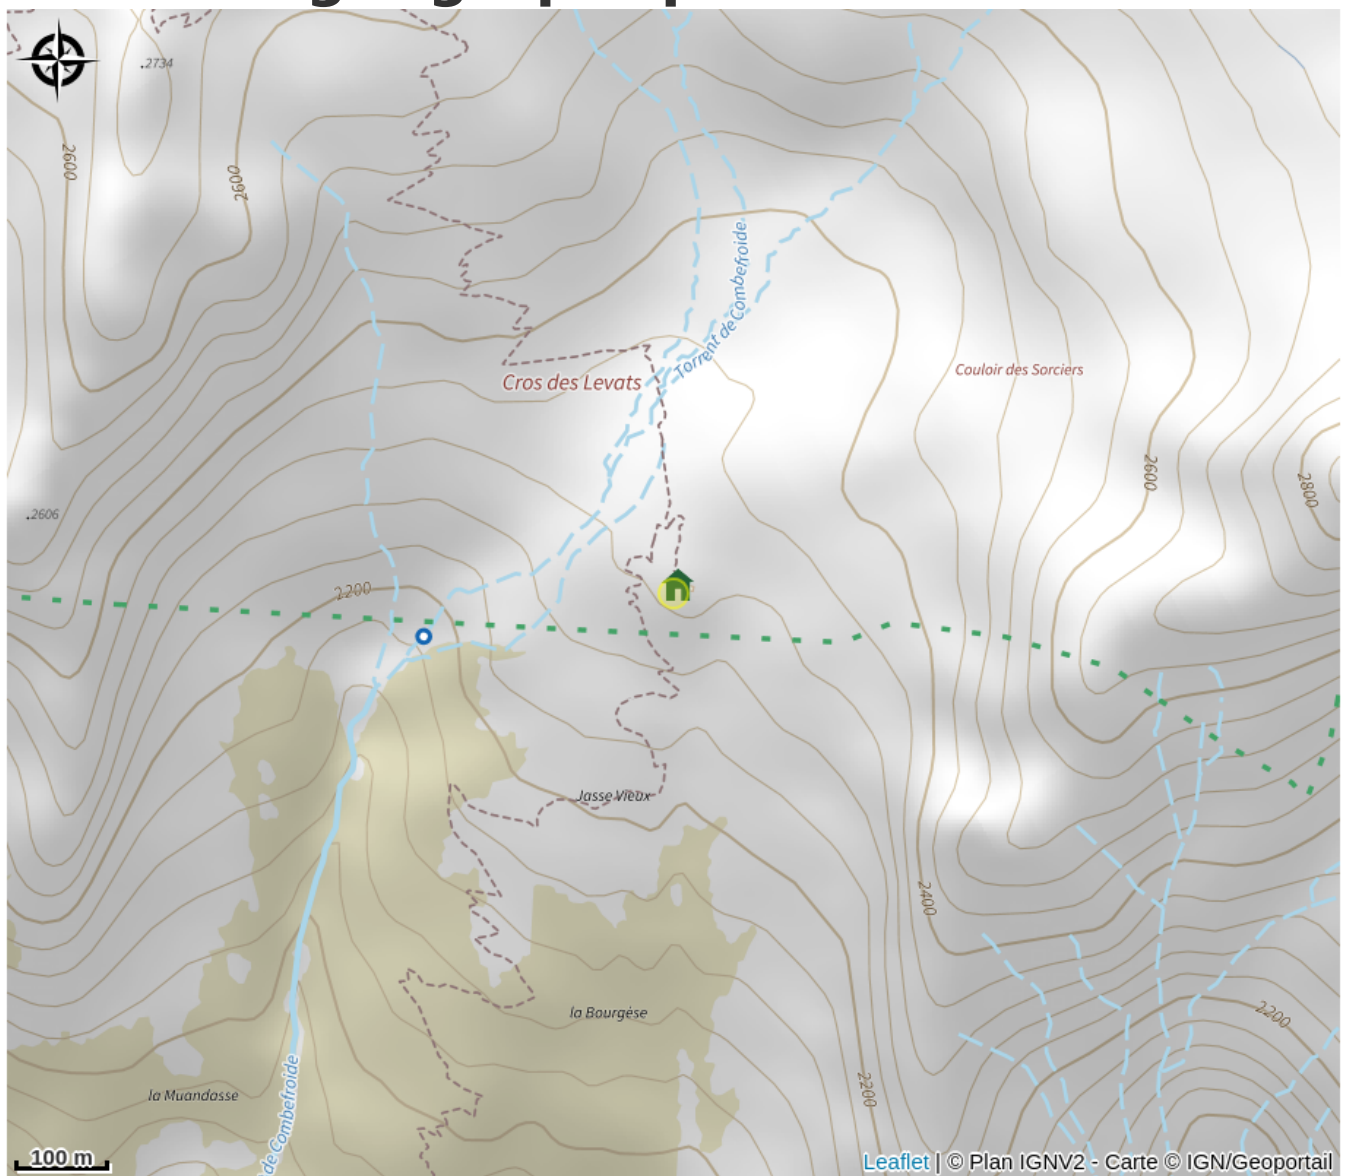

Situation géographique