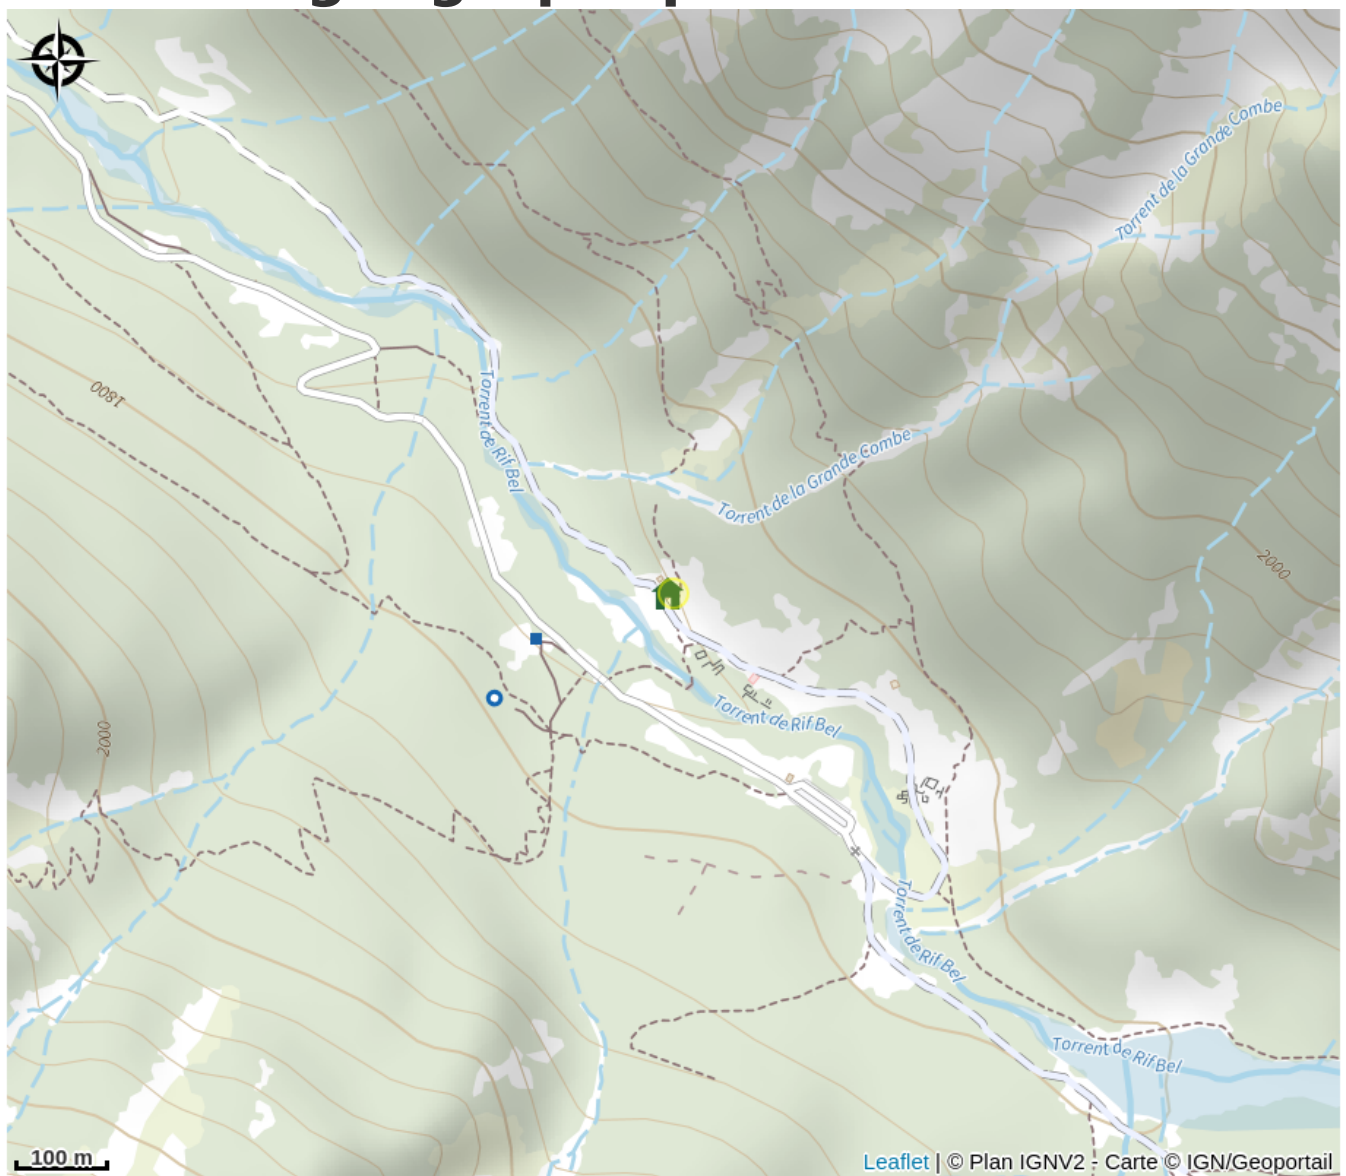

# Refuge de Basse Rua

Guillestrois et Queyras

Crédit photo : Extérieur été du Refuge

*Envie d'authenticité et de dépaysement accessible facilement? Le refuge de Basse Rua tenu par Gaëlle et Jérôme te comblera! Au cœur du Val d'Escreins, accessible en voiture, au départ de nombreuses randonnées, c'est l'aventure montagne accessible à tous!*

# Description

Envie d'authenticité et de dépaysement accessible facilement? Le refuge de Basse Rua tenu par Gaëlle et Jérôme te comblera! Au cœur du Val d'Escreins, accessible en voiture, au départ de nombreuses randonnées, c'est l'aventure montagne accessible à tous!

# Situation géographique

### Ouverture:

Du 14/06 au 14/09/2025.