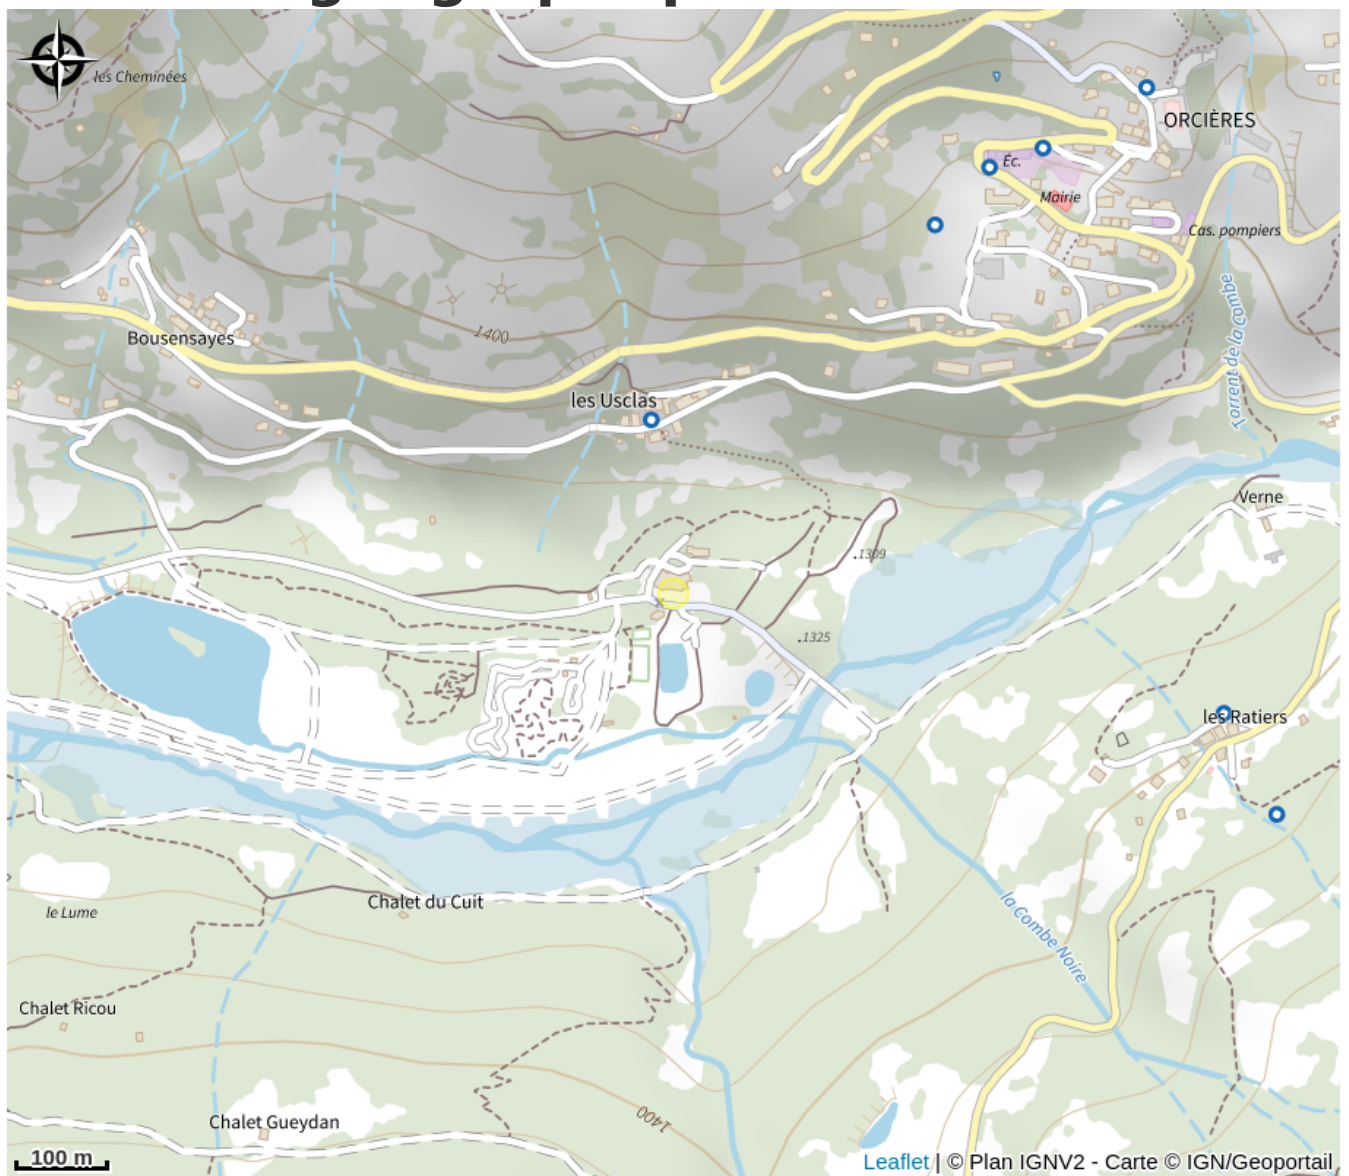

Camping Lou Draou

CC Champsaur-Valgaudemar

Crédit photo : Accueil (Simon Galleron)

Camping à 8 km de la station se trouvant à la Base de Loisirs. Sur place vous trouvez un hôtel, un bar, un restaurant et un snack.

Infos pratiques

Categorie : Hébergements

: Campings

Description

Camping à 8 km de la station se trouvant à la Base de Loisirs.
Sur place vous trouvez un hôtel, un bar, un restaurant et un snack.

Situation géographique