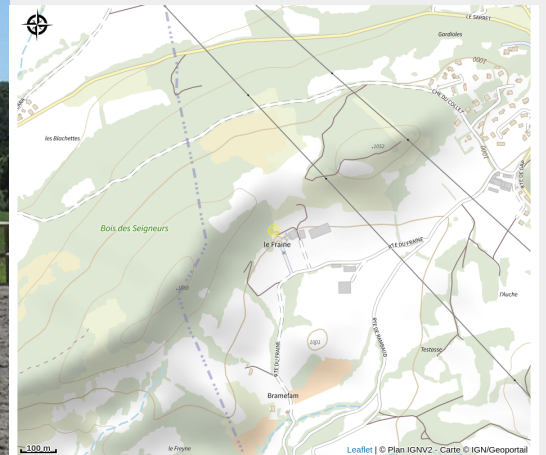

# Poney club et élevage La Gardiole

CC Serre-Ponçon Val d'Avance

*Le Poney club de la Gardiole propose : stages, cours, promenades, pension, élevage, débouillage ...et nombreuses activités découverte et familiarisation avec l'environnement équestre. Centre labellisé Ecole Française d'Equitation et Poney Club de France.*

# Situation géographique