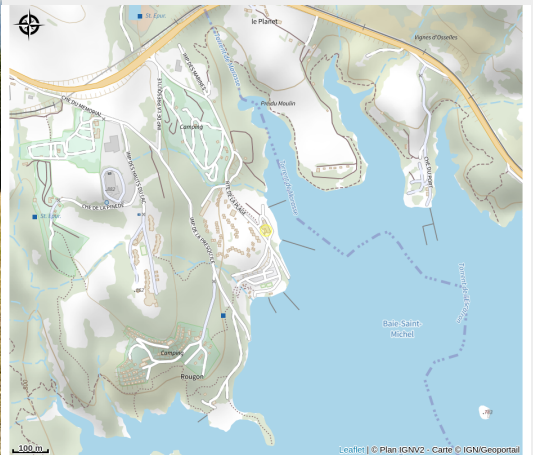

PELOU VTT

Serre-Ponçon

Crédit photo : PELOU VTT Serre-Ponçon (PELOU VTT)

La base VTT Serre-Ponçon propose des randonnées accompagnées en VTT électrique, avec du matériel de qualité pour les adultes et les enfants. Sébastien propose des balades en famille, des randos par groupe de niveau, des séjours, un pur moment de plaisir.

Sébastien propose des balades en famille, des randos par groupe de niveau, des séjours, un pur moment de plaisir.

Situation géographique

Toutes les infos pratiques

Informations pratiques

Ouverture:

Du 05/04 au 02/11/2025, tous les jours.
Sur réservation.