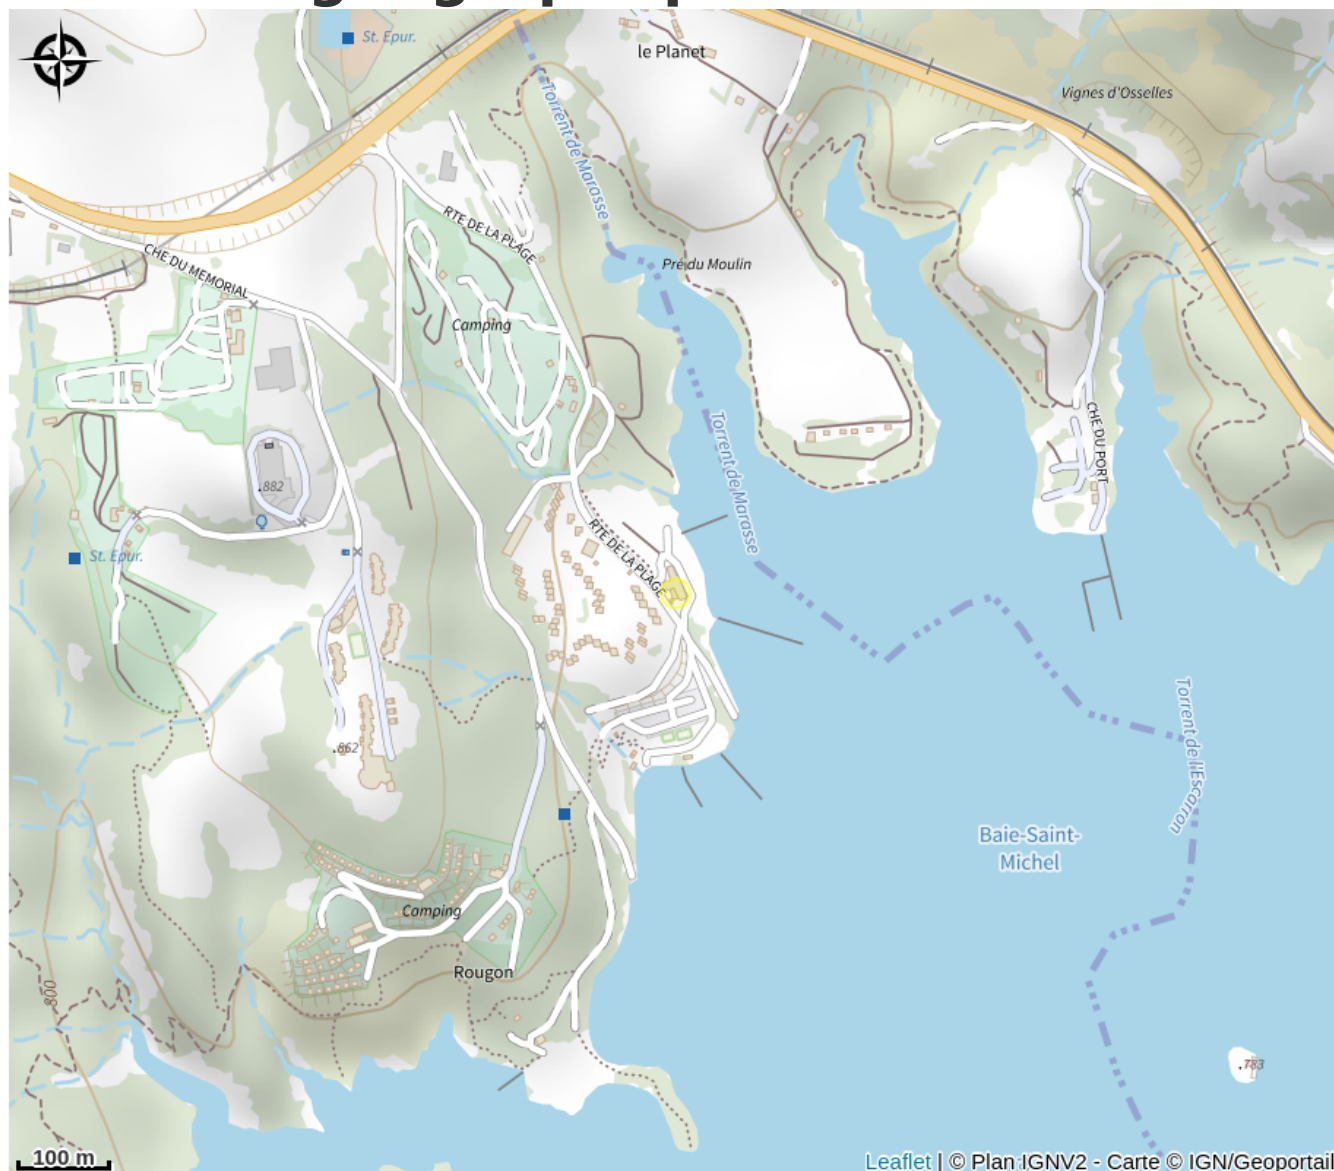

Nous organisons des balades en famille, des randos par groupe de niveau, des stages, un pur moment de plaisir.

Situation géographique

Toutes les infos pratiques

Informations pratiques

Ouverture:

Du 08/04 au 25/10/2024, tous les jours.
Sur réservation.