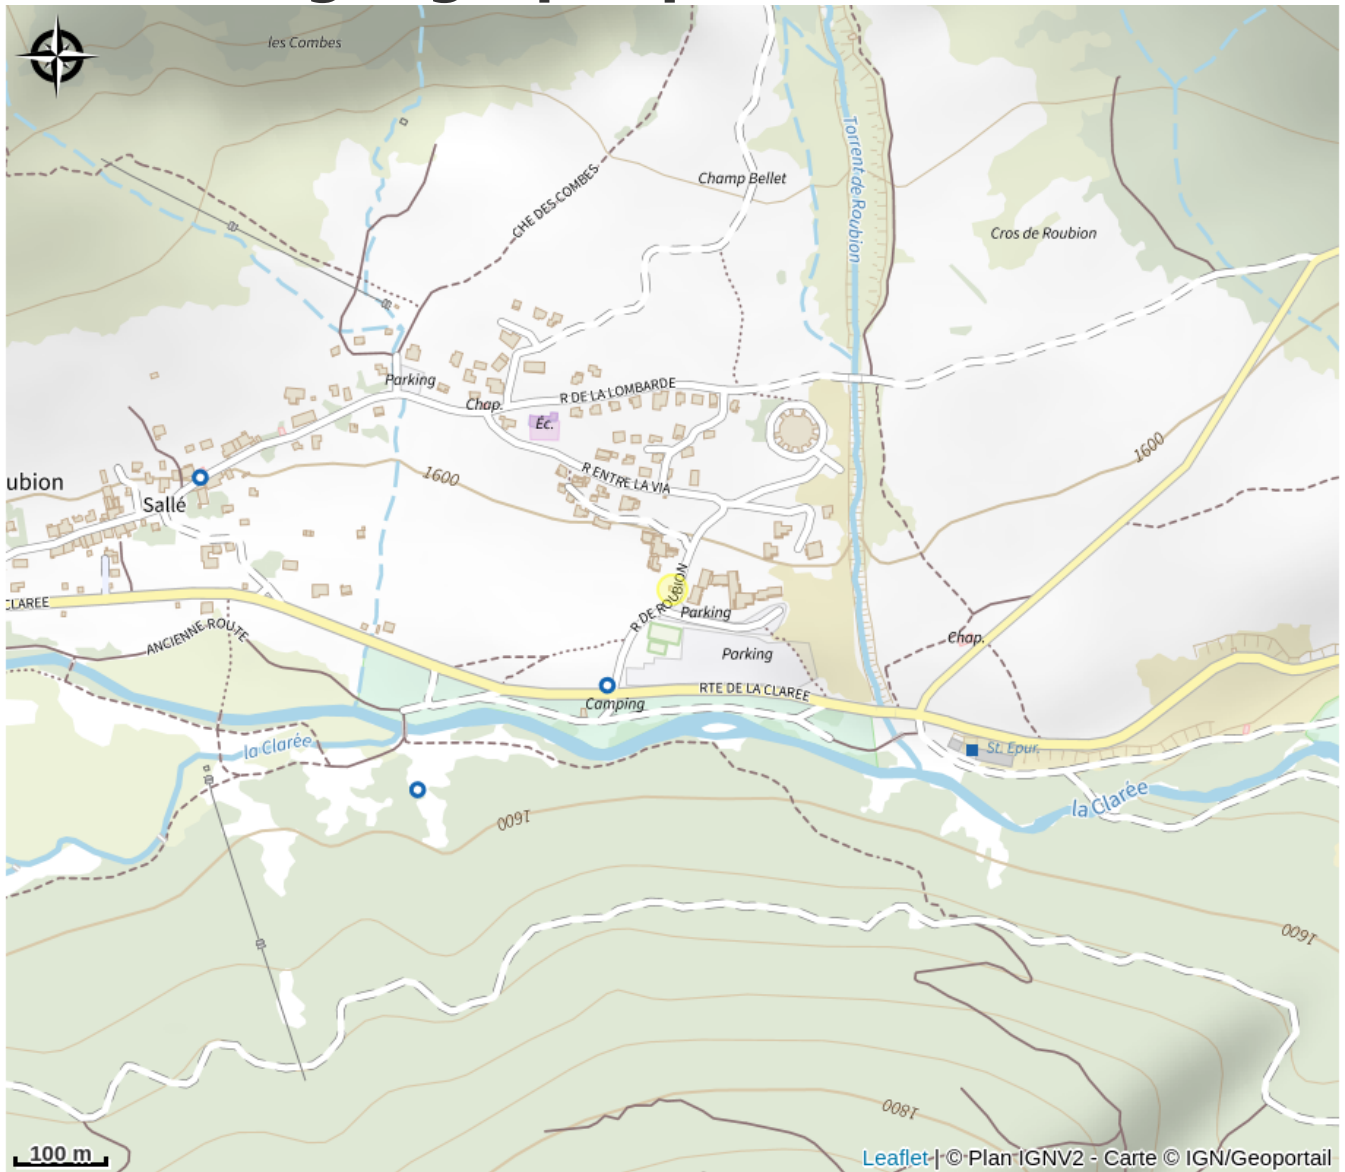

Situation géographique

Toutes les infos pratiques

Informations pratiques

Ouverture:

Du 01/06 au 30/09/2025.
Ouvert 24h/24.

Accueil au Chalet Esf ouverts tous les jours de 17 à 19 h.

Tarifs:

Possibilité de cours collectif à partir de 4 personnes.
Le matériel est fourni pour toutes les activités.