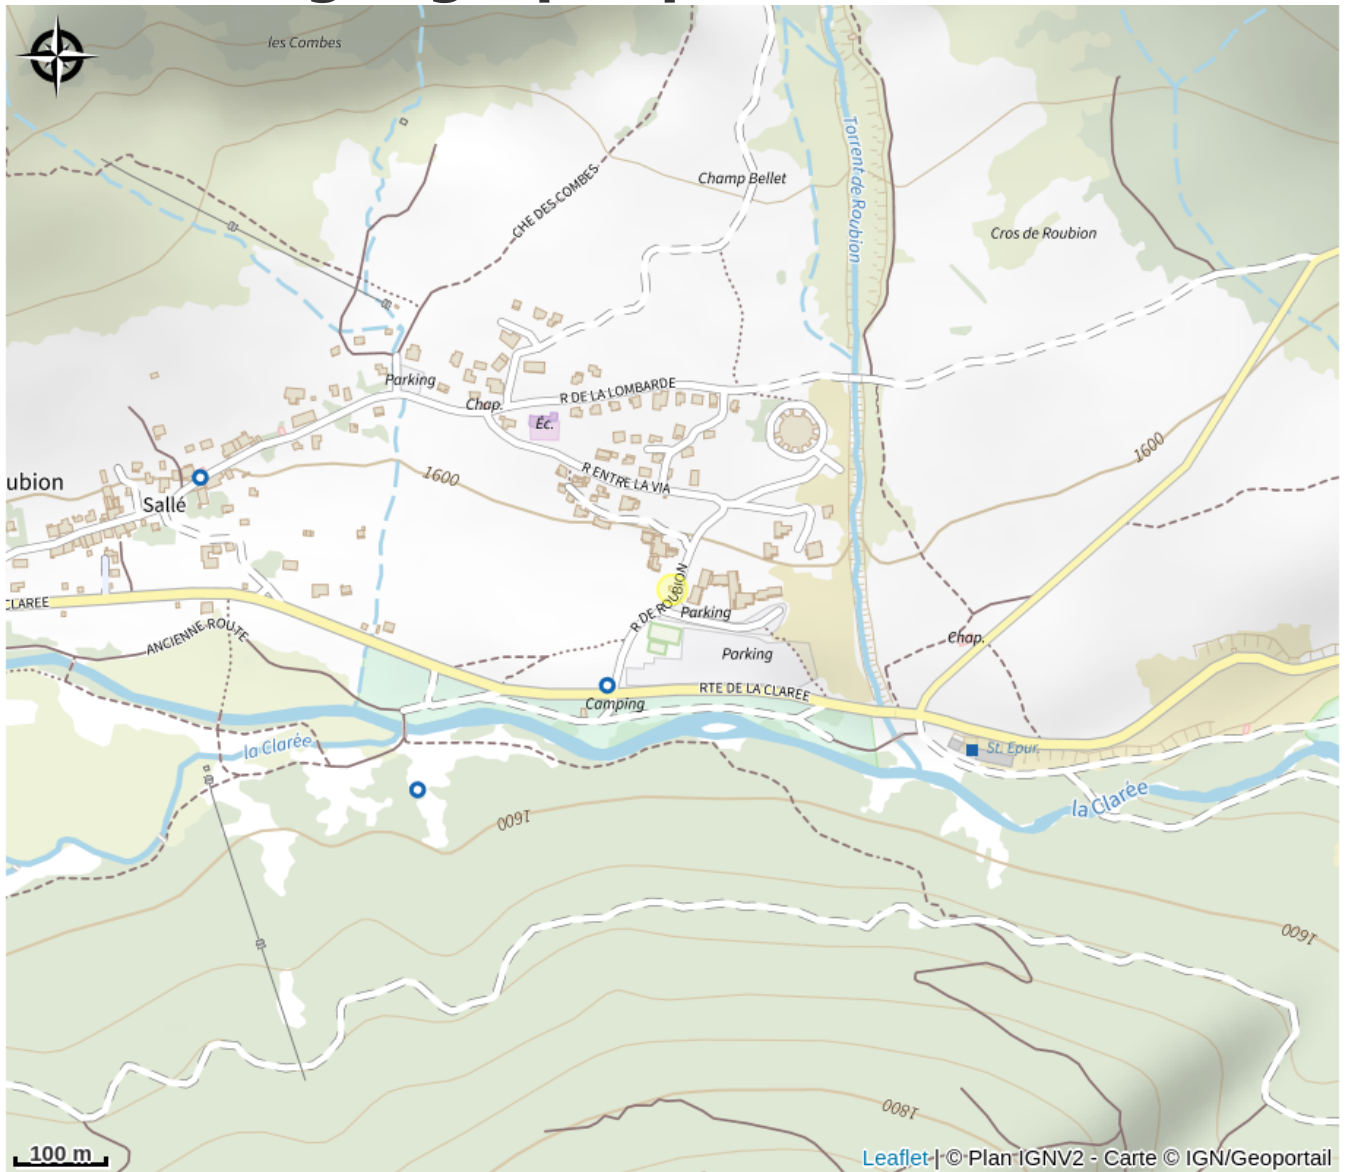

Situation géographique

Toutes les infos pratiques

Informations pratiques

Ouverture:

Du 01/06 au 30/09/2025.
Ouvert 24h/24.

Accueil au Chalet Esf ouverts tous les jours de 17 à 19 h.

Tarifs:

Possibilité de cours collectif à partir de 4 personnes.
Le matériel est fourni pour toutes les activités.