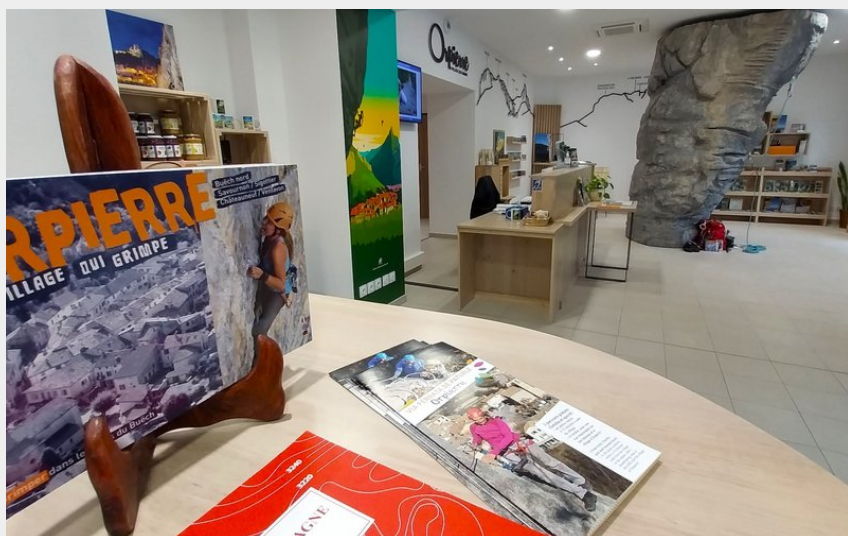

Office de Tourisme Sisteron Les Alpes provençales - bureau d'Orpierre / Maison de la Grimpe

Buëch

Crédit : Office de Tourisme d'Orpierre / Maison de la Grimpe (Office de Tourisme Sisteron Les Alpes provençales)

Située au cœur du village, à deux pas des falaises d'escalade, Bérangère vous accueille toute l'année avec le sourire dans une ambiance conviviale pour vous informer, vous conseiller et vous accompagner dans l'organisation de votre séjour à Orpierre.

Infos pratiques

Catégorie : Lieux de renseignement

Type : OT + bureau d'accueil

Description

Située au cœur du village, à deux pas des falaises d'escalade, Bérangère vous accueille toute l'année avec le sourire dans une ambiance conviviale pour vous informer, vous conseiller et vous accompagner dans l'organisation de votre séjour à Orpierre.