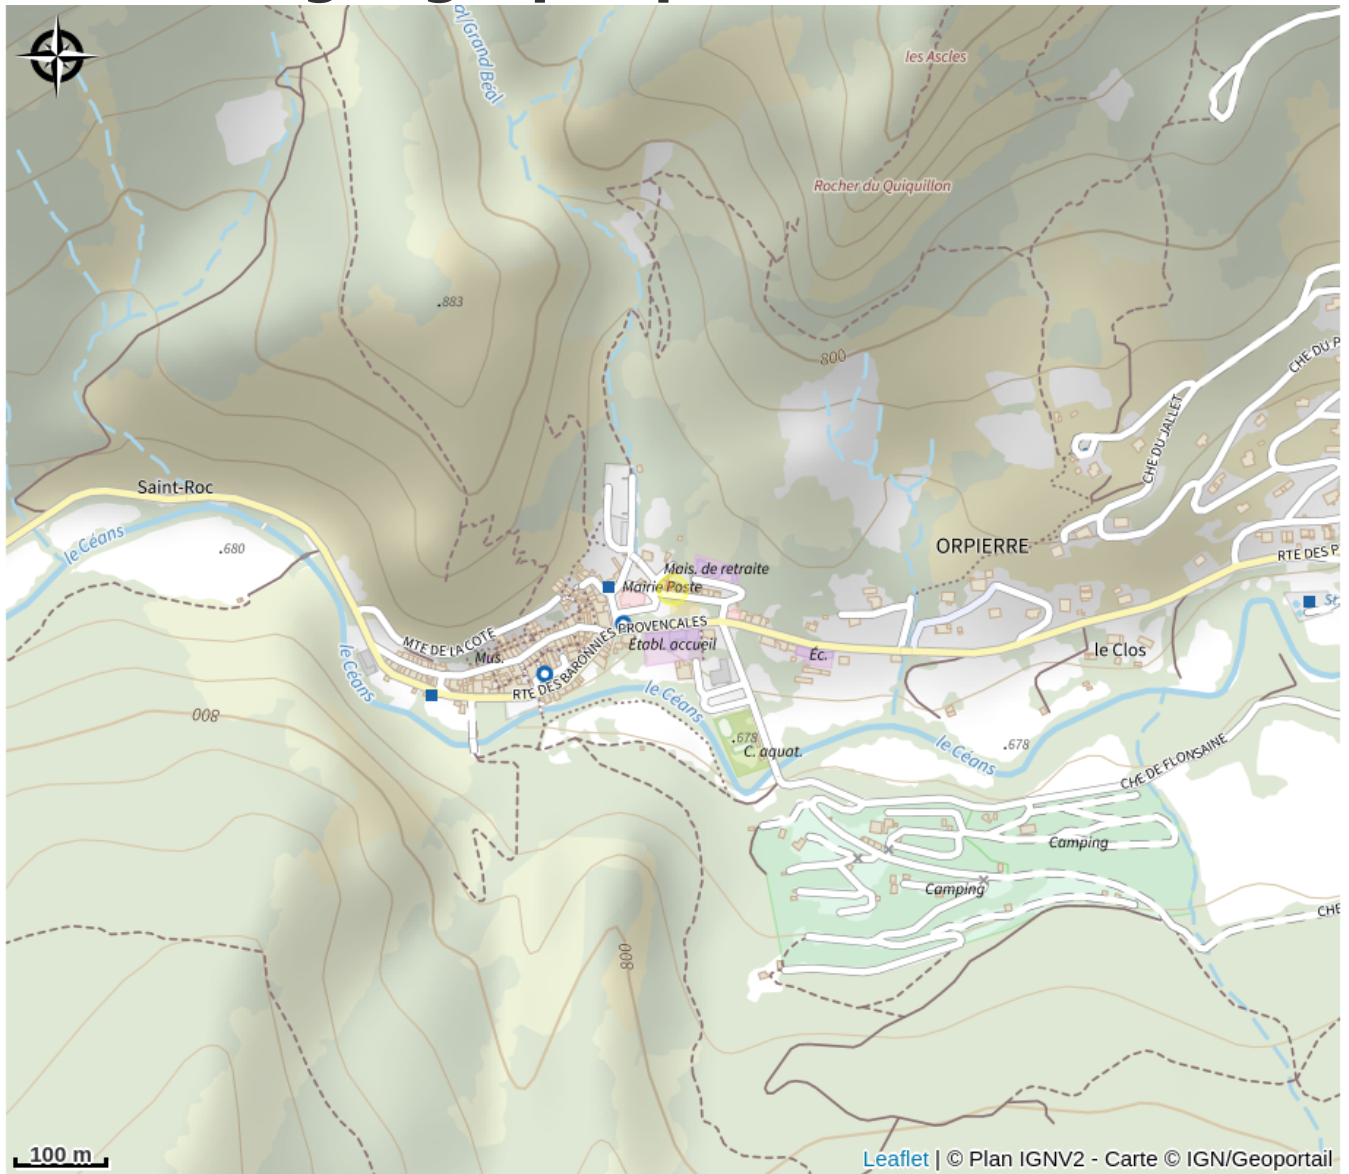

Situation géographique