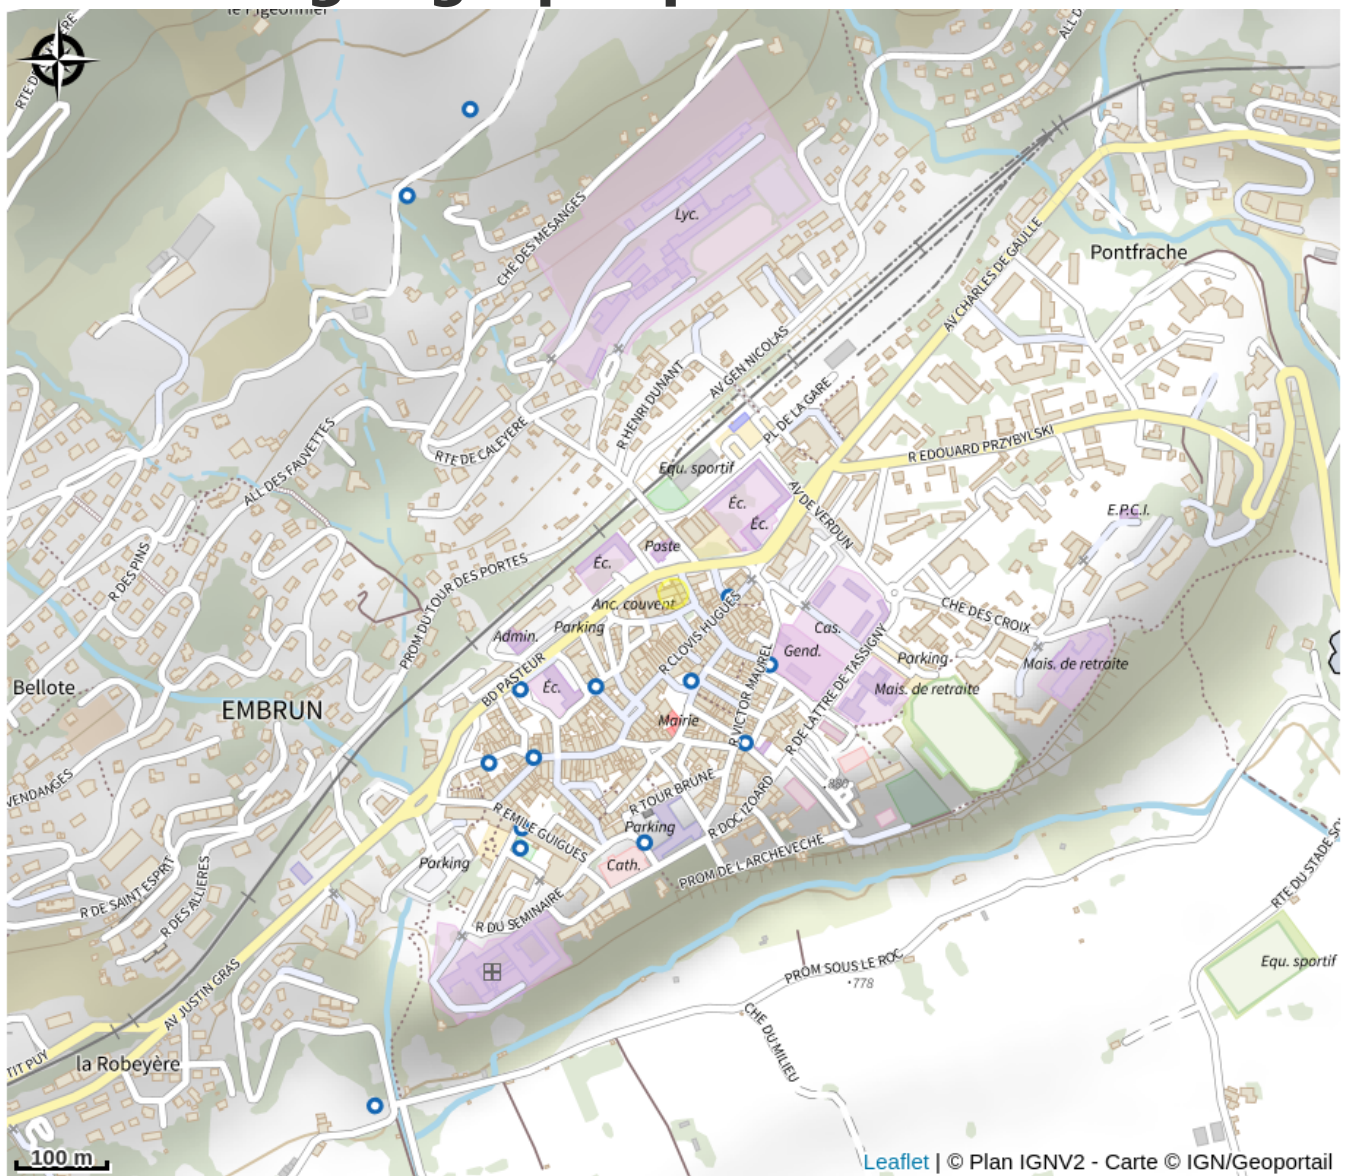

Office de Tourisme Intercommunal de Serre-Ponçon

Aire d'Adhésion du Parc National des Écrins

Crédit photo : Office de tourisme d'embrun (©Office de tourisme d'embrun)

Serre-Ponçon, la mer à la montagne ou l'exotisme à portée de main ! Des plages aux sommets, une multitude d'activités s'offre à vous autour du lac de Serre-Ponçon au coeur des Hautes-Alpes.

Infos pratiques

Categorie : Lieux de renseignement

Type : OT + bureau d'accueil

Description

Serre-Ponçon, la mer à la montagne ou l'exotisme à portée de main ! Des plages aux sommets, une multitude d'activités s'offre à vous autour du lac de Serre-Ponçon au coeur des Hautes-Alpes.

Situation géographique

Toutes les infos pratiques

Informations pratiques

Services:

Animaux acceptés, Accès Internet Wifi

Fiche mise à jour par Office de Tourisme Intercommunal de Serre-Ponçon le 12/01/2024