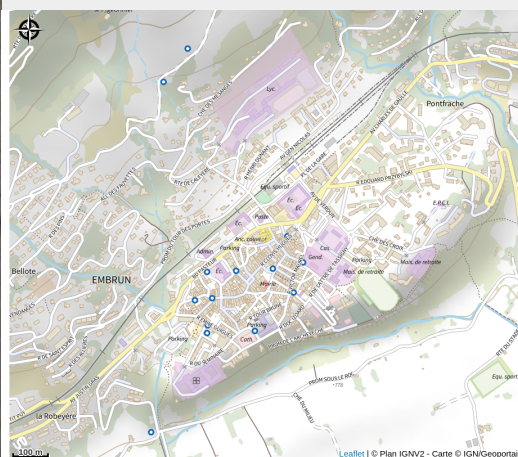

Office de Tourisme Intercommunal de Serre-Ponçon

Aire d'Adhésion du Parc National des Écrins

Crédit photo : Office de tourisme d'embrun (©Office de tourisme d'embrun)

Serre-Ponçon, la mer à la montagne ou l'exotisme à portée de main ! Des plages aux sommets, une multitude d'activités s'offre à vous autour du lac de Serre-Ponçon au coeur des Hautes-Alpes.

Infos pratiques

Categorie : Lieux de renseignement

Type : OT + bureau d'accueil

Description

Serre-Ponçon, la mer à la montagne ou l'exotisme à portée de main ! Des plages aux sommets, une multitude d'activités s'offre à vous autour du lac de Serre-Ponçon au coeur des Hautes-Alpes.

Situation géographique

Toutes les infos pratiques

Informations pratiques

Services:

Animaux acceptés, Accès Internet Wifi

Fiche mise à jour par Office de Tourisme Intercommunal de Serre-Ponçon le 12/01/2024