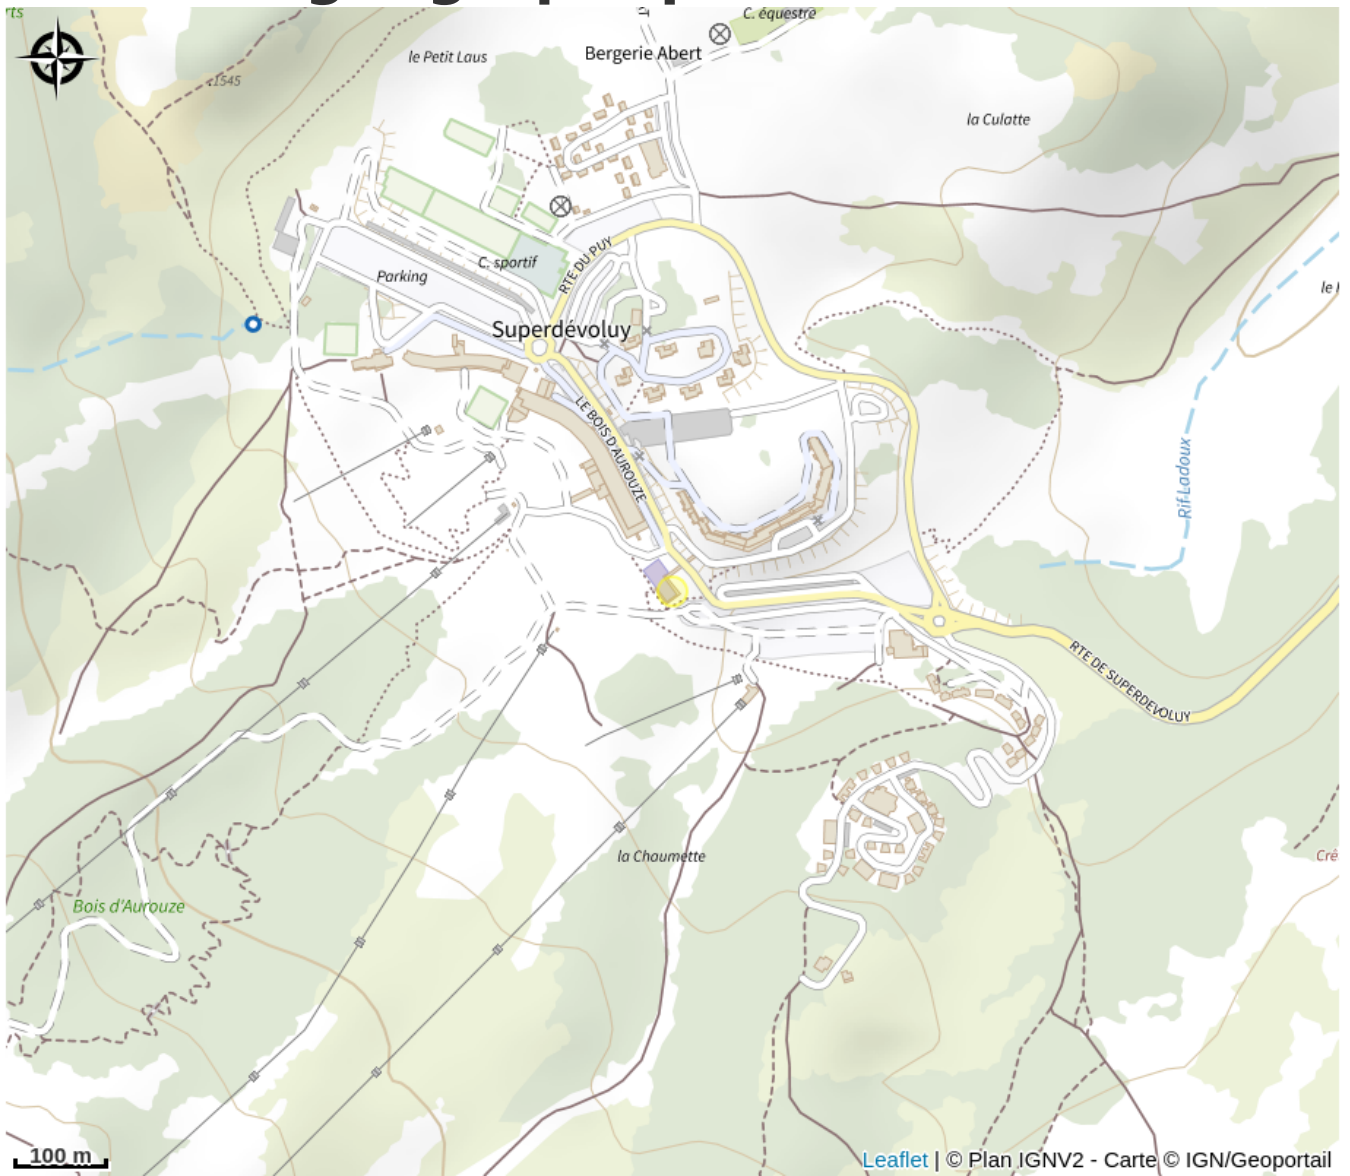

Office de Tourisme de Superdévoluy

Dévoluy

Crédit photo : Maison d'accueil de Superdévoluy

L'Office de Tourisme de Superdévoluy est situé à la Maison d'Accueil de Superdévoluy et vous accueille tous les jours en hiver et en été.

Infos pratiques

Categorie : Lieux de renseignement

Type : OT + bureau d'accueil

Description

L'Office de Tourisme de Superdévoluy est situé à la Maison d'Accueil de Superdévoluy et vous accueille tous les jours en hiver et en été.

Situation géographique

Toutes les infos pratiques

Informations pratiques

Ouverture:

Du 14/12/2024 au 20/04/2025

Ouverture tous les jours de 9h à 12h et de 14h à 18h.

Du 05/07 au 31/08/2025

Ouverture tous les jours de 9h30 à 12h30 et de 14h30 à 18h30.