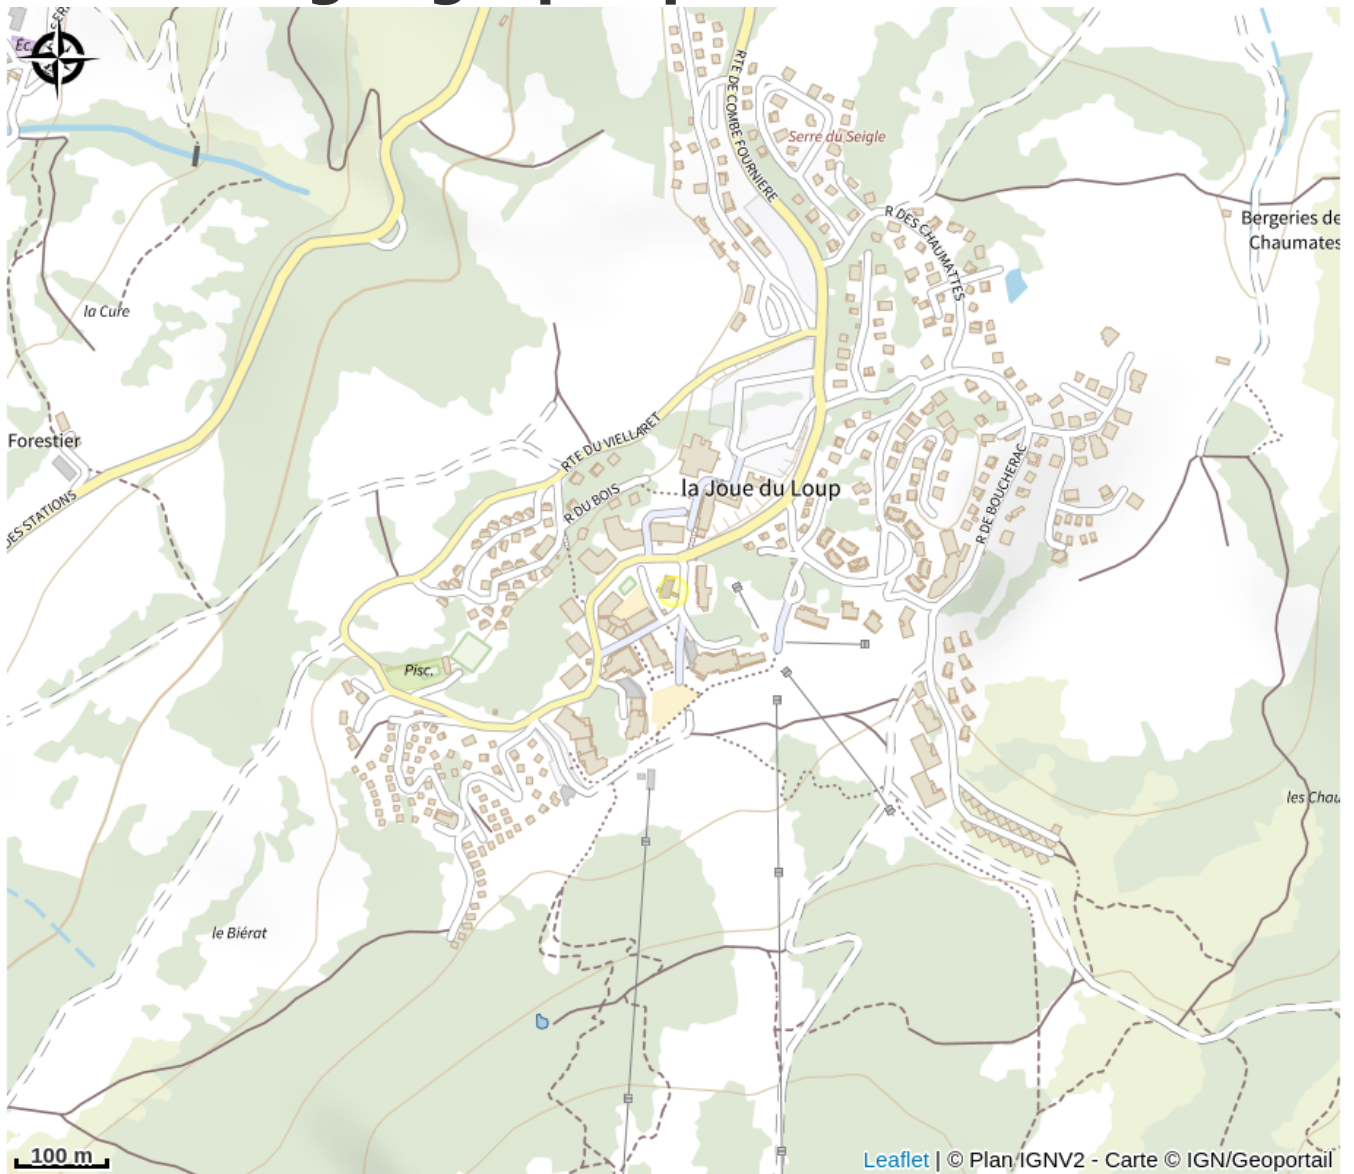

Office de Tourisme de La Joue du Loup

Dévoluy

Crédit photo : Office de Tourisme de La Joue du Loup

L'Office de Tourisme de La Joue du Loup est situé au cœur de la station et vous accueille tous les jours en hiver et en été.

Infos pratiques

Categorie : Lieux de renseignement

Type : OT + bureau d'accueil

Description

L'Office de Tourisme de La Joue du Loup est situé au cœur de la station et vous accueille tous les jours en hiver et en été.

Situation géographique

Toutes les infos pratiques

Informations pratiques

Ouverture:

Du 14/12/2024 au 20/04/2025

Ouverture tous les jours de 9h à 12h et de 14h à 18h.

Du 05/07 au 31/08/2025

Ouverture tous les jours de 9h30 à 12h30 et de 14h30 à 18h30.