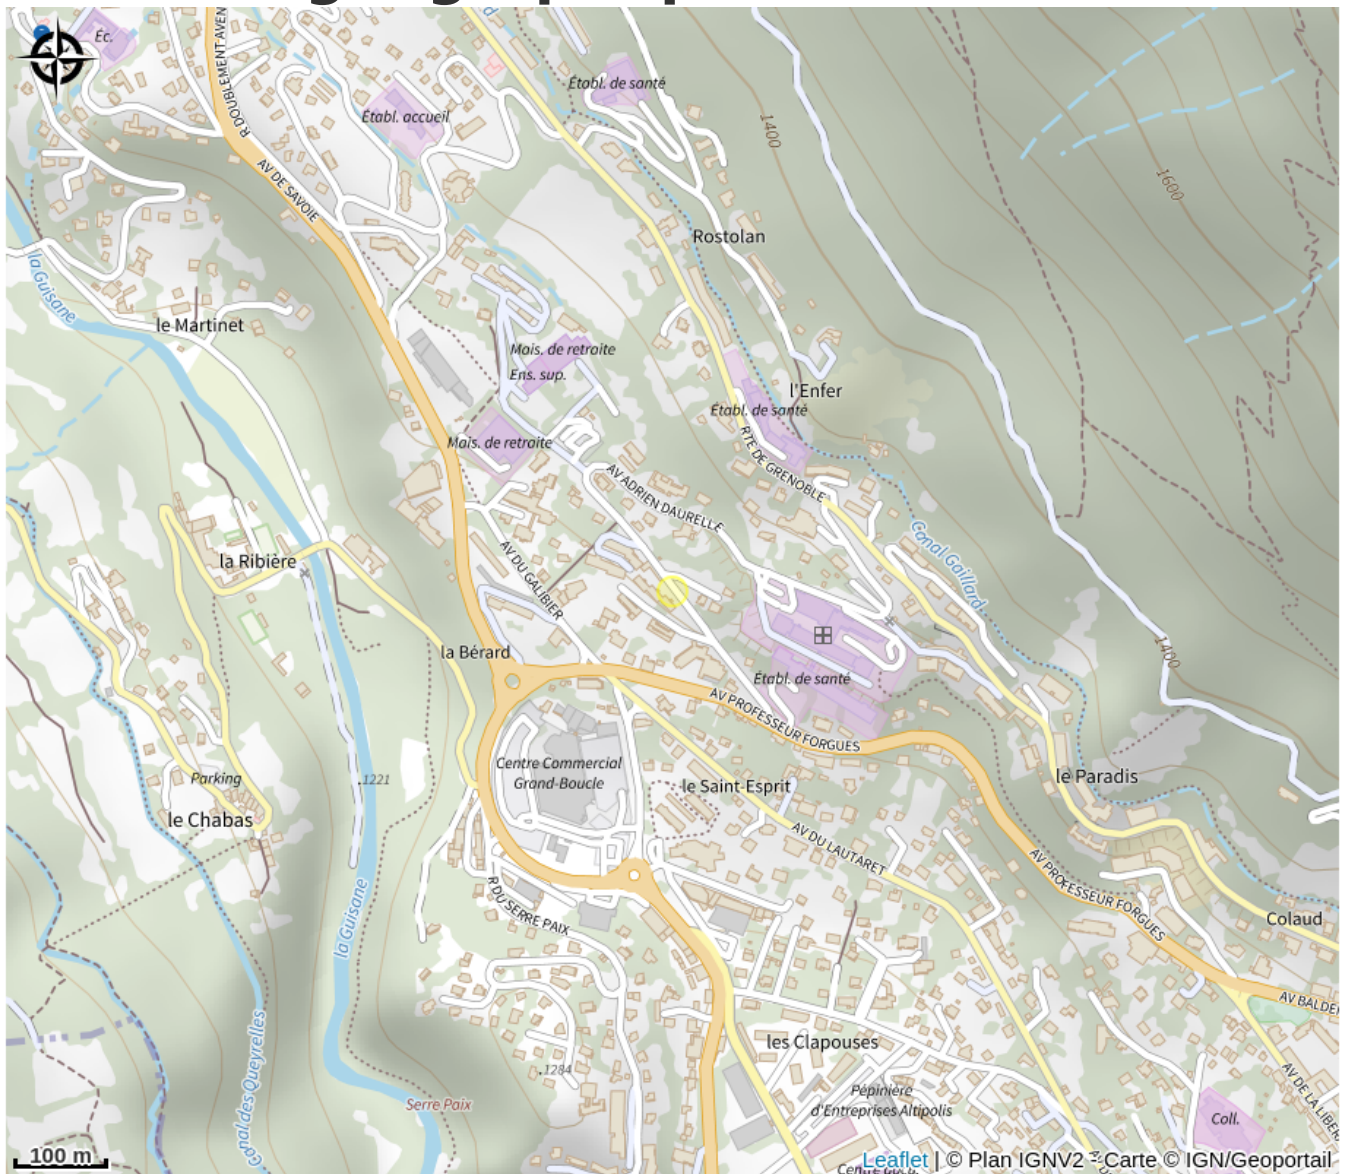

Infos pratiques

Categorie : Accompagnateurs

Type : Accompagnateurs
randonnée

Description

Activités culturelles et ludiques : Sciences / Astronomie

« Entre la plus lointaine étoile et nous, la distance, inimaginable, reste encore comme une ligne, un lien, comme un chemin » P. Jacottet.

Situation géographique

Toutes les infos pratiques

Informations pratiques

Ouverture:

Toute l'année.

Vacances de la Toussaint

Pour les individuels, familles : 2 soirées programmées par semaine soit 4 soirées sur les 15 jours.