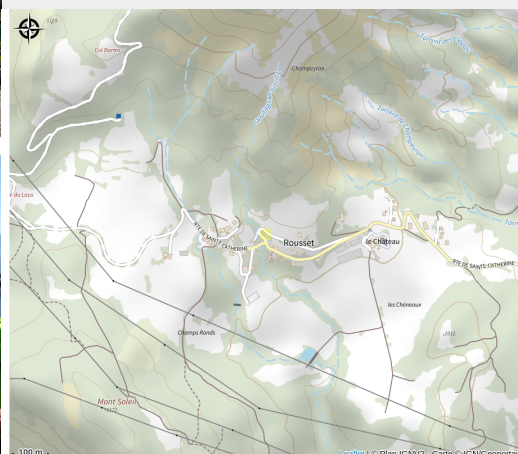

Randonnée encadrée.
Découvrez les Hautes Alpes en VTT à assistance électrique, pour tout les niveaux et selon toutes vos envies que ce soit pour une balade sportive ou une randonnée en famille en passant par la sortie en soirée avec dégustation de produits locaux, on

Evasion sportive autour du lac de Serre-Ponçon ! Randonnée VAE ou VTT, cours particulier d'1h pour 1 à 3 personnes, downhill et stages. Sorties guidées avec vue imprenable, en soirée avec dégustation de produits locaux...

Infos pratiques

Categorie : Accompagnateurs

Type : Accompagnateurs VTT

Description

Evasion sportive autour du lac de Serre-Poncon ! Randonnée VAE ou VTT, cours particulier d'1h pour 1 à 3 personnes, downhill et stages. Sorties guidées avec vue imprenable, en soirée avec dégustation de produits locaux...