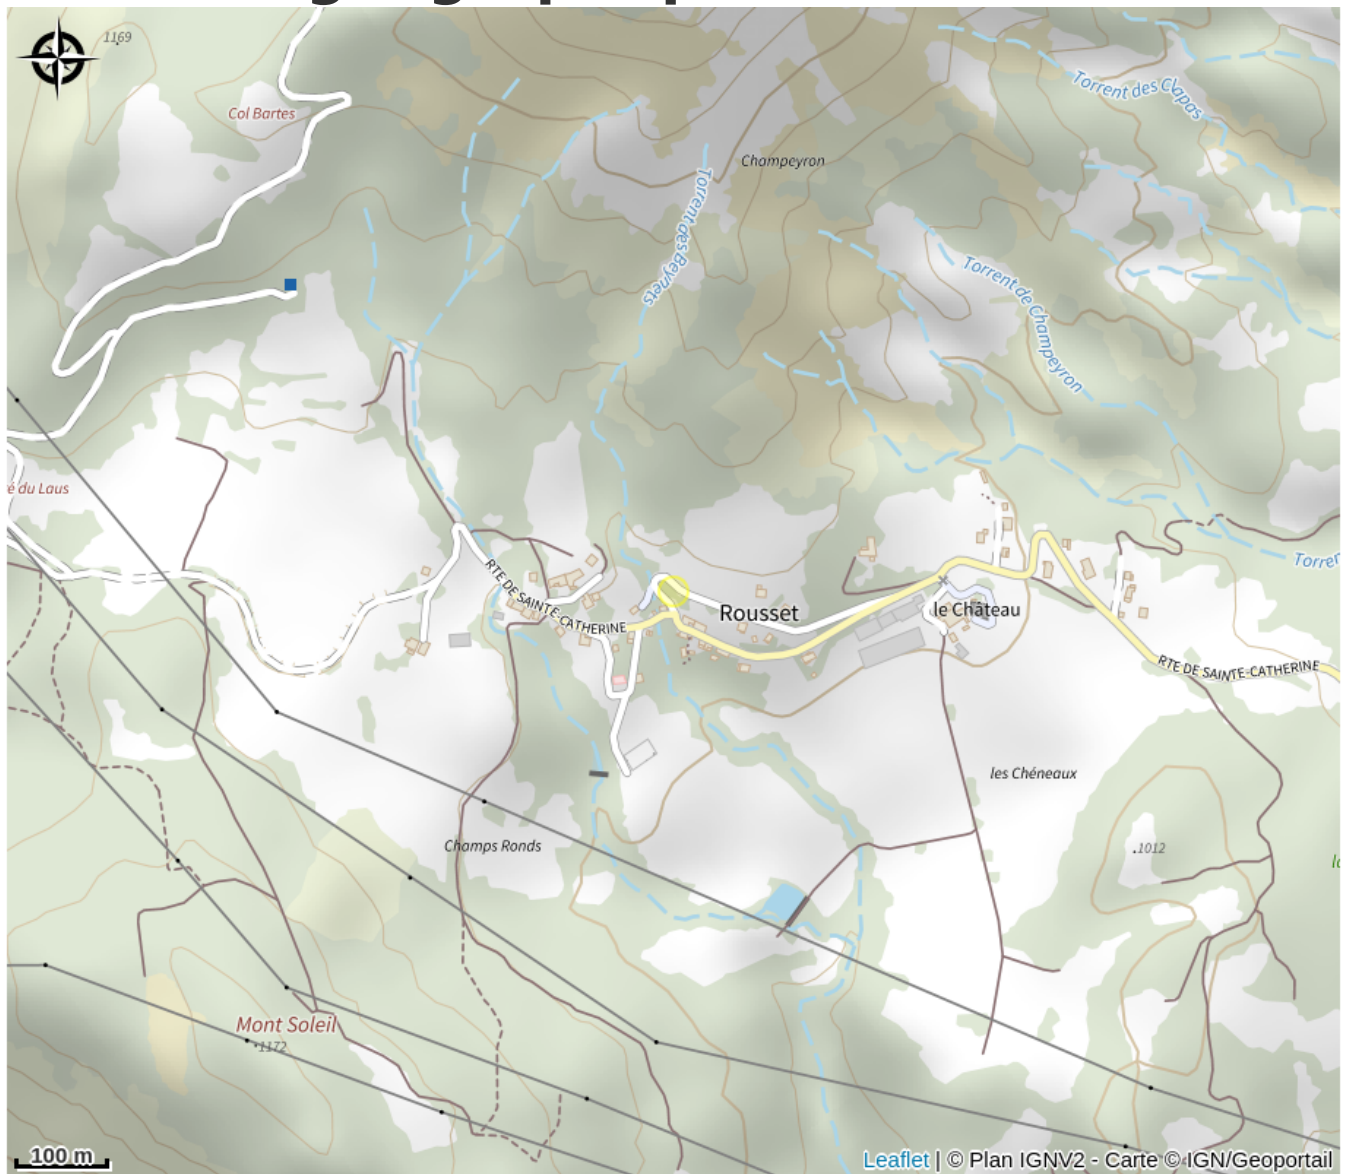

Situation géographique