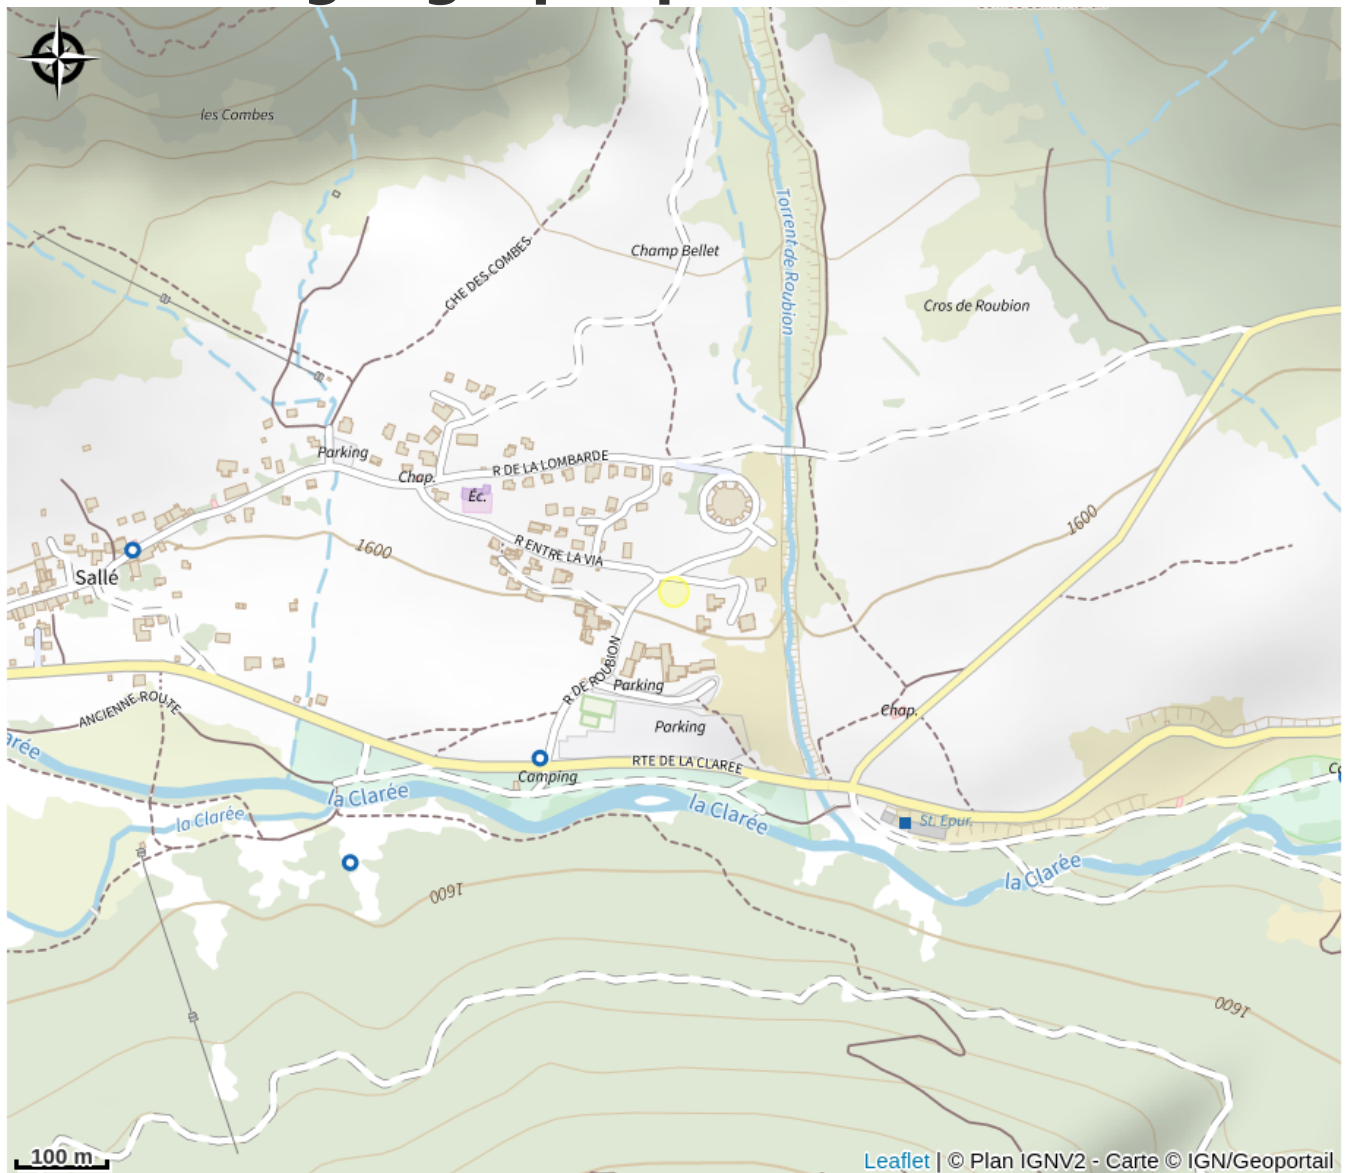

L'Échaillon Hôtel - Organisateur de séjours multi-activités

Briançonnais

Crédit photo : L'Échaillon (Échaillon)

L'Échaillon, agence organisatrice de séjours sportifs en vallée de la Clarée depuis 40 ans, vous propose des activités accompagnées ou en liberté, en hiver ou en été.

Infos pratiques

Categorie : Accompagnateurs

Type : Accompagnateurs VTT

Description

L'Échaillon, agence organisatrice de séjours sportifs en vallée de la Clarée depuis 40 ans, vous propose des activités accompagnées ou en liberté, en hiver ou en été.

Situation géographique

Toutes les infos pratiques

Informations pratiques

Ouverture:

Du 27/12/2025 au 29/03/2026 tous les jours.

Lundi, Mardi, Mercredi, Jeudi, Vendredi, Samedi, Dimanche : ouvert.

Du 31/05 au 25/10/2026 tous les jours.